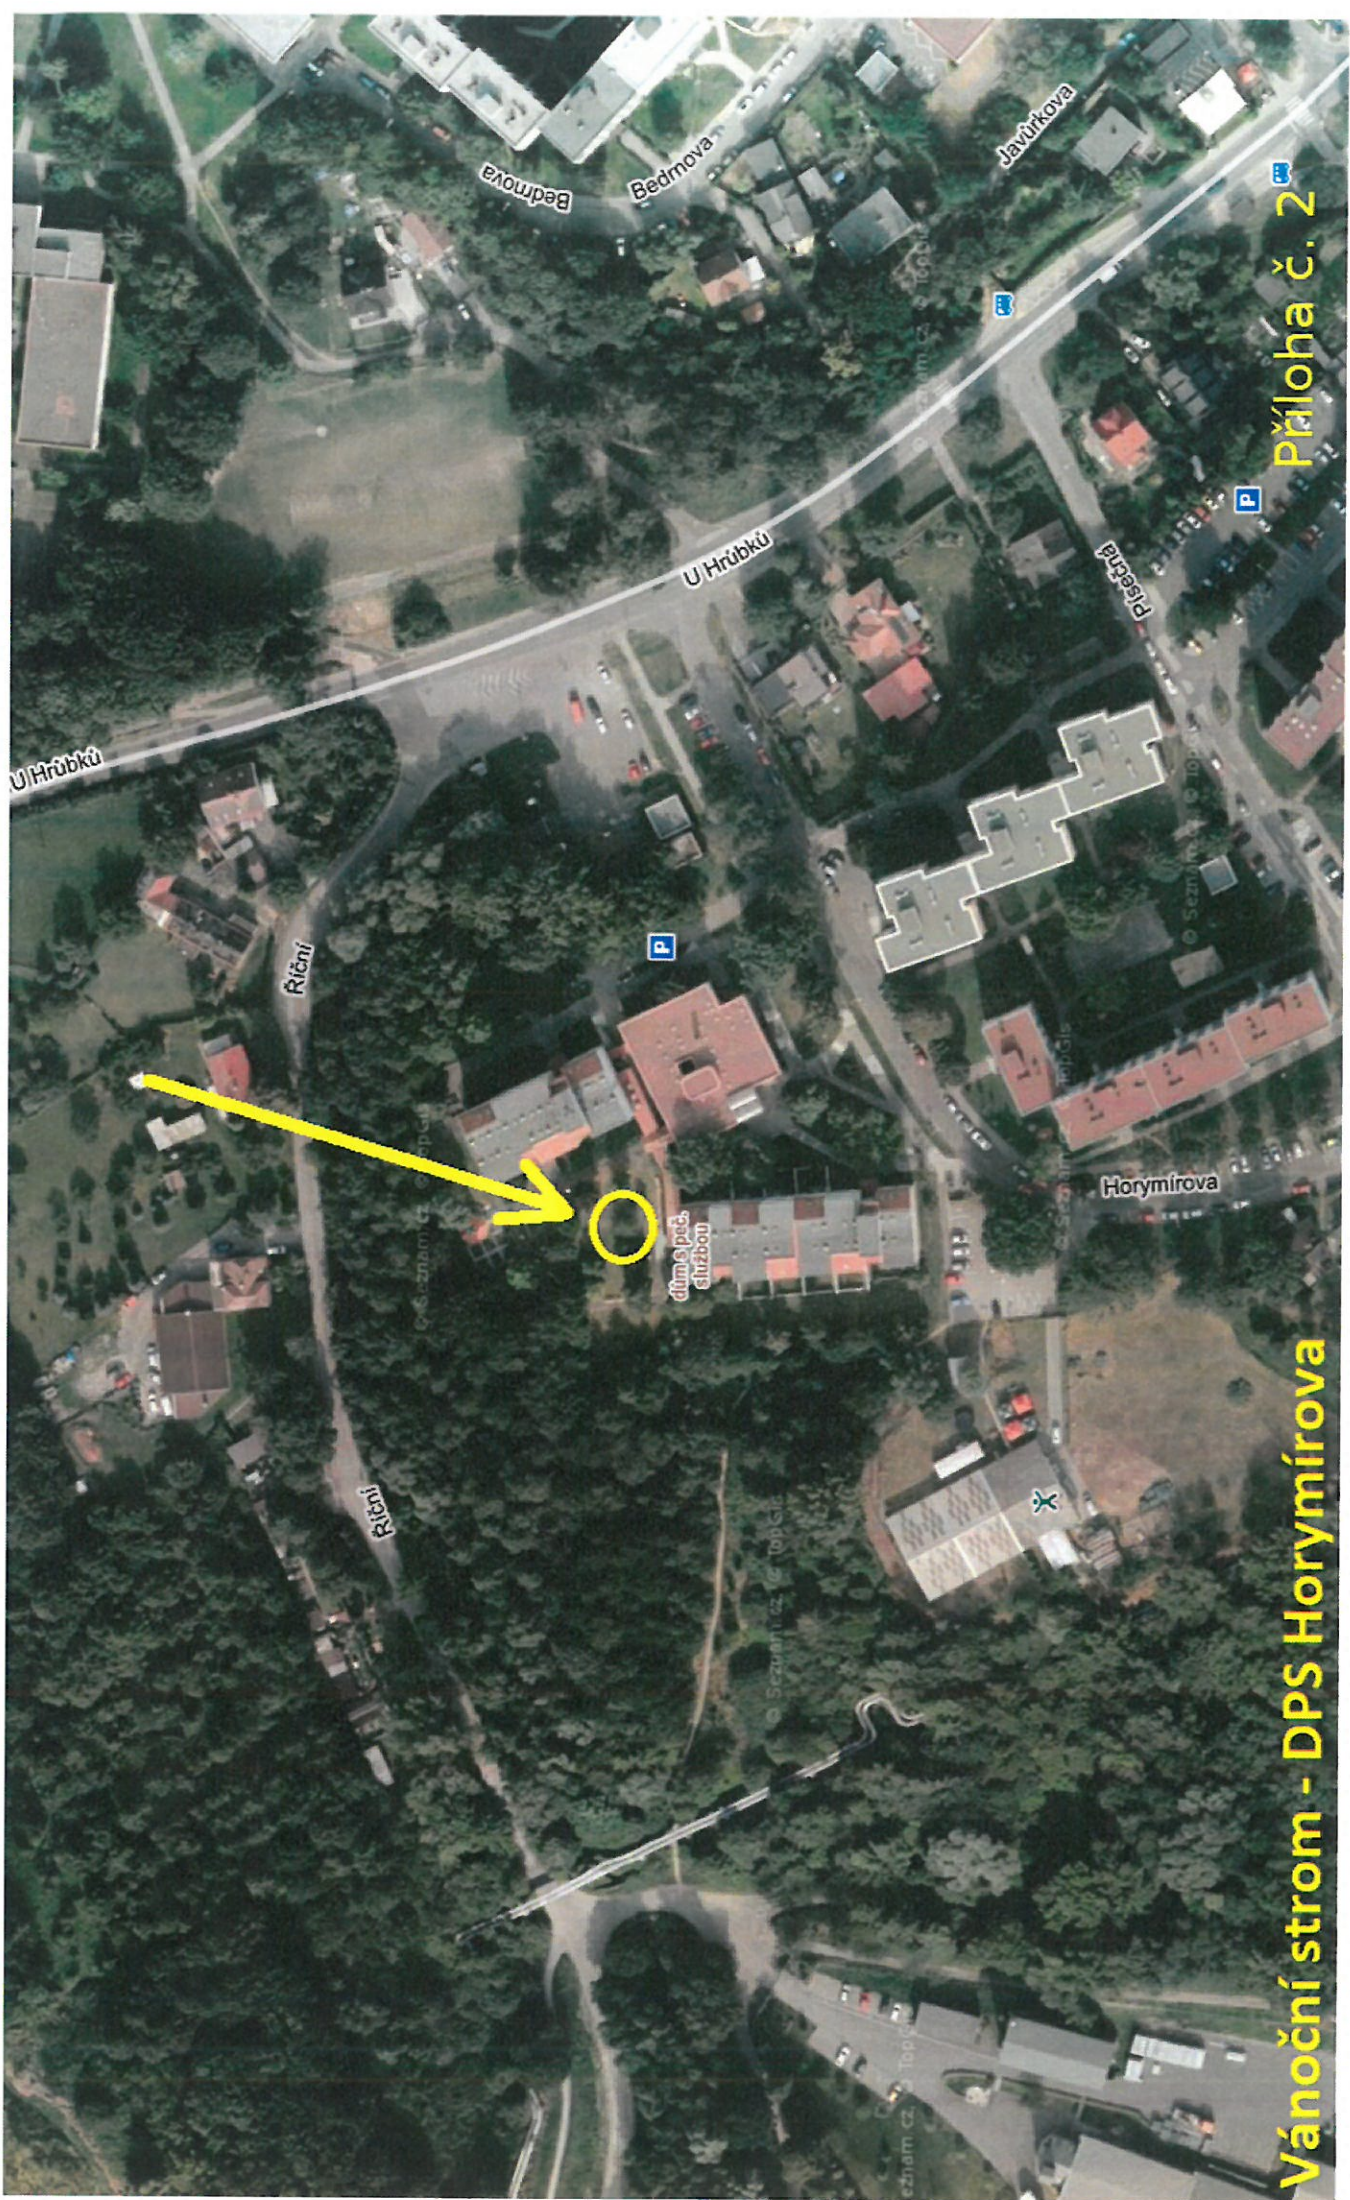

Mapová vizualizace

vánoční stromy

Příloha č. 1

Vánoční strom Horní

**Vánoční strom řezaný kruhový objezd Horní
(pouzdro v zemi připraveno)**

Příloha č. 2

Vánoční strom DPS Odborářská

Příloha č. 2

**Vánoční strom řezaný - KD K-Trio Dr. Martinka
(pouzdro v zemi připraveno)**

Příloha č. 2

Příloha č. 2

Vánoční strom - DPS Horymírova

Vánoční strom - naproti kinu Luna Výchovná

Příloha č. 2

**Vánoční strom řezáný - naproti DK Akord Čujkovova
(pouzdro v zemi připraveno)**

Příloha č. 2

Mapová vizualizace

budovy

Příloha č. 2

KD K-Frio Dr. Martinka - budova

Příloha č. 2
Lumumby

Kino Luna Výchovická - budova

Mapová vizualizace