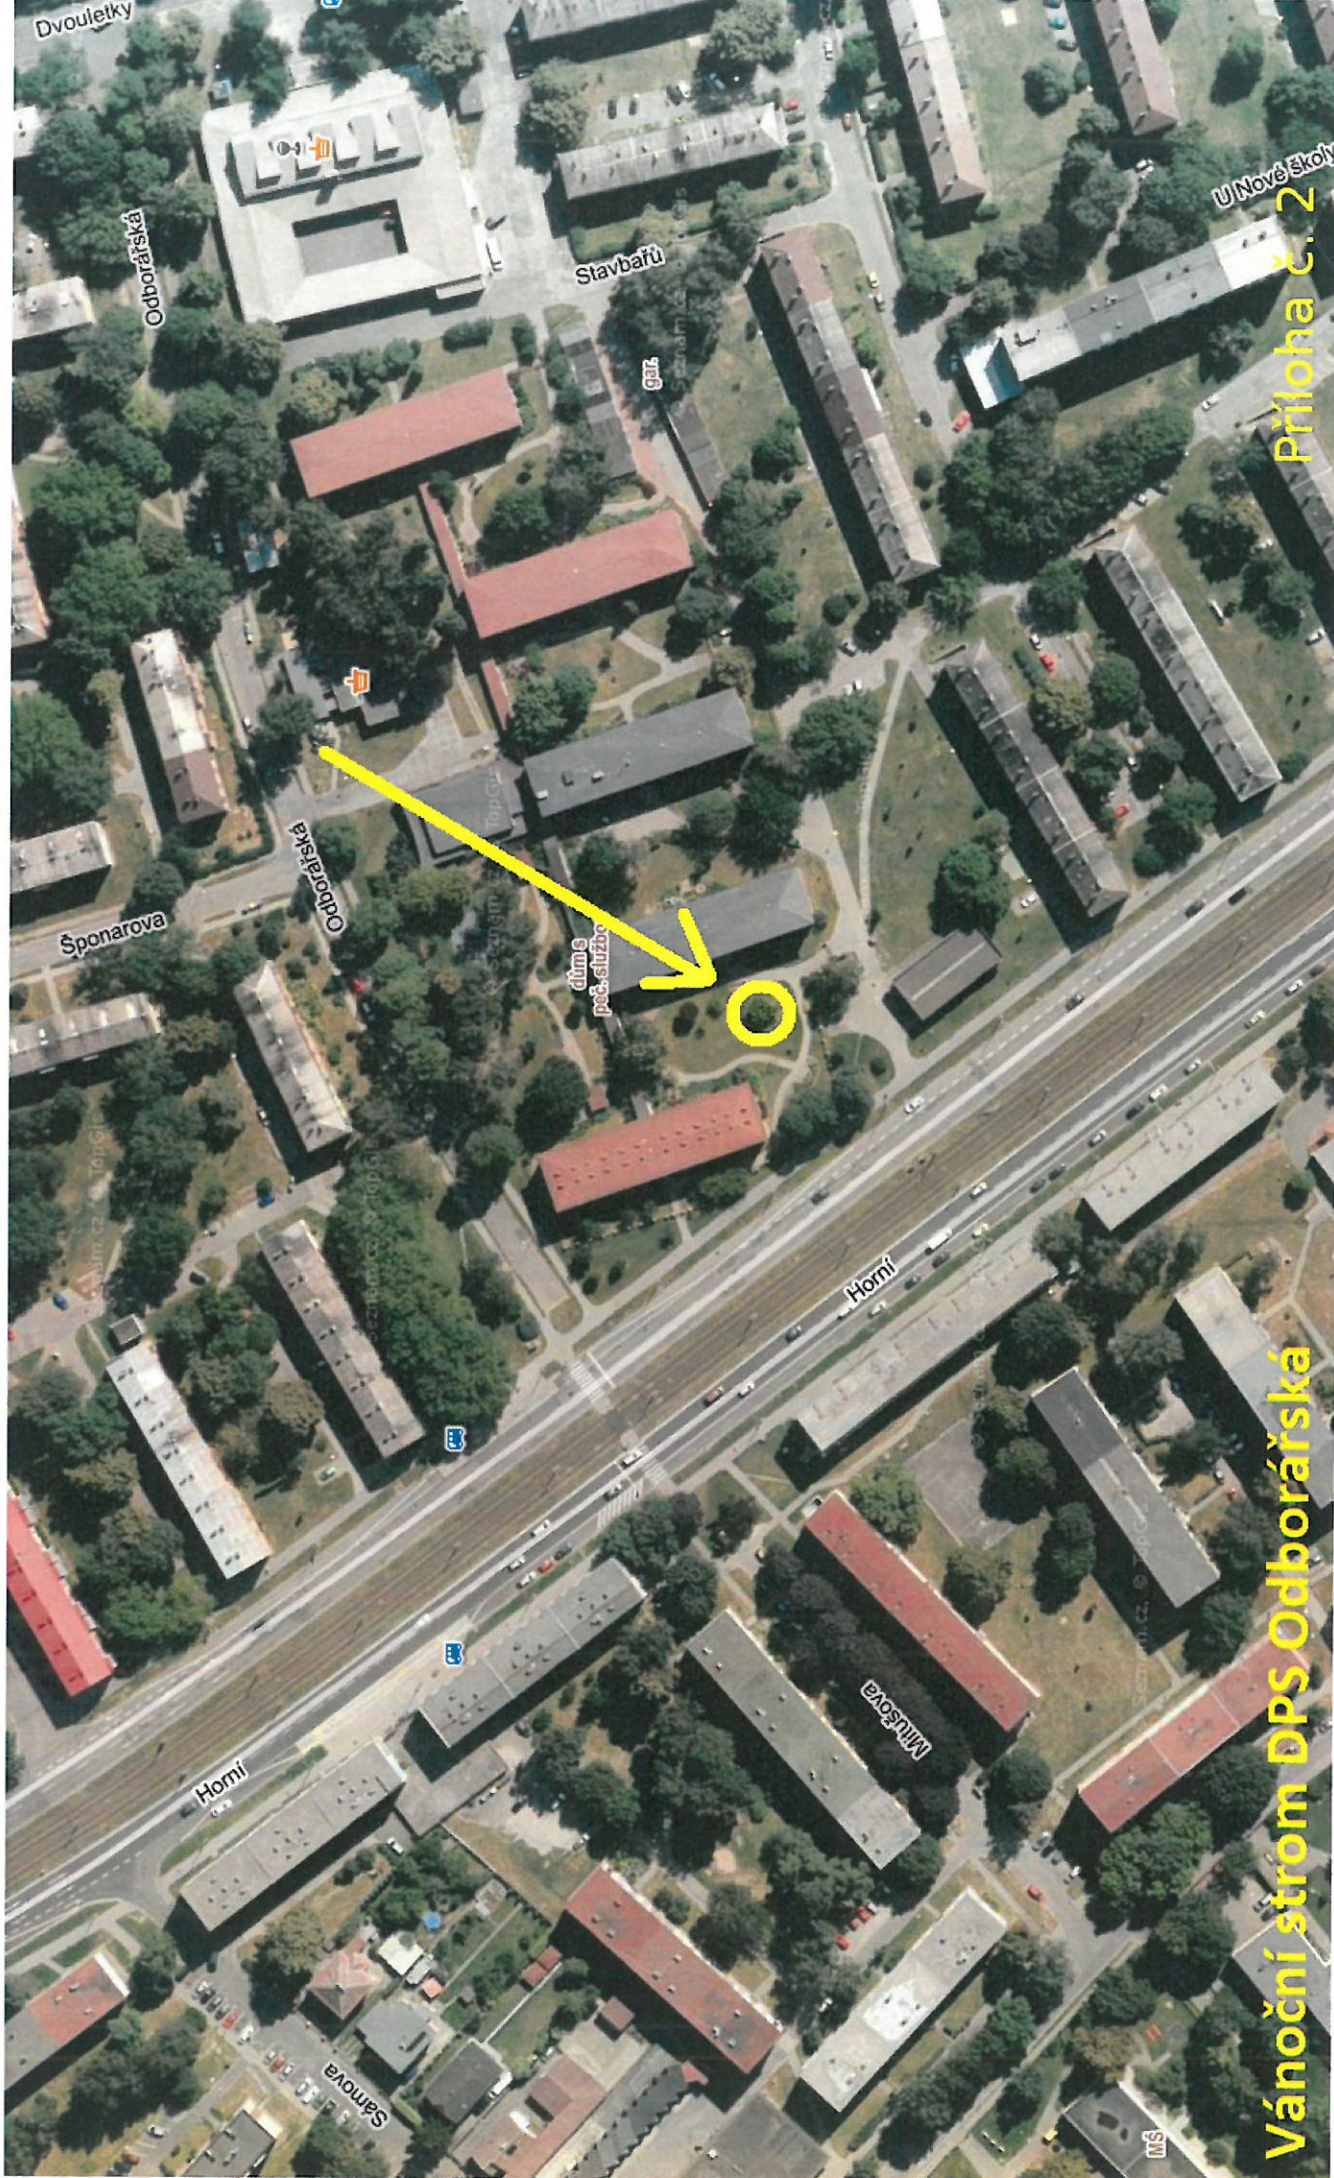

Mapová vizualizace

vánoční stromy

Příloha č. 1

Vánoční strom Horní

**Vánoční strom řezaný kruhový objezd Horní
(pouzdro v zemi připraveno)**

Příloha č. 2

Vánoční strom DPS Odborářská

Příloha č. 2

**Vánoční strom řezaný - KD K-Trio Dr. Martinka
(pouzdro v zemi připraveno)**

Příloha č. 2

Příloha č. 2

Vánoční strom - DPS Horymírova

Vánoční strom - naproti kinu Luna Výchovná

Příloha č. 2

**Vánoční strom řezáný - naproti DK Akord Čujkovova
(pouzdro v zemi připraveno)**

Příloha č. 2

Mapová vizualizace

budovy

Příloha č. 2

KD K-Frio Dr. Martinka - budova

Příloha č. 2
Lumumby

Kino Luna Výchovická - budova

Mapová vizualizace