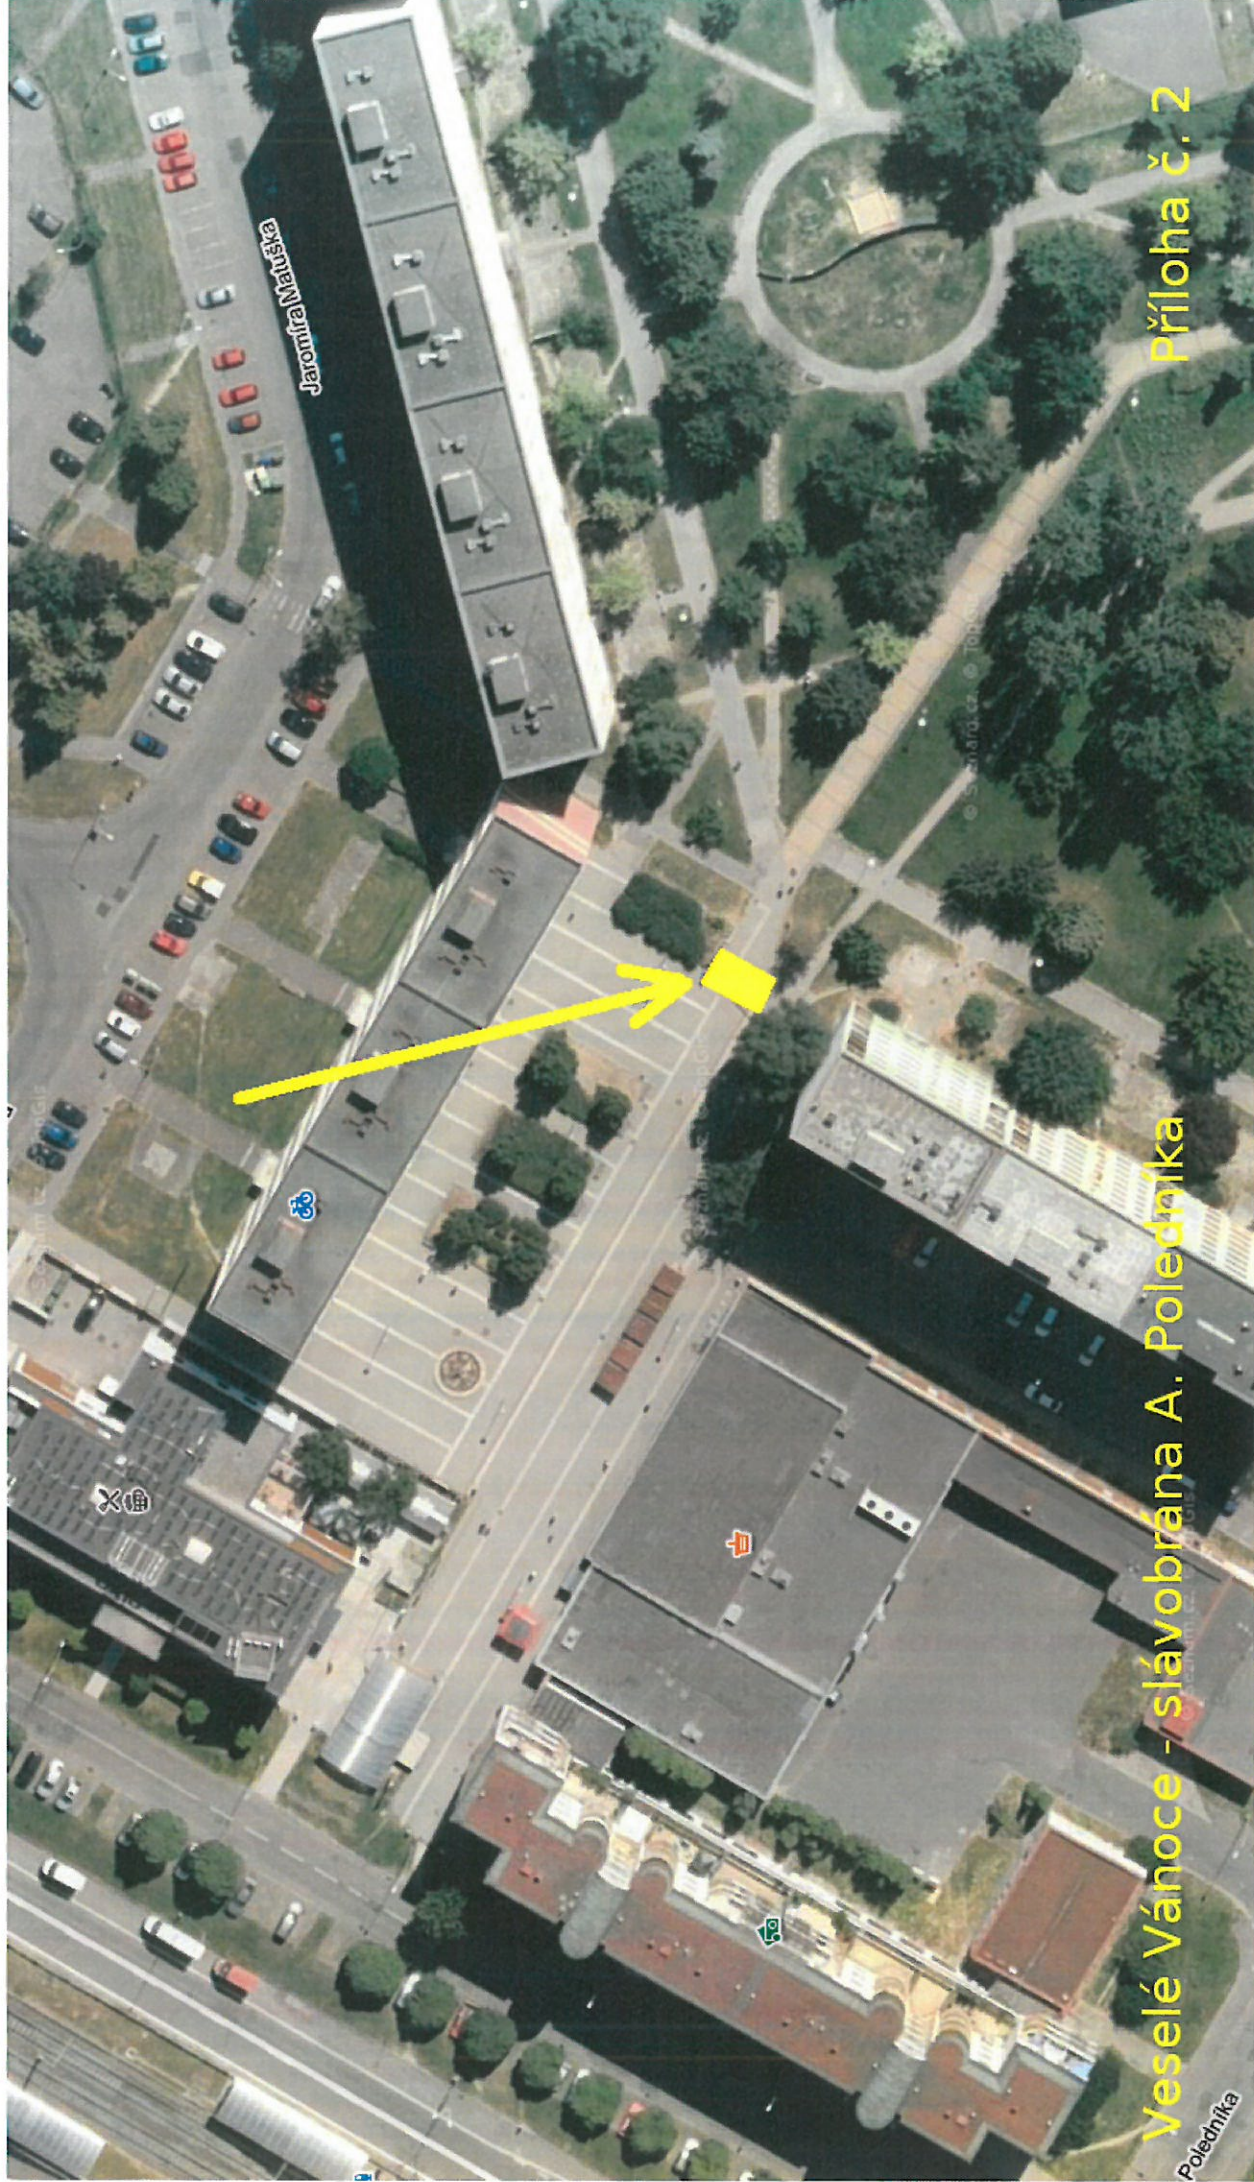

Příloha č. 2

Veselé Vánoce - slávobrána A. Poledníka

Poledníka