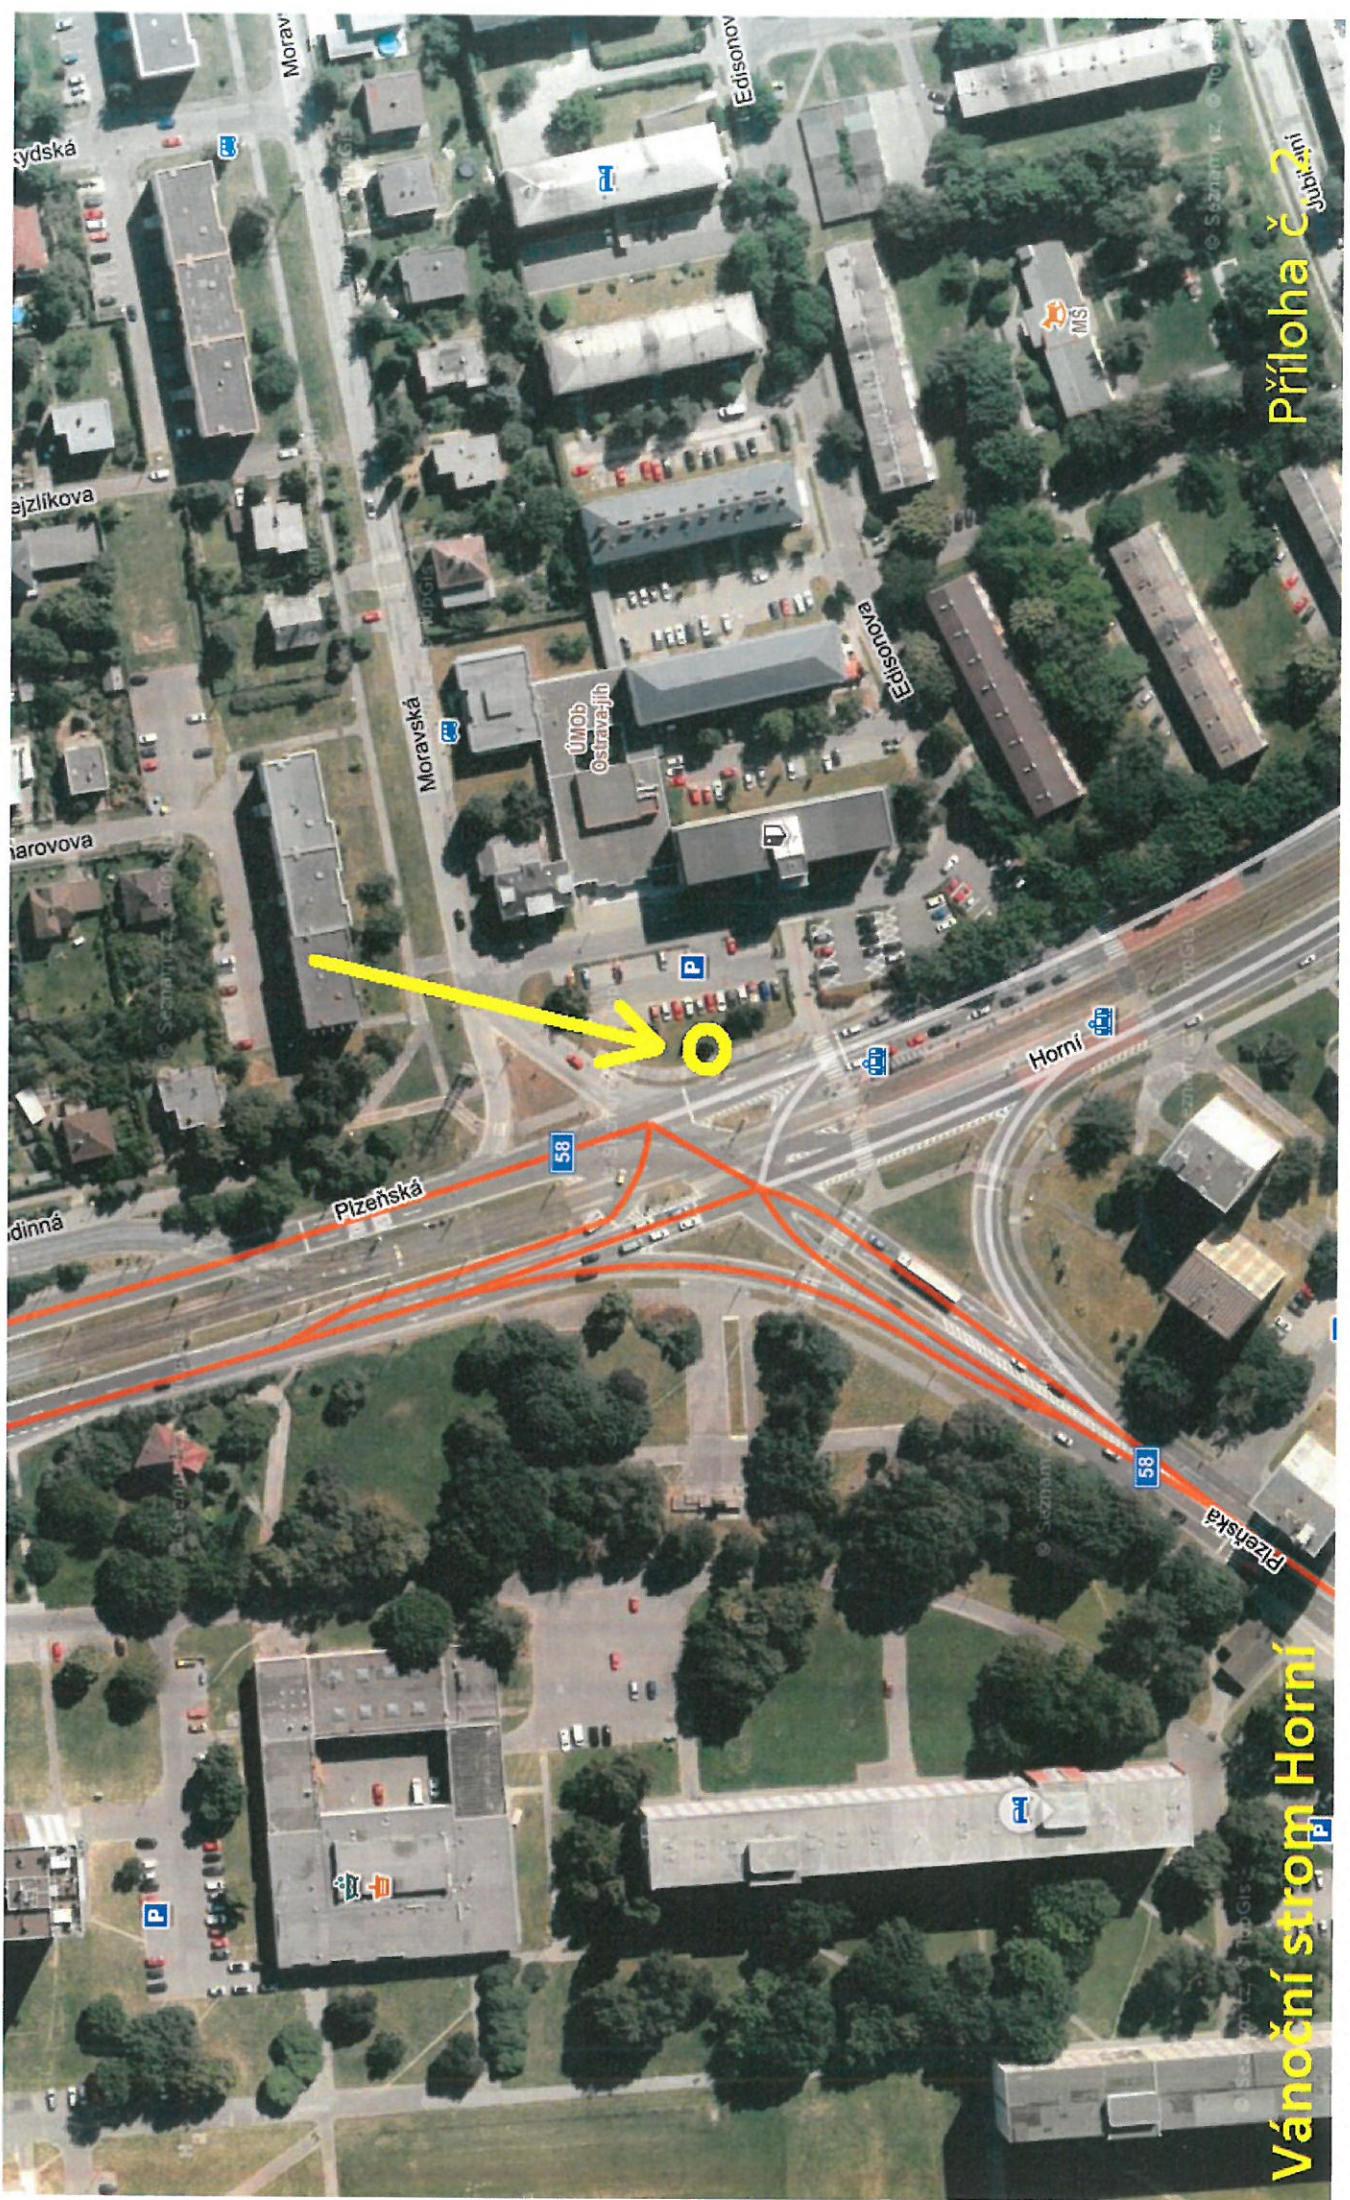

Mapová vizualizace

vánoční stromy

Příloha č. 1

Vánoční strom Horní

**Vánoční strom řezaný kruhový objezd Horní
(pouzdro v zemi připraveno)**

Příloha č. 2

Vánoční strom DPS Odborářská

Příloha č. 2

**Vánoční strom řezaný - KD K-Trio Dr. Martinka
(pouzdro v zemi připraveno)**

Příloha č. 2

Příloha č. 2

Vánoční strom - DPS Horymírova

Vánoční strom - naproti kinu Luna Výchovná

Příloha č. 2

**Vánoční strom řezáný - naproti DK Akord Čujkovova
(pouzdro v zemi připraveno)**

Příloha č. 2

Mapová vizualizace

budovy

Příloha č. 2

KD K-Frio Dr. Martinka - budova

Příloha č. 2
Lumumby

Kino Luna Výchovická - budova

Mapová vizualizace