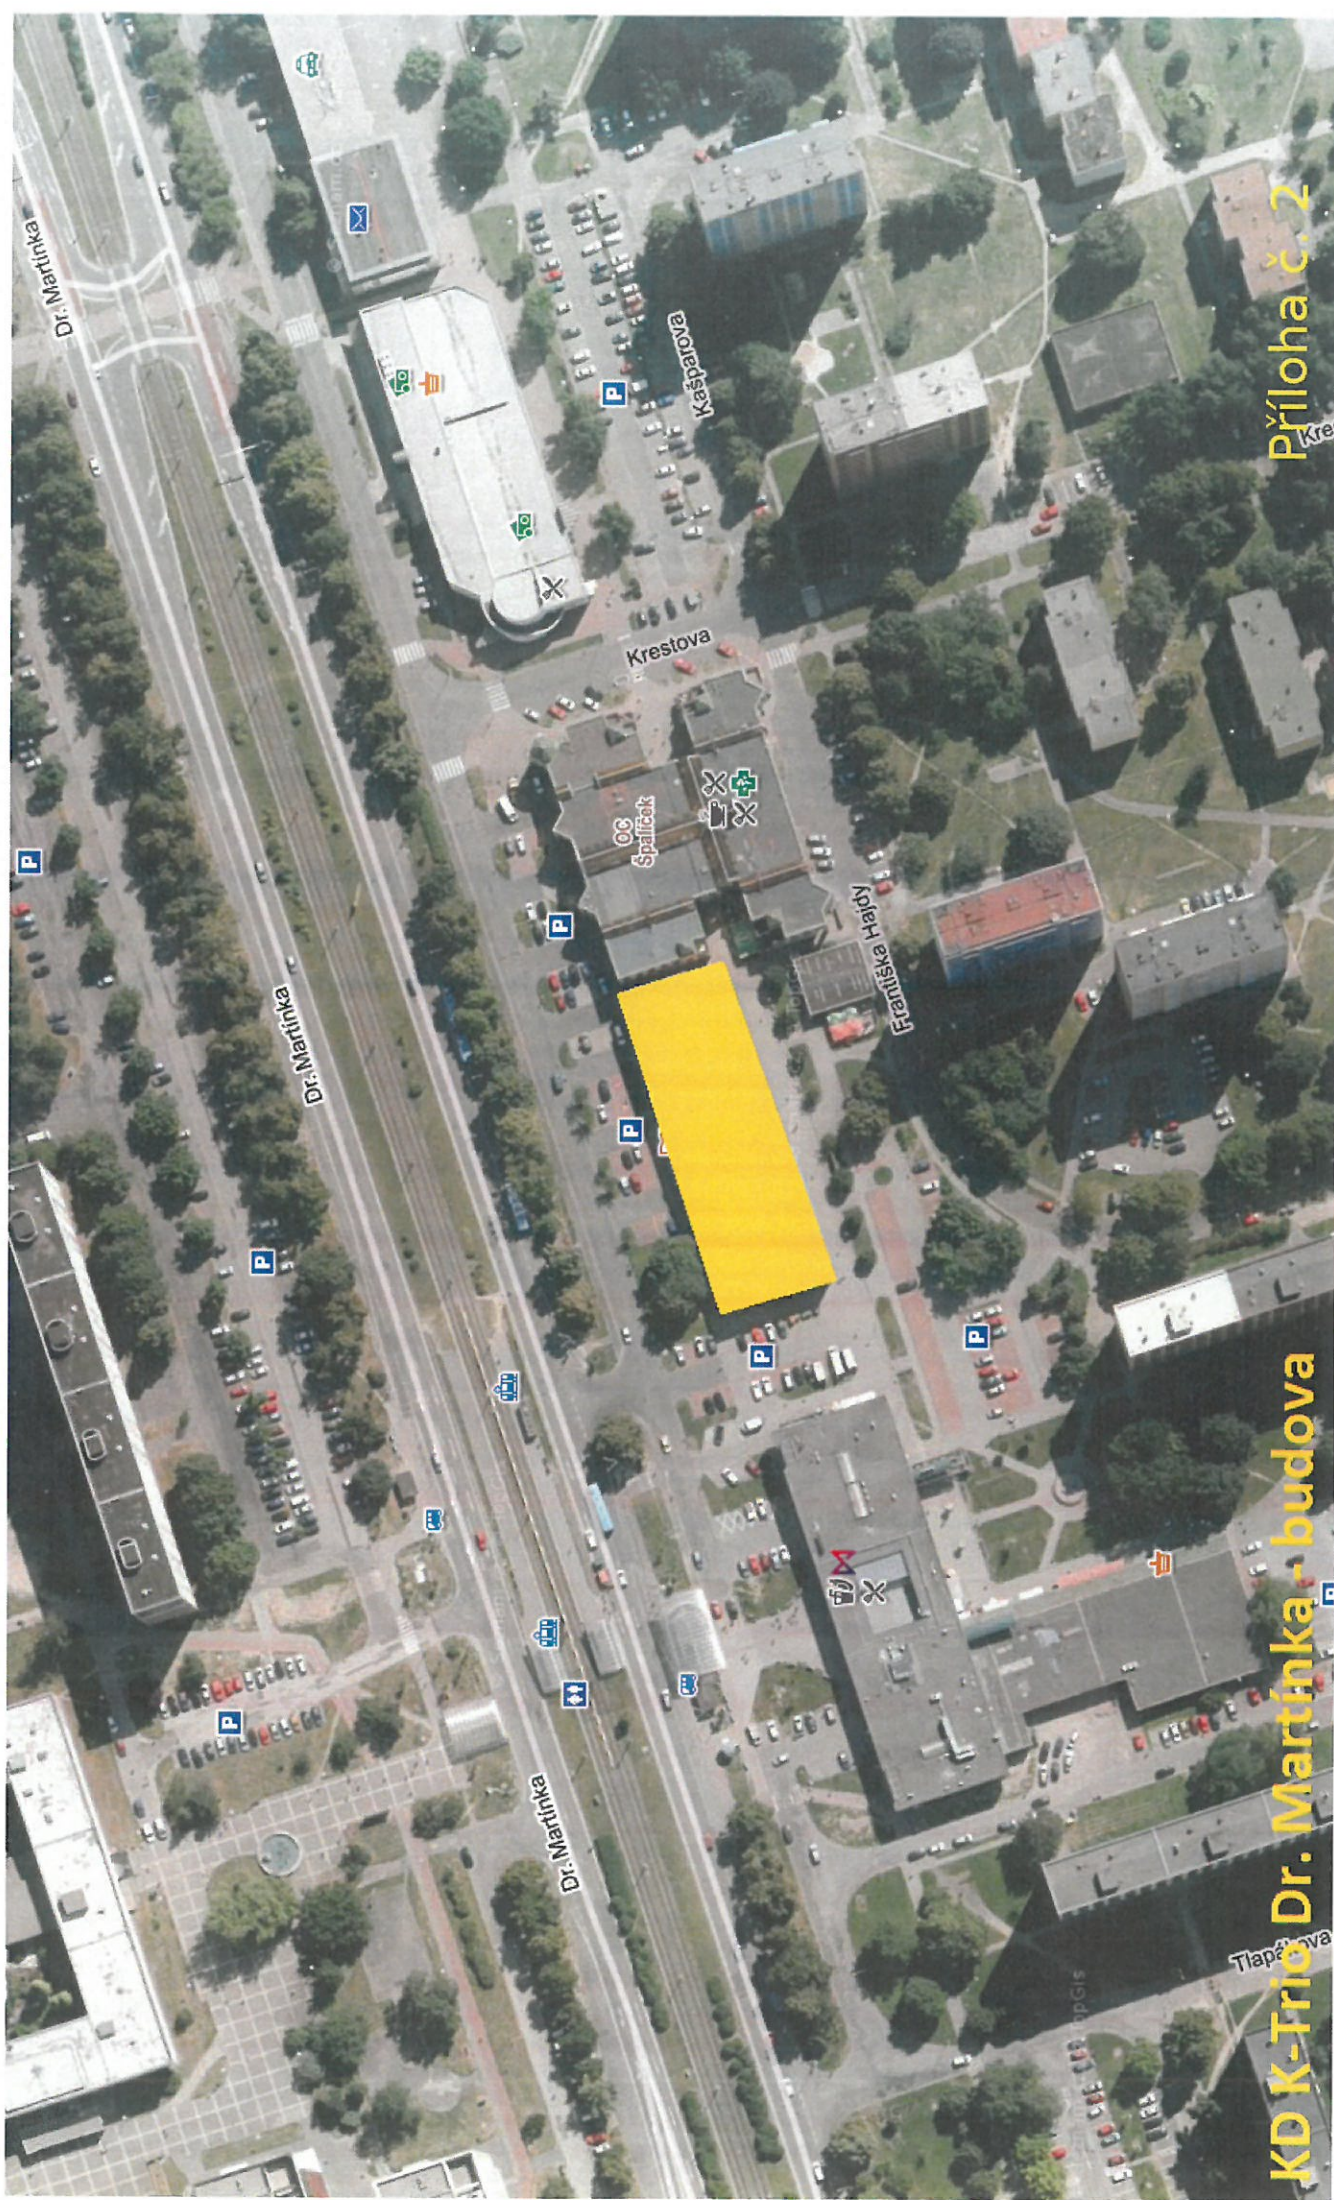

Mapová vizualizace

vánoční stromy

Příloha č. 1

Vánoční strom Horní

**Vánoční strom řezaný kruhový objezd Horní
(pouzdro v zemi připraveno)**

Příloha č. 2

Vánoční strom DPS Odborářská

Příloha č. 2

**Vánoční strom řezaný - KD K-Trio Dr. Martinka
(pouzdro v zemi připraveno)**

Příloha č. 2

Příloha č. 2

Vánoční strom - DPS Horymírova

Vánoční strom - naproti kinu Luna Výchovná

Příloha č. 2

**Vánoční strom řezáný - naproti DK Akord Čujkovova
(pouzdro v zemi připraveno)**

Příloha č. 2

Mapová vizualizace

budovy

Příloha č. 2

KD K-Frio Dr. Martinka - budova

Příloha č. 2
Lumumby

Kino Luna Výchovická - budova

Mapová vizualizace

PF a ostatní 3D výzdoba

Příloha č. 2

Veselé Vánoce - slávobrána A. Poledníka

Poledníka

Příloha č. 2

PF a 3D výzdoba - kruhový objezd Horní

Příloha č. 2

3D výzdoba - Lumírova (náproti komplexu Odra)