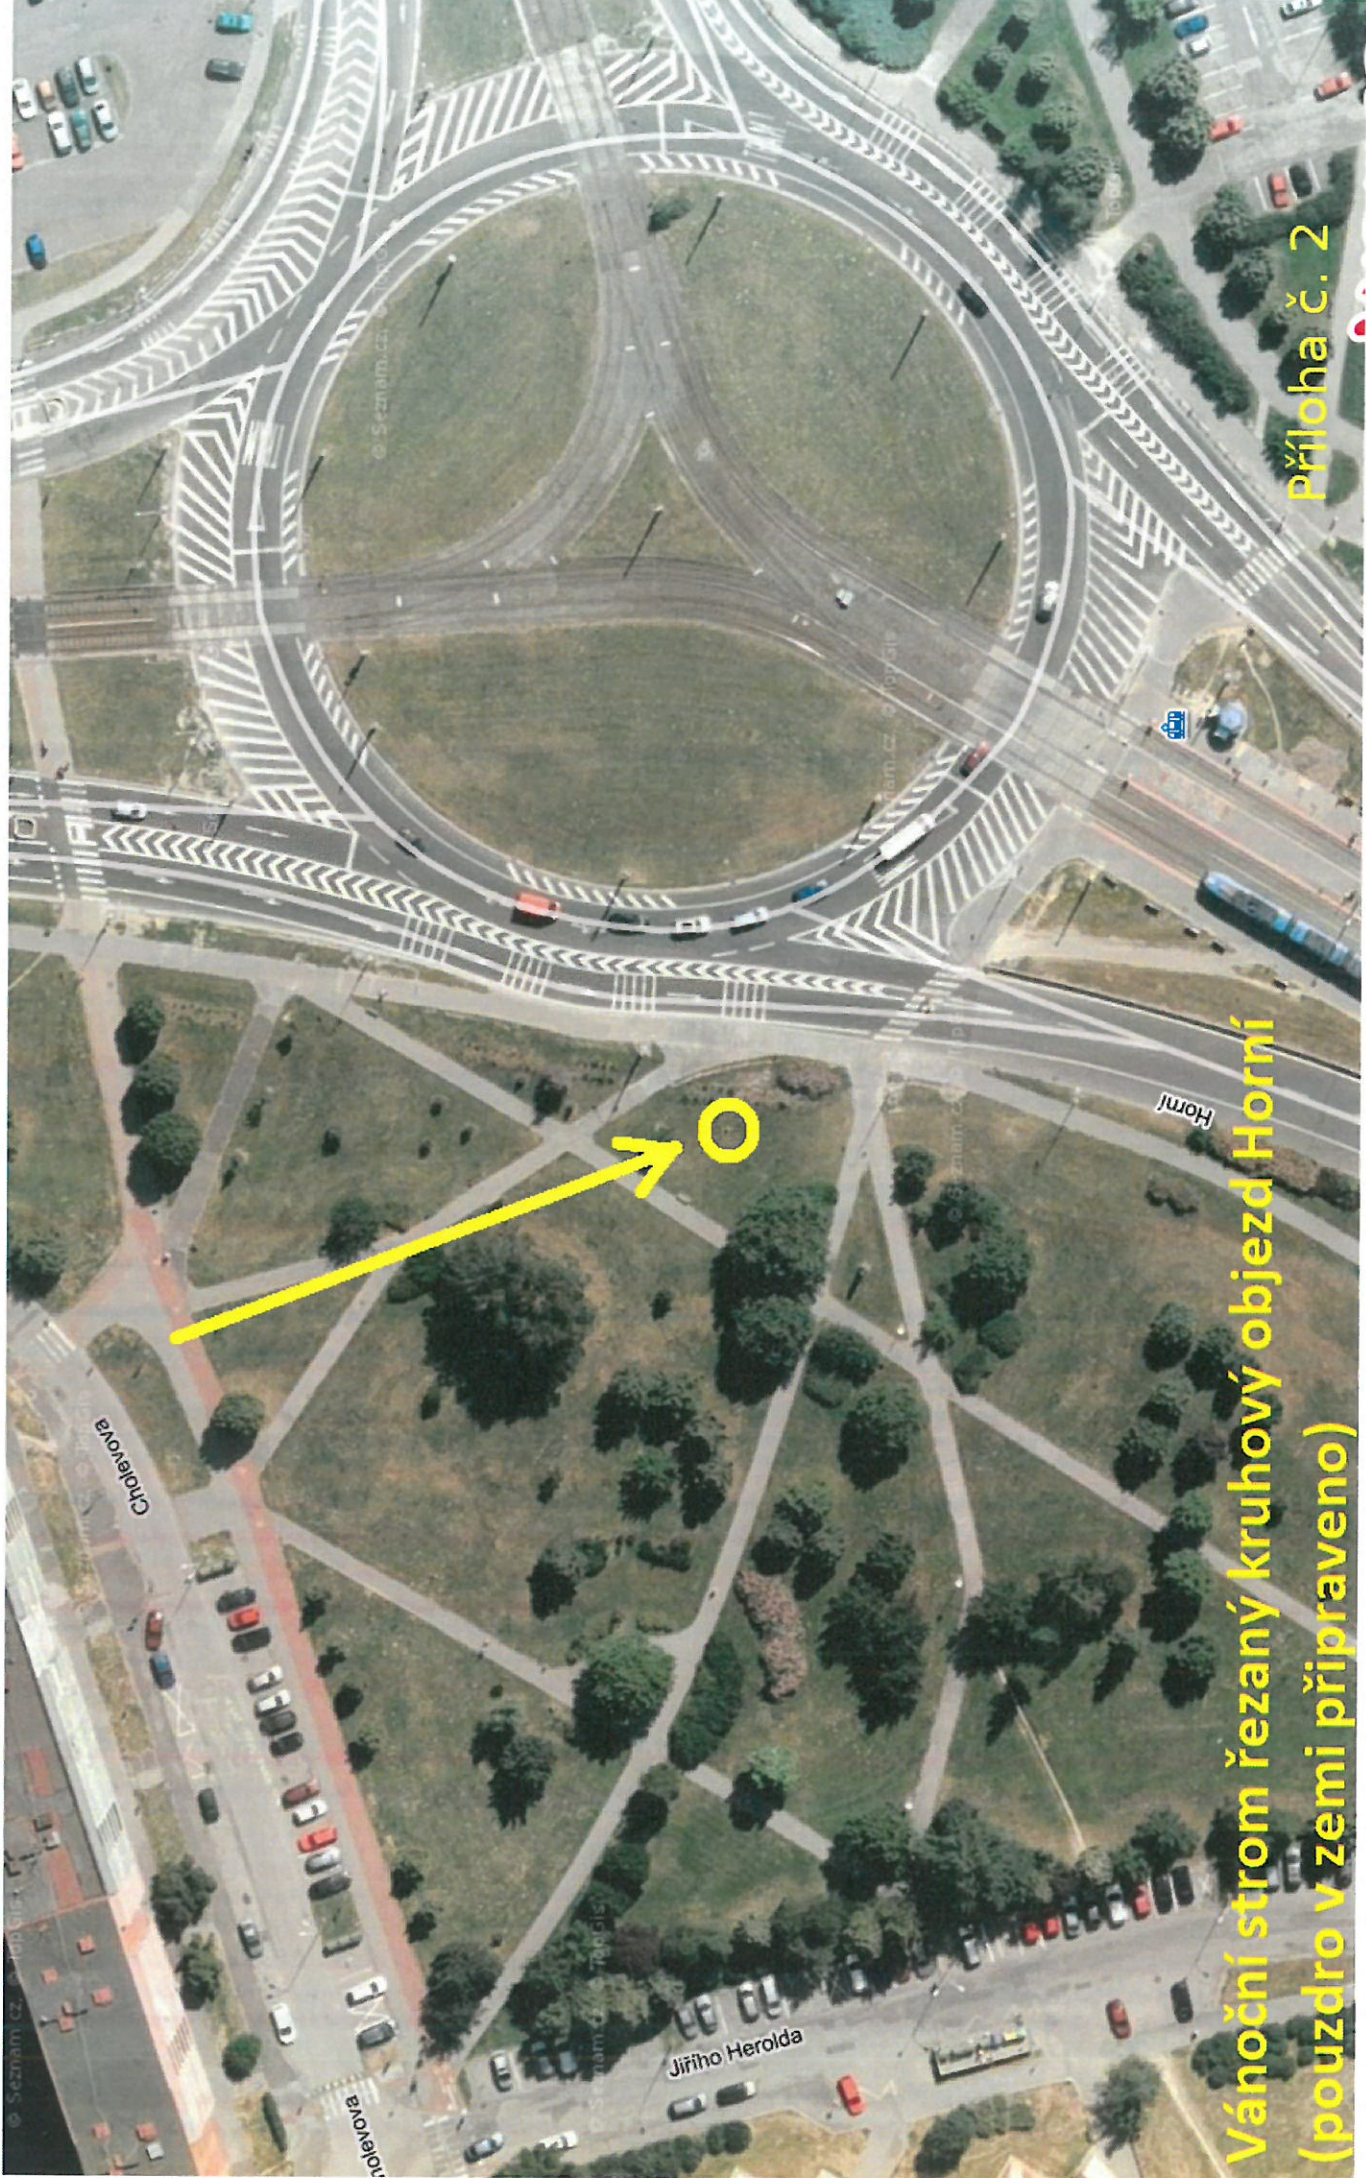

Mapová vizualizace

vánoční stromy

Příloha č. 1

Vánoční strom Horní

**Vánoční strom řezaný kruhový objezd Horní
(pouzdro v zemi připraveno)**

Příloha č. 2

Vánoční strom DPS Odborářská

Příloha č. 2

**Vánoční strom řezaný - KD K-Trio Dr. Martinka
(pouzdro v zemi připraveno)**

Příloha č. 2

Příloha č. 2

Vánoční strom - DPS Horymírova

Vánoční strom - naproti kinu Luna Výchovná

Příloha č. 2

**Vánoční strom řezáný - naproti DK Akord Čujkovova
(pouzdro v zemi připraveno)**

Příloha č. 2

Mapová vizualizace

budovy

Příloha č. 2

KD K-Frio Dr. Martinka - budova

Příloha č. 2
Lumumby

Kino Luna Výchovická - budova

Mapová vizualizace