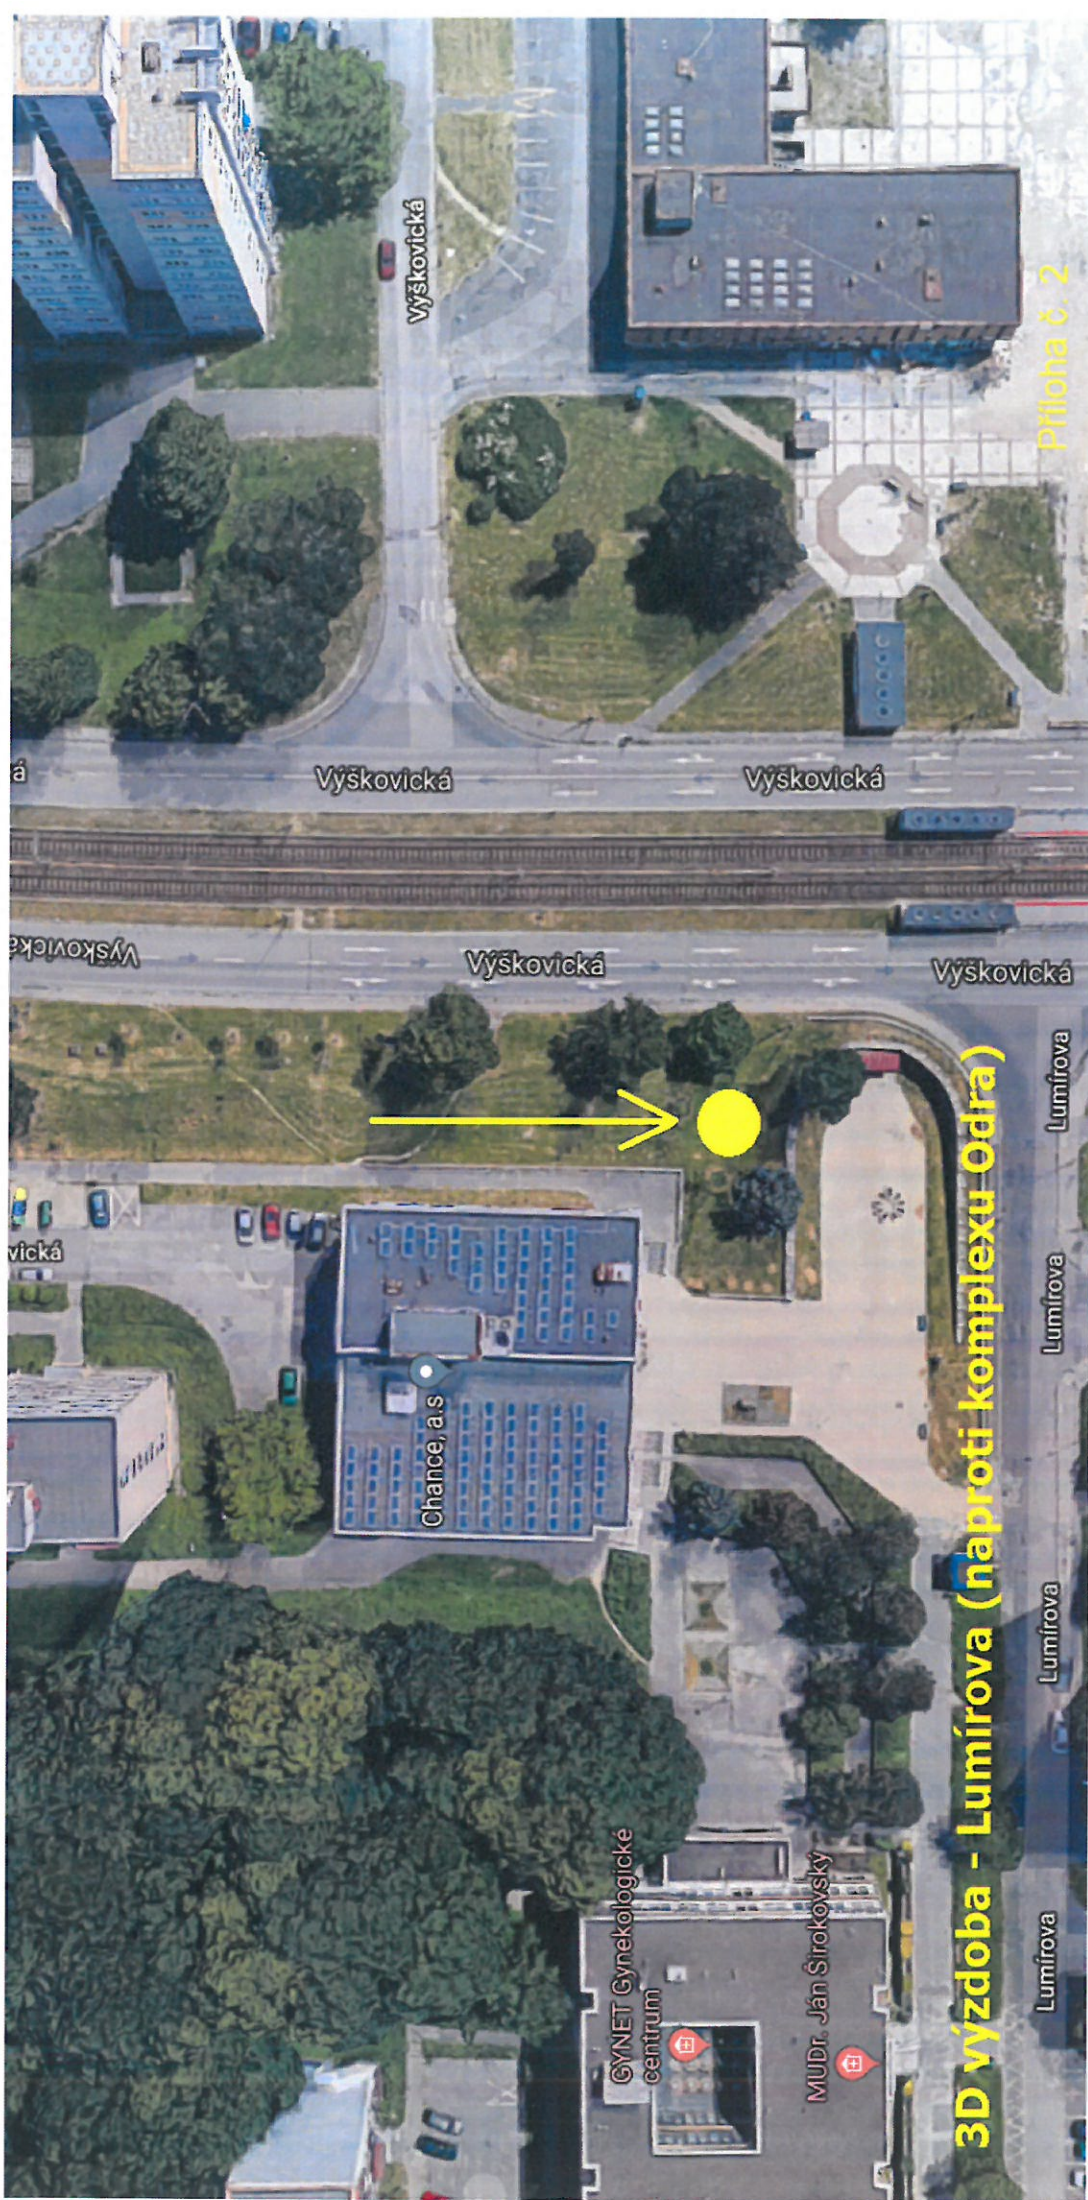

Mapová vizualizace

vánoční stromy

Příloha č. 1

Vánoční strom Horní

**Vánoční strom řezaný kruhový objezd Horní
(pouzdro v zemi připraveno)**

Příloha č. 2

Vánoční strom DPS Odborářská

Příloha č. 2

**Vánoční strom řezaný - KD K-Trio Dr. Martinka
(pouzdro v zemi připraveno)**

Příloha č. 2

Příloha č. 2

Vánoční strom - DPS Horymírova

Vánoční strom - naproti kinu Luna Výchovná

Příloha č. 2

**Vánoční strom řezáný - naproti DK Akord Čujkovova
(pouzdro v zemi připraveno)**

Příloha č. 2

Mapová vizualizace

budovy

Příloha č. 2

KD K-Frio Dr. Martinka - budova

Příloha č. 2
Lumumby

Kino Luna Výchovická - budova

Mapová vizualizace

PF a ostatní 3D výzdoba

Příloha č. 2

Veselé Vánoce - slávobrána A. Poledníka

Poledníka

Příloha č. 2

PF a 3D výzdoba - kruhový objezd Horní

Příloha č. 2

3D výzdoba - Lumírova (náproti komplexu Odra)