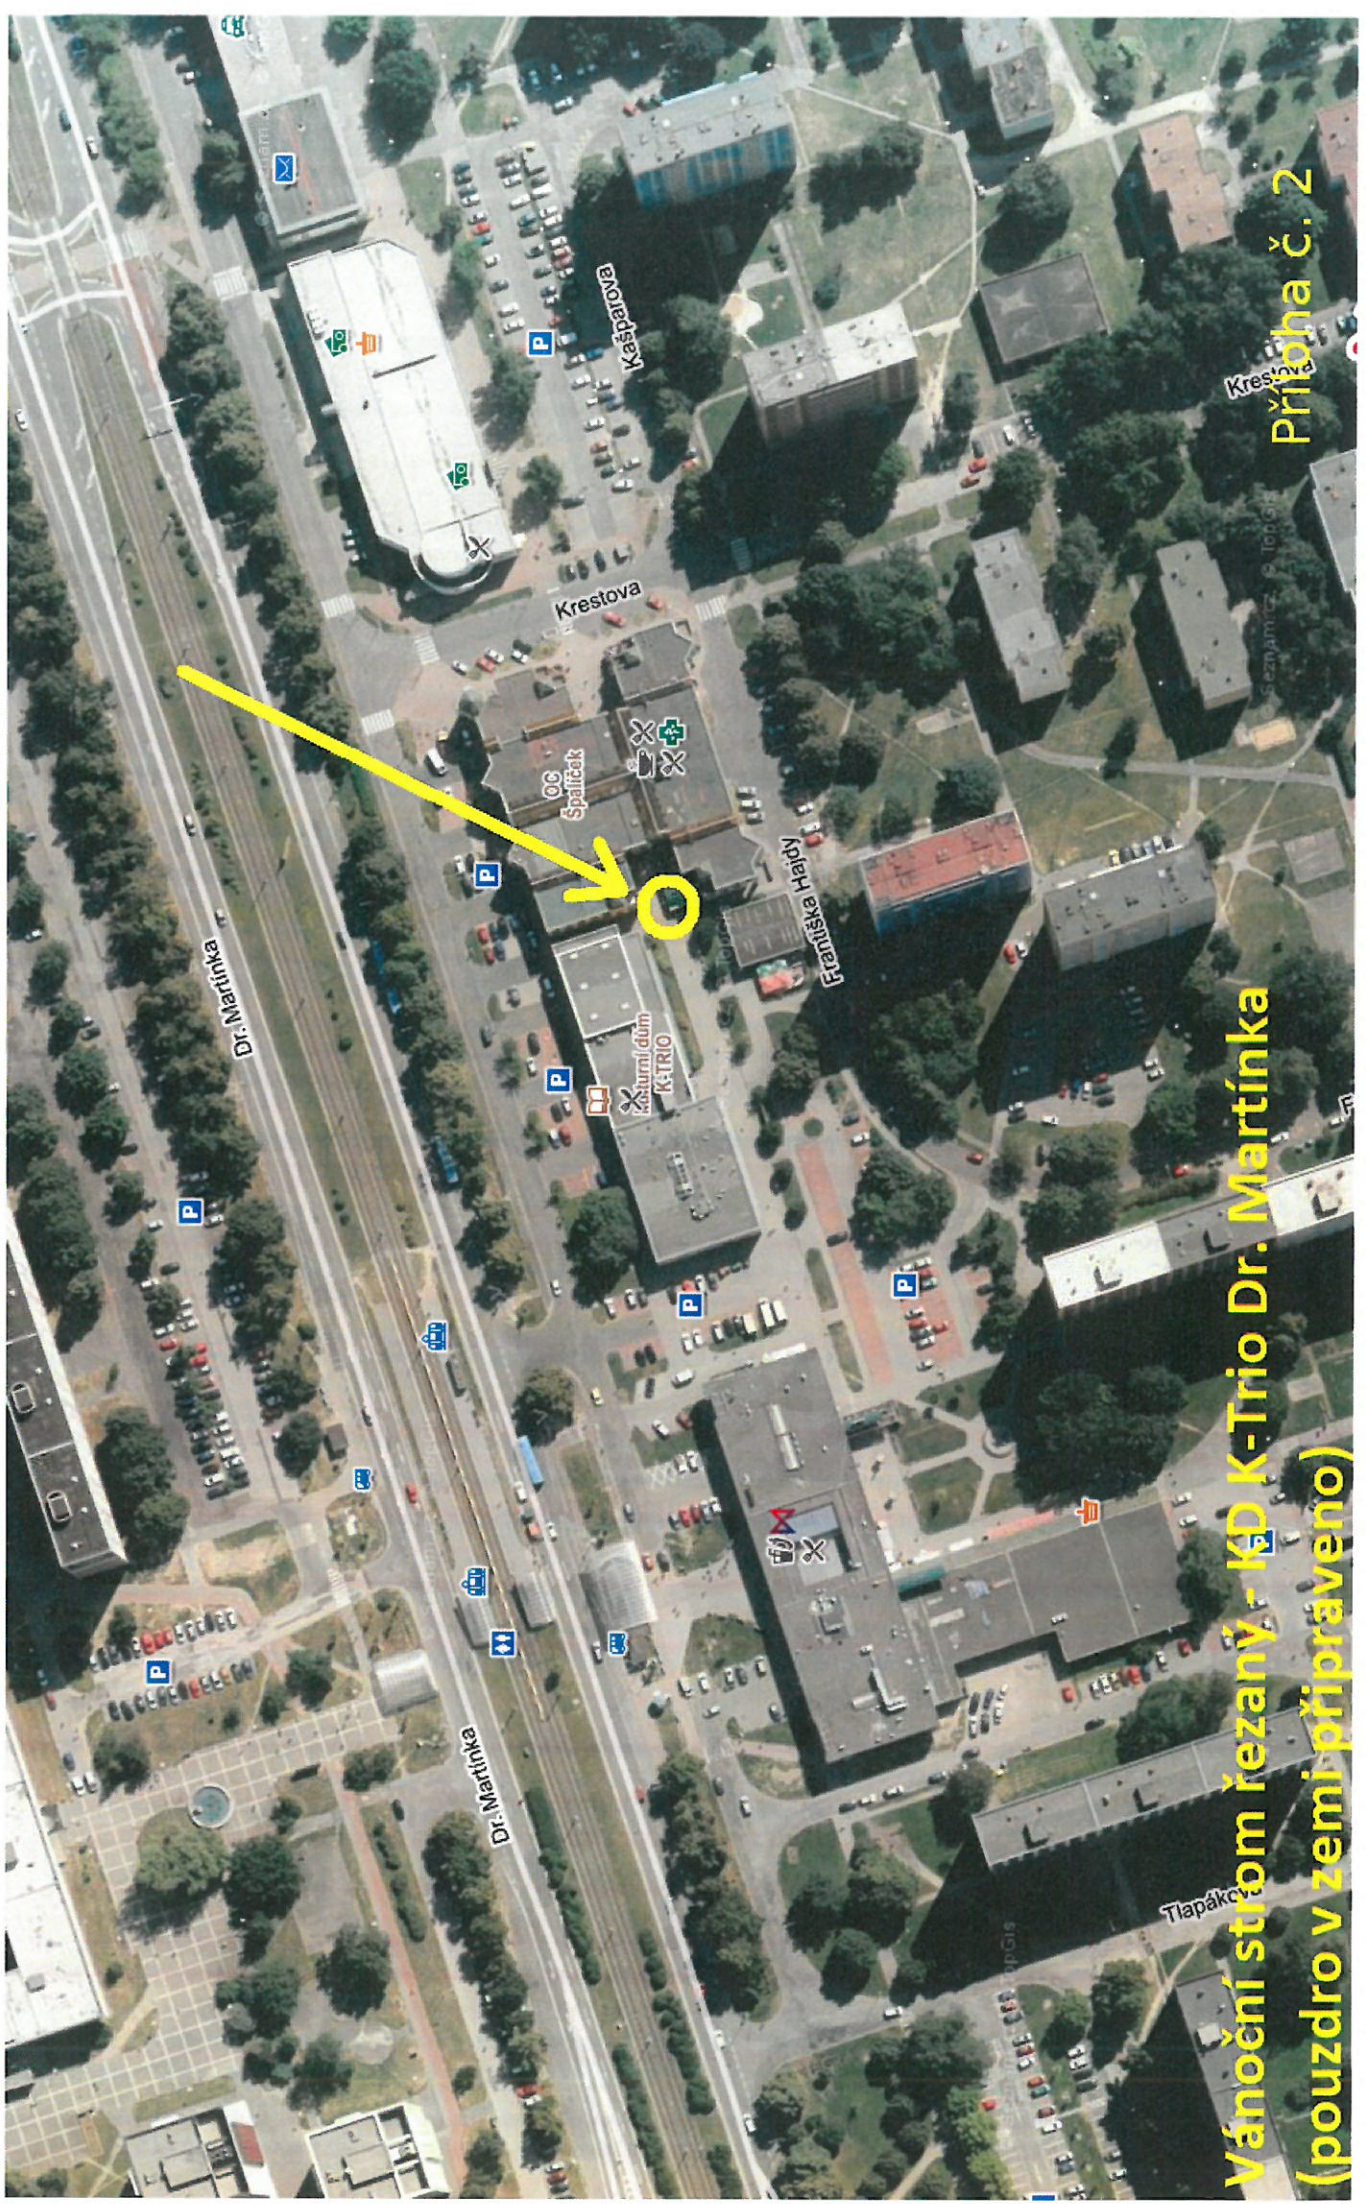

Mapová vizualizace

vánoční stromy

Příloha č. 1

Vánoční strom Horní

**Vánoční strom řezaný kruhový objezd Horní
(pouzdro v zemi připraveno)**

Příloha č. 2

Vánoční strom DPS Odborářská

Příloha č. 2

**Vánoční strom řezaný - KD K-Trio Dr. Martinka
(pouzdro v zemi připraveno)**

Příloha č. 2

Příloha č. 2

Vánoční strom - DPS Horymírova

Vánoční strom - naproti kinu Luna Výchovná

Příloha č. 2

**Vánoční strom řezáný - naproti DK Akord Čujkovova
(pouzdro v zemi připraveno)**

Příloha č. 2

Mapová vizualizace

budovy

Příloha č. 2

KD K-Frio Dr. Martinka - budova

Příloha č. 2
Lumumby

Kino Luna Výchovická - budova

Mapová vizualizace