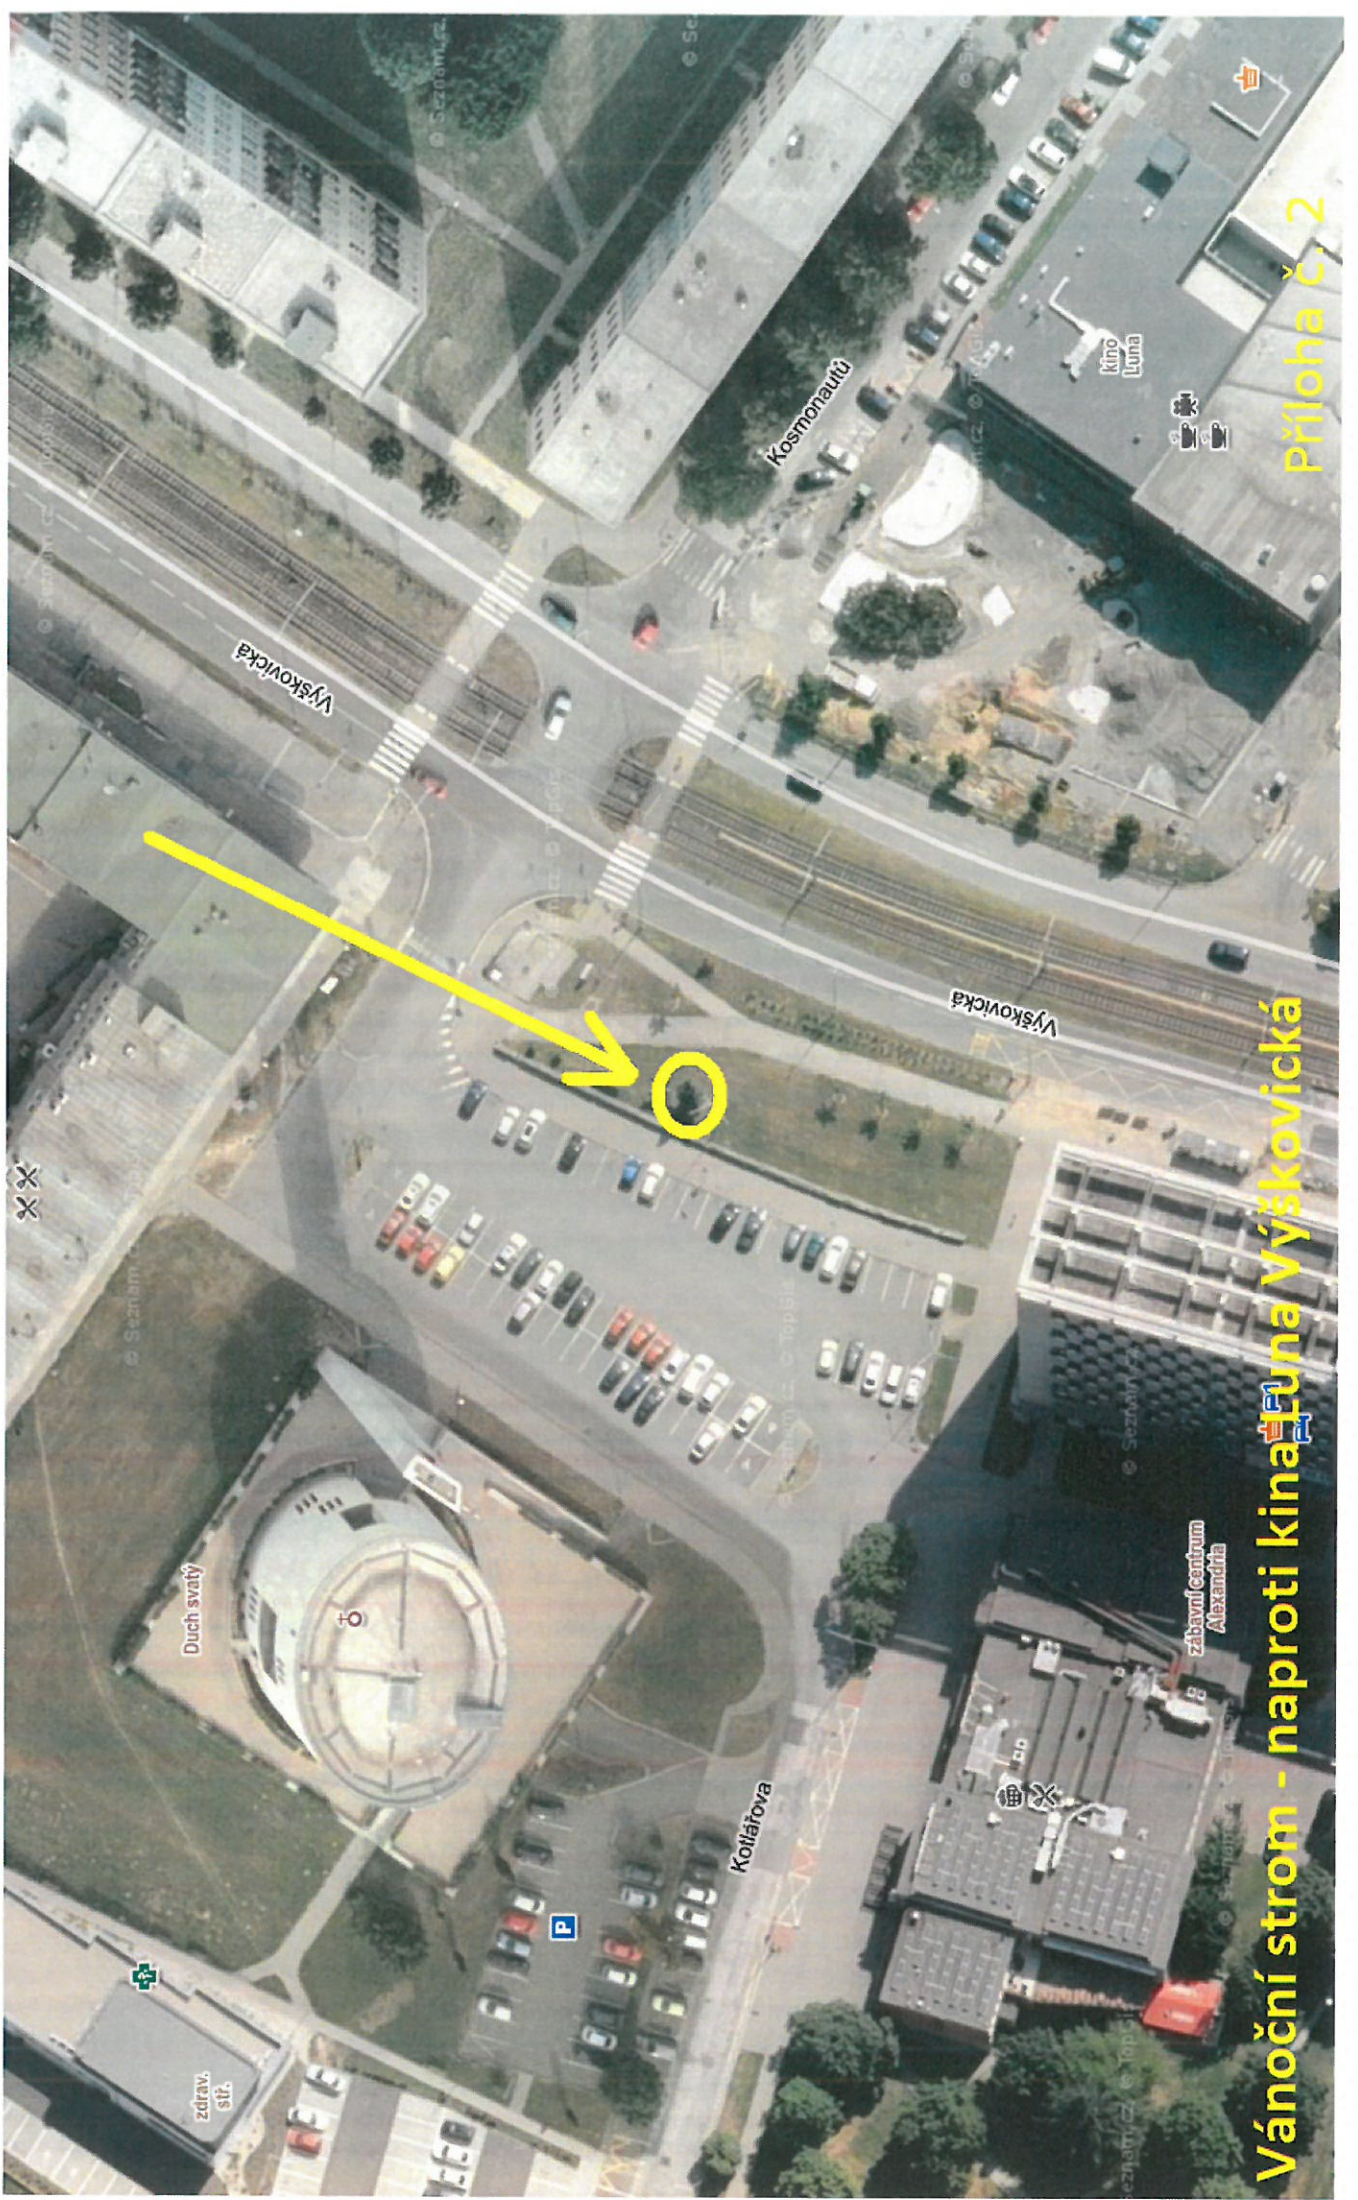

Mapová vizualizace

vánoční stromy

Příloha č. 1

Vánoční strom Horní

**Vánoční strom řezaný kruhový objezd Horní
(pouzdro v zemi připraveno)**

Příloha č. 2

Vánoční strom DPS Odborářská

Příloha č. 2

**Vánoční strom řezaný - KD K-Trio Dr. Martinka
(pouzdro v zemi připraveno)**

Příloha č. 2

Příloha č. 2

Vánoční strom - DPS Horymírova

Vánoční strom - naproti kinu Luna Výchovná

Příloha č. 2

**Vánoční strom řezáný - naproti DK Akord Čujkovova
(pouzdro v zemi připraveno)**

Příloha č. 2

Mapová vizualizace

budovy

Příloha č. 2

KD K-Frio Dr. Martinka - budova

Příloha č. 2
Lumumby

Kino Luna Výchovická - budova

Mapová vizualizace