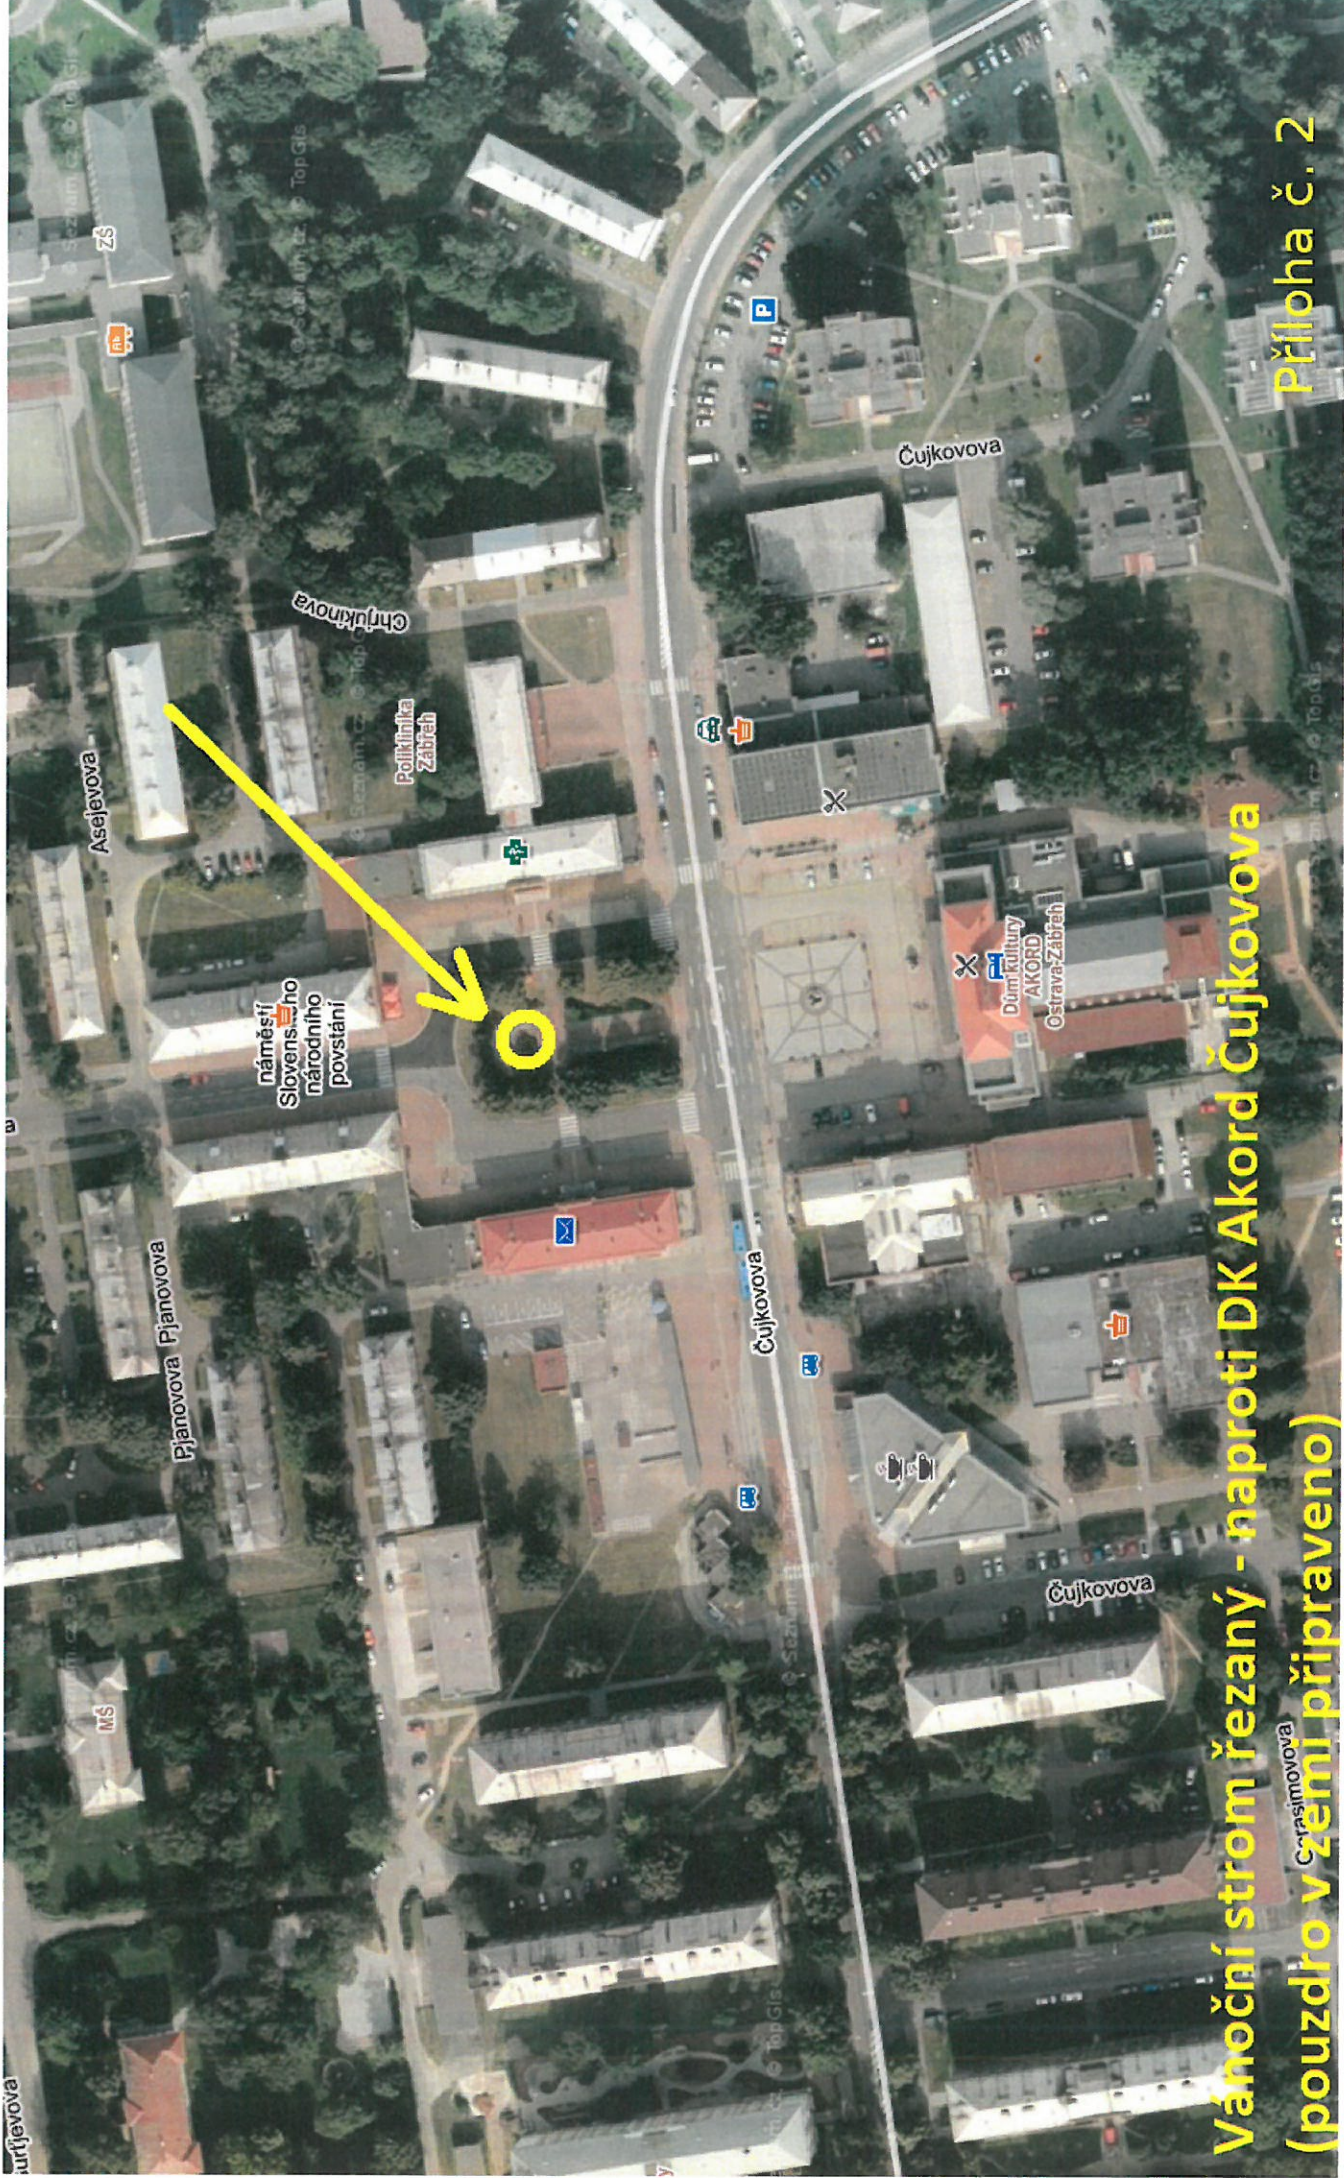

Mapová vizualizace

vánoční stromy

Příloha č. 1

Vánoční strom Horní

**Vánoční strom řezaný kruhový objezd Horní
(pouzdro v zemi připraveno)**

Příloha č. 2

Vánoční strom DPS Odborářská

Příloha č. 2

**Vánoční strom řezaný - KD K-Trio Dr. Martinka
(pouzdro v zemi připraveno)**

Příloha č. 2

Příloha č. 2

Vánoční strom - DPS Horymírova

Vánoční strom - naproti kinu Luna Výchovná

Příloha č. 2

**Vánoční strom řezáný - naproti DK Akord Čujkovova
(pouzdro v zemi připraveno)**

Příloha č. 2

Mapová vizualizace

budovy

Příloha č. 2

KD K-Frio Dr. Martinka - budova

Příloha č. 2
Lumumby

Kino Luna Výchovická - budova

Mapová vizualizace