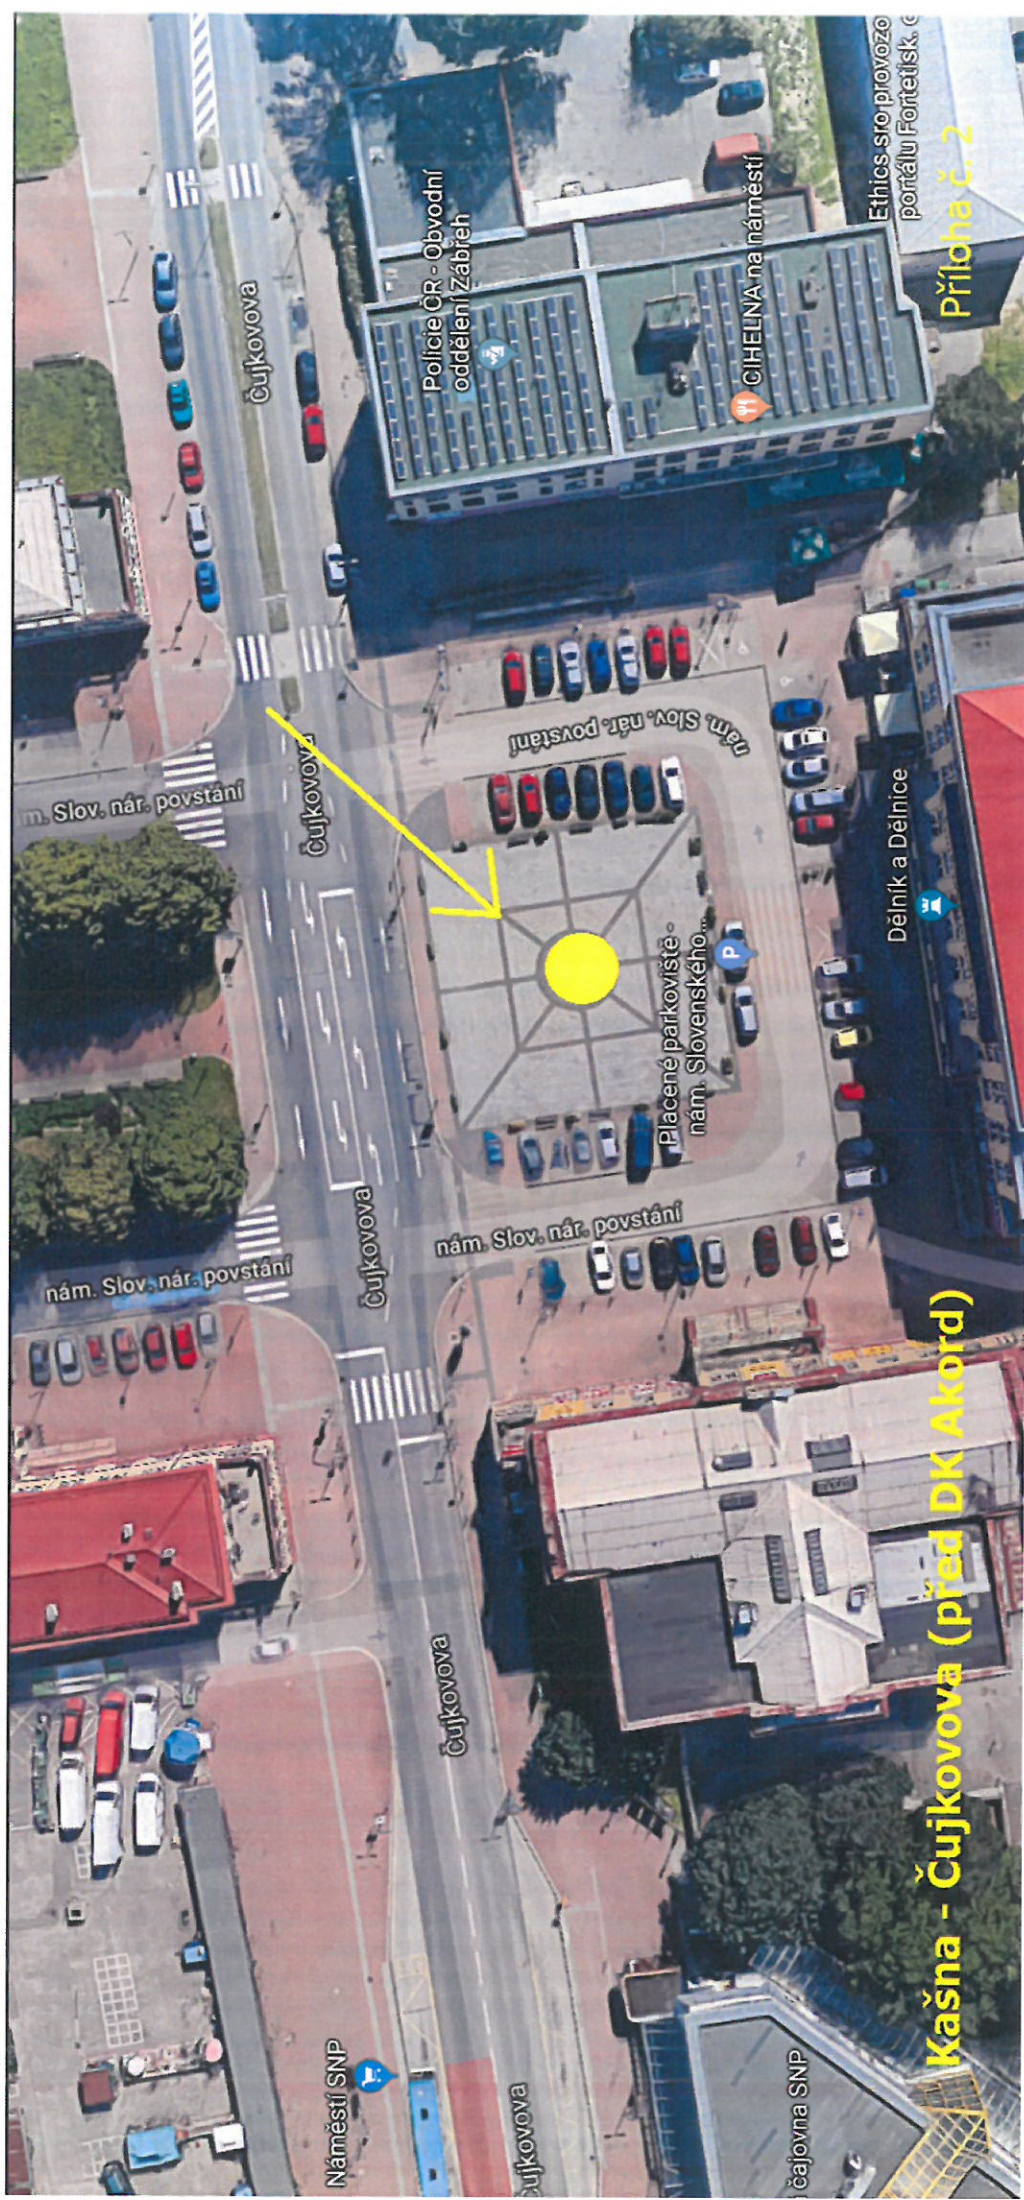

Mapová vizualizace

vánoční stromy

Příloha č. 1

Vánoční strom Horní

**Vánoční strom řezaný kruhový objezd Horní
(pouzdro v zemi připraveno)**

Příloha č. 2

Vánoční strom DPS Odborářská

Příloha č. 2

**Vánoční strom řezaný - KD K-Trio Dr. Martinka
(pouzdro v zemi připraveno)**

Příloha č. 2

Příloha č. 2

Vánoční strom - DPS Horymírova

Vánoční strom - naproti kinu Luna Výchovná

Příloha č. 2

**Vánoční strom řezáný - naproti DK Akord Čujkovova
(pouzdro v zemi připraveno)**

Příloha č. 2

Mapová vizualizace

budovy

Příloha č. 2

KD K-Frio Dr. Martinka - budova

Příloha č. 2
Lumumby

Kino Luna Výchovická - budova

Mapová vizualizace

PF a ostatní 3D výzdoba

Příloha č. 2

Veselé Vánoce - slávobrána A. Poledníka

Poledníka

Příloha č. 2

PF a 3D výzdoba - kruhový objezd Horní

Příloha č. 2

3D výzdoba - Lumírova (náproti komplexu Odra)