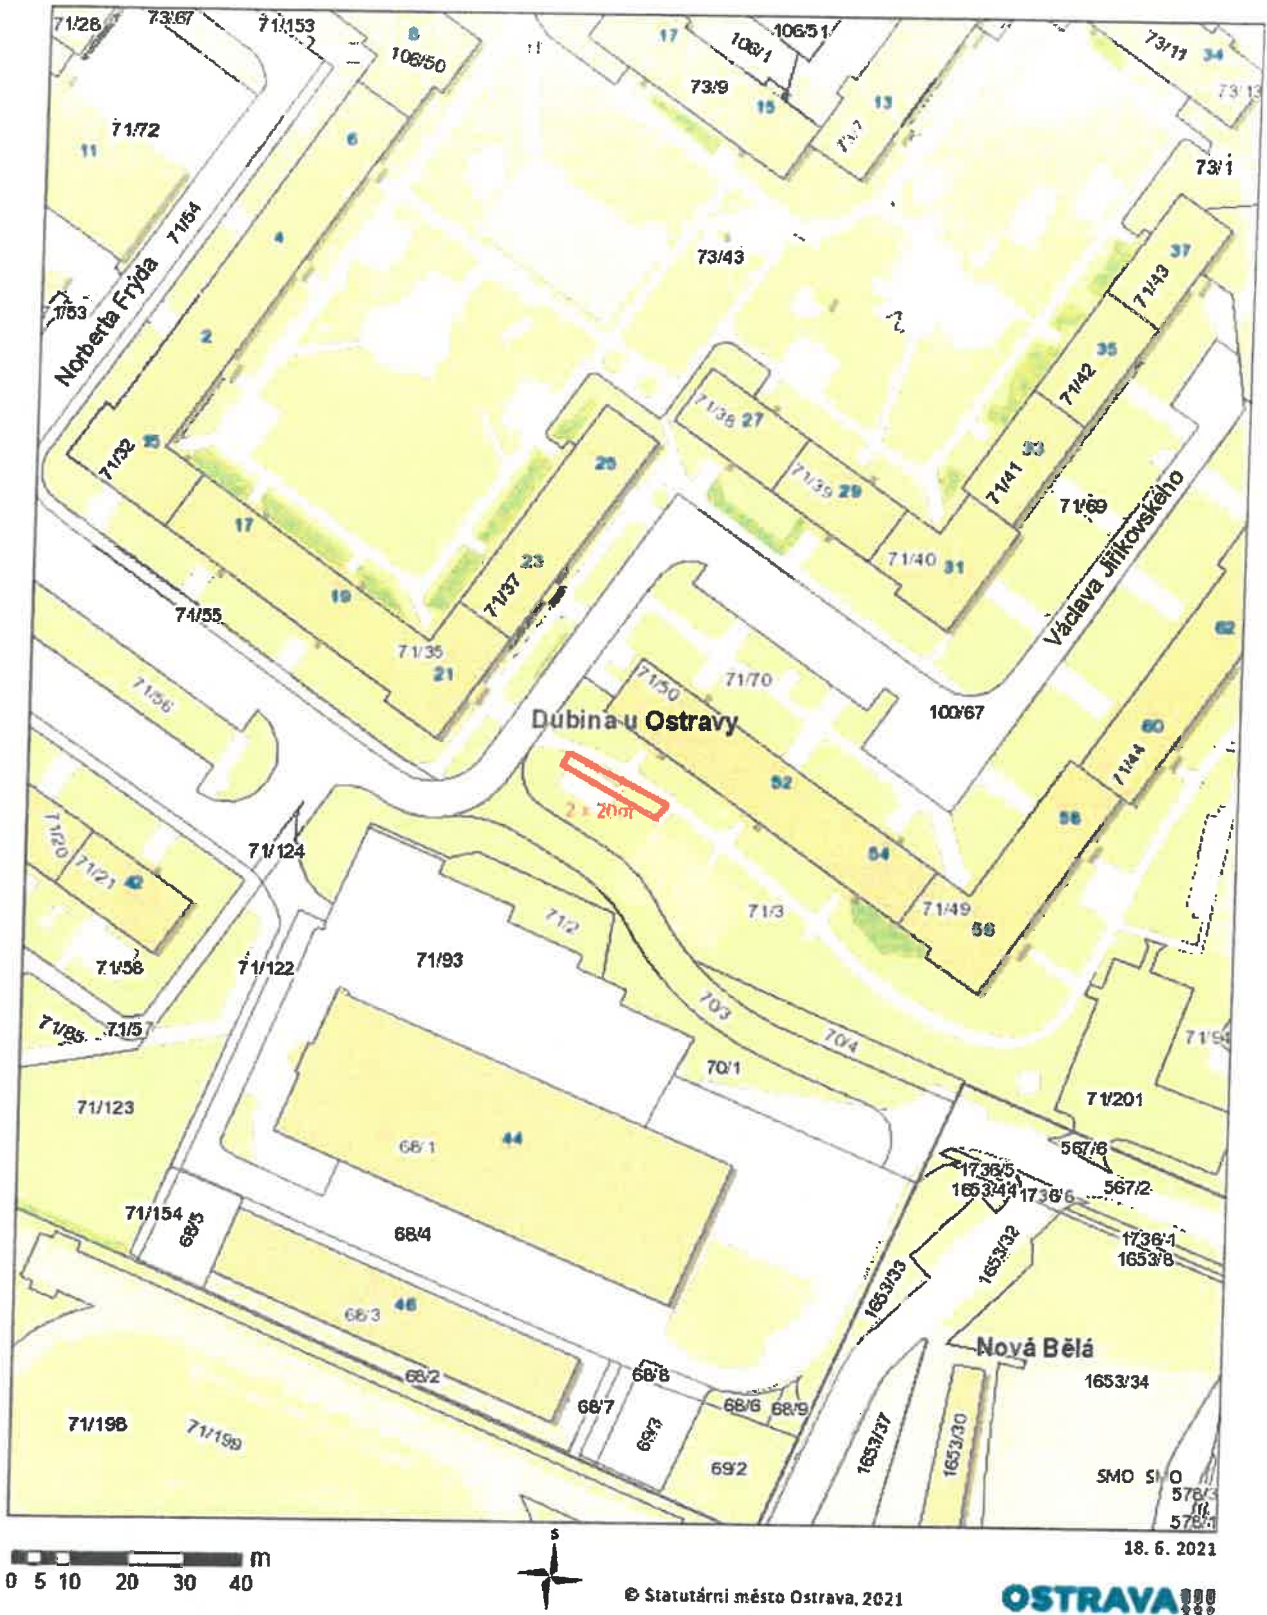

ZIMMLEROVA 50, "AROMA"

ZIMMLEROVA 50, "AROMA"

JUGOSLÁVSKÁ 59, "KVETOUČÍ LOUKA"

© Statutární město Ostrava, 2021

OSTRAVA!!!

18. 6. 2021

ČUJKOVOVA 50, "TANEC TRAV"

PROVAZNICKÁ 11 (NA FOJTSTVÍ), "AROMA"