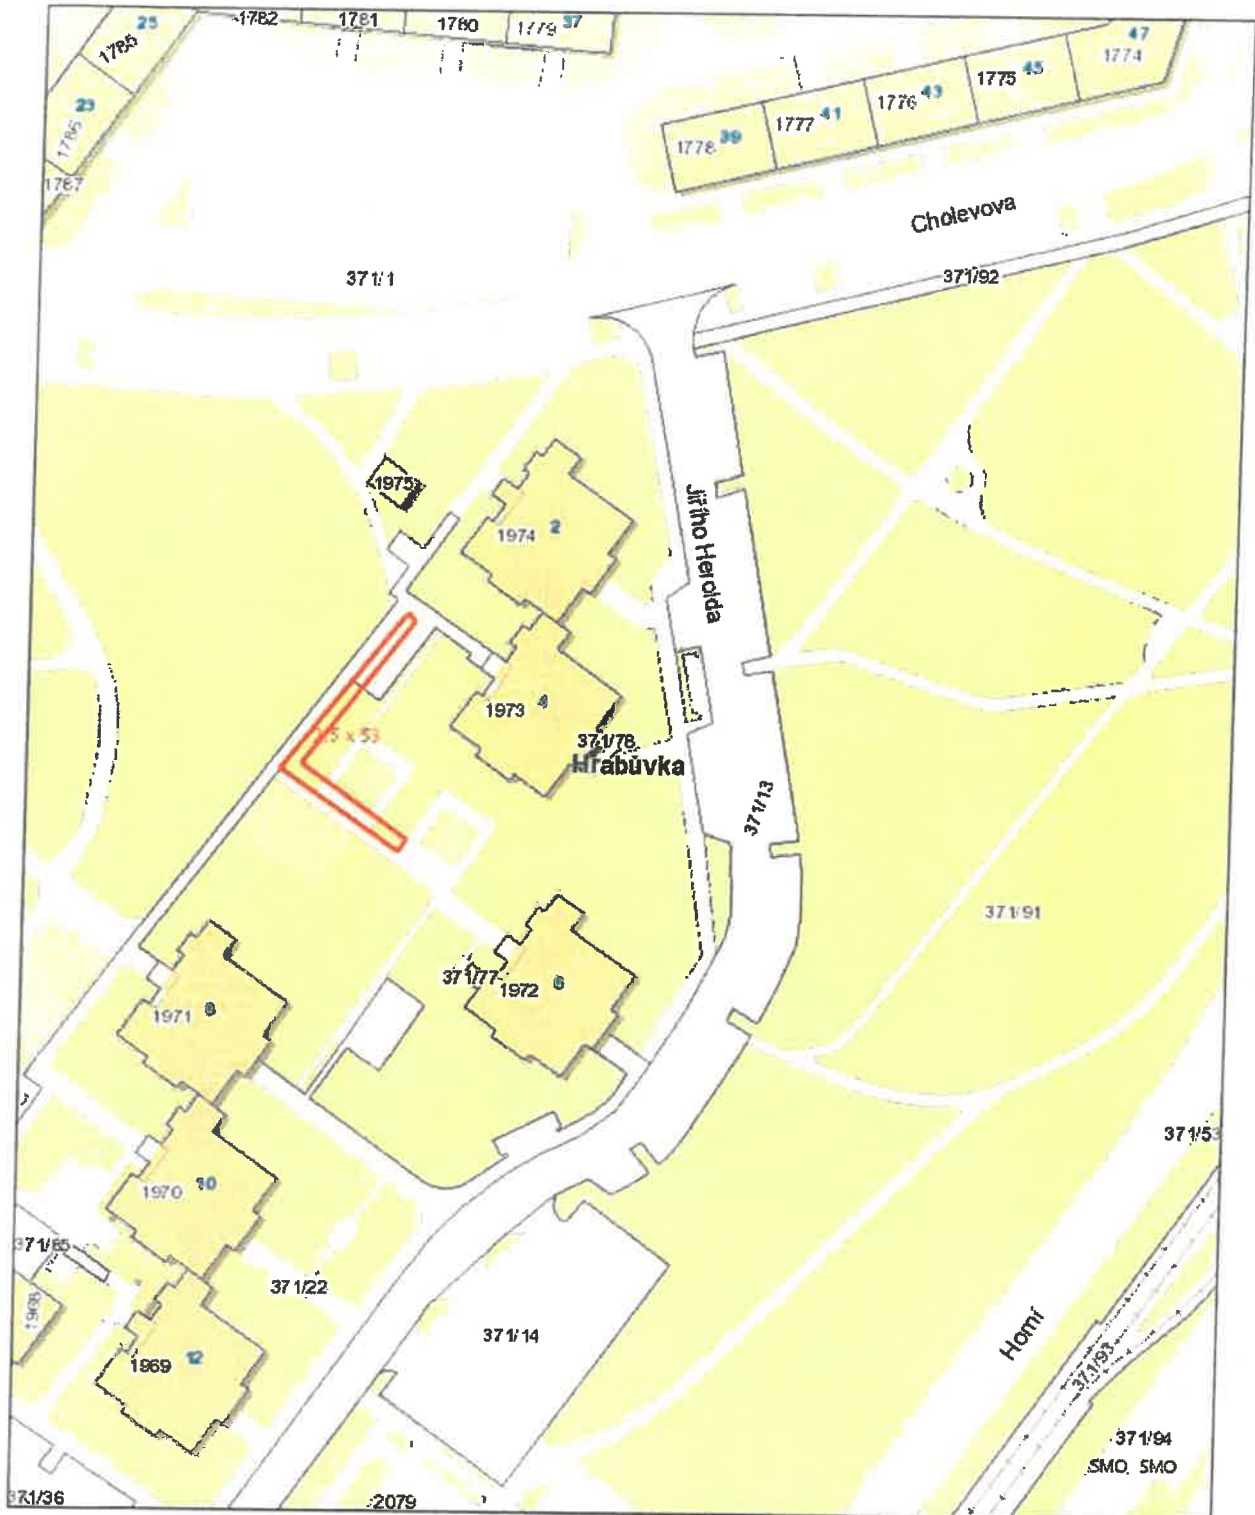

lovčůky

J.HEROLDA , "KVETOUČÍ VLNA",

0 5 10 20 30 40 m

© Statutární město Ostrava, 2021

OSTRAVA

18. 6. 2021