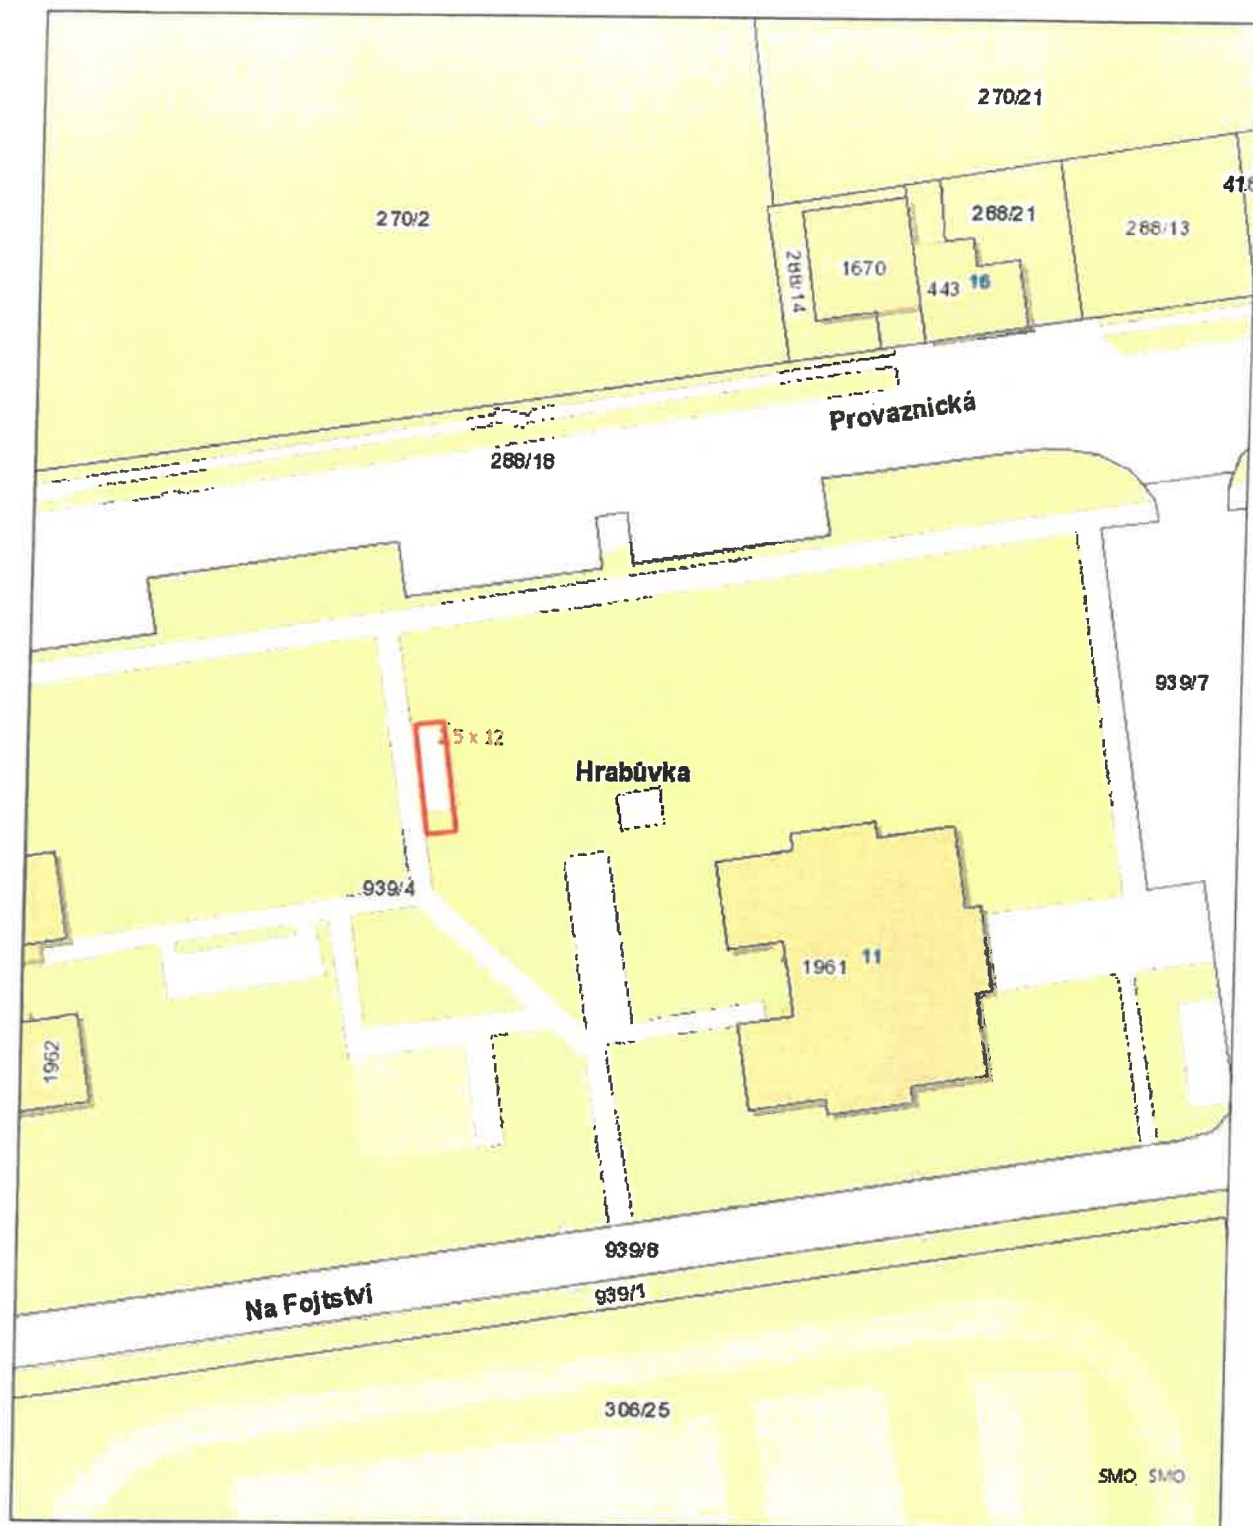

ZIMMLEROVA 50, "AROMA"

ZIMMLEROVA 50, "AROMA"

JUGOSLÁVSKÁ 59, "KVETOUČÍ LOUKA"

© Statutární město Ostrava, 2021

OSTRAVA!!!

18. 6. 2021

ČUJKOVOVA 50, "TANEC TRAV"

PROVAZNICKÁ 11 (NA FOJTSTVÍ), "AROMA"

© Statutární město Ostrava, 2021

18. 6. 2021

HORNÍ 2, TANEC TRAV"

KVĚTNATÉ LOUKY PLANTA NATURALIS	ZÁBŘEH N.O		HRABŮVKA	DUBINA	CELKEM 1770M2
	ZIMMLEROVA 10	MARKOVA 34	PLAVECKÁ 10	J.MALUCHY 41	
	M2				
	OSEVNÍ SMĚS	300	430	450	
SLUNNÁ STRÁŇKA	300	430			730
ČESKÁ KVĚTNICE			450	590	1040