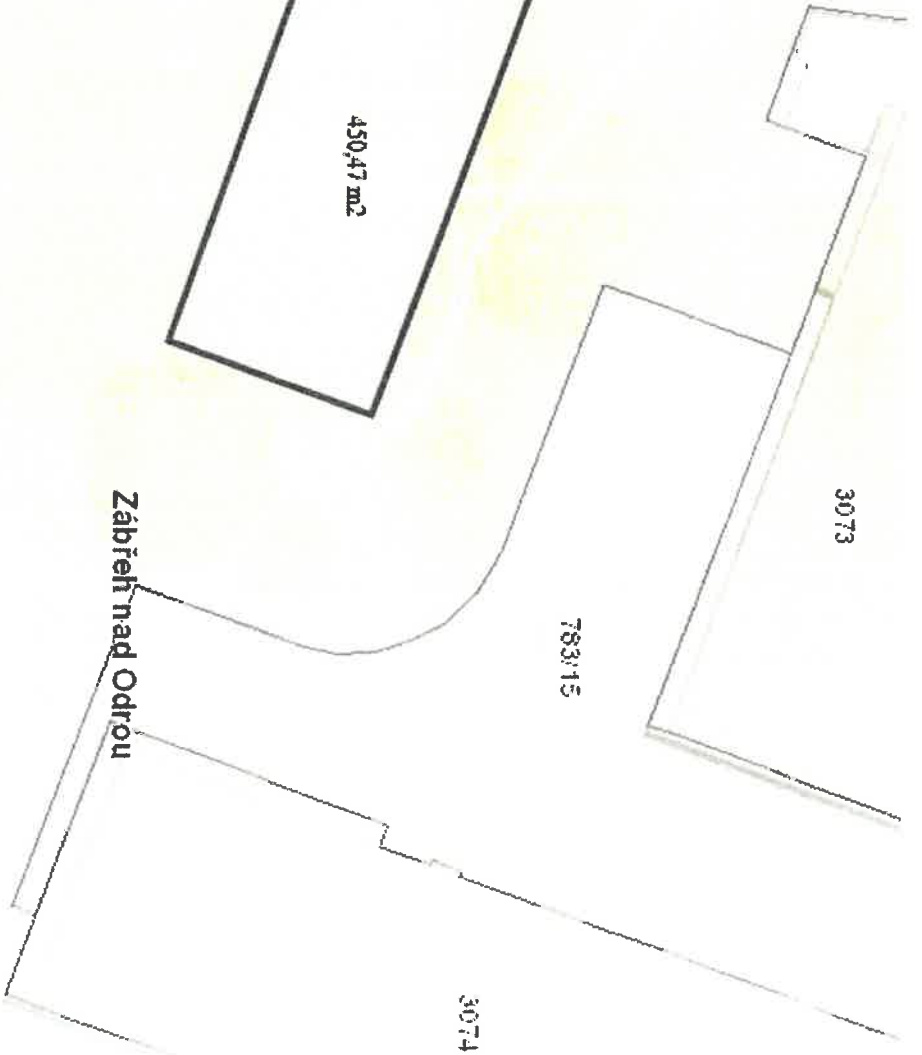

Ryparova

17_Jugoslávská 59

Jugoslávská

Jugoslávská

Jugoslávská

Tylova

84 x 3 42 m²

JUGOSLAVIJA 59

654/91

654/92

654/95-1

57,29 m²

Zabreh nad Odrou

4308

0 10m

Svitava

ΕΠΙΛΟΓΗ 50

12 x 3

36 m²

VOLGOGRAĐSKA 141 2 x 20 40 m²

71

371:32

1976

98.54 m²
②