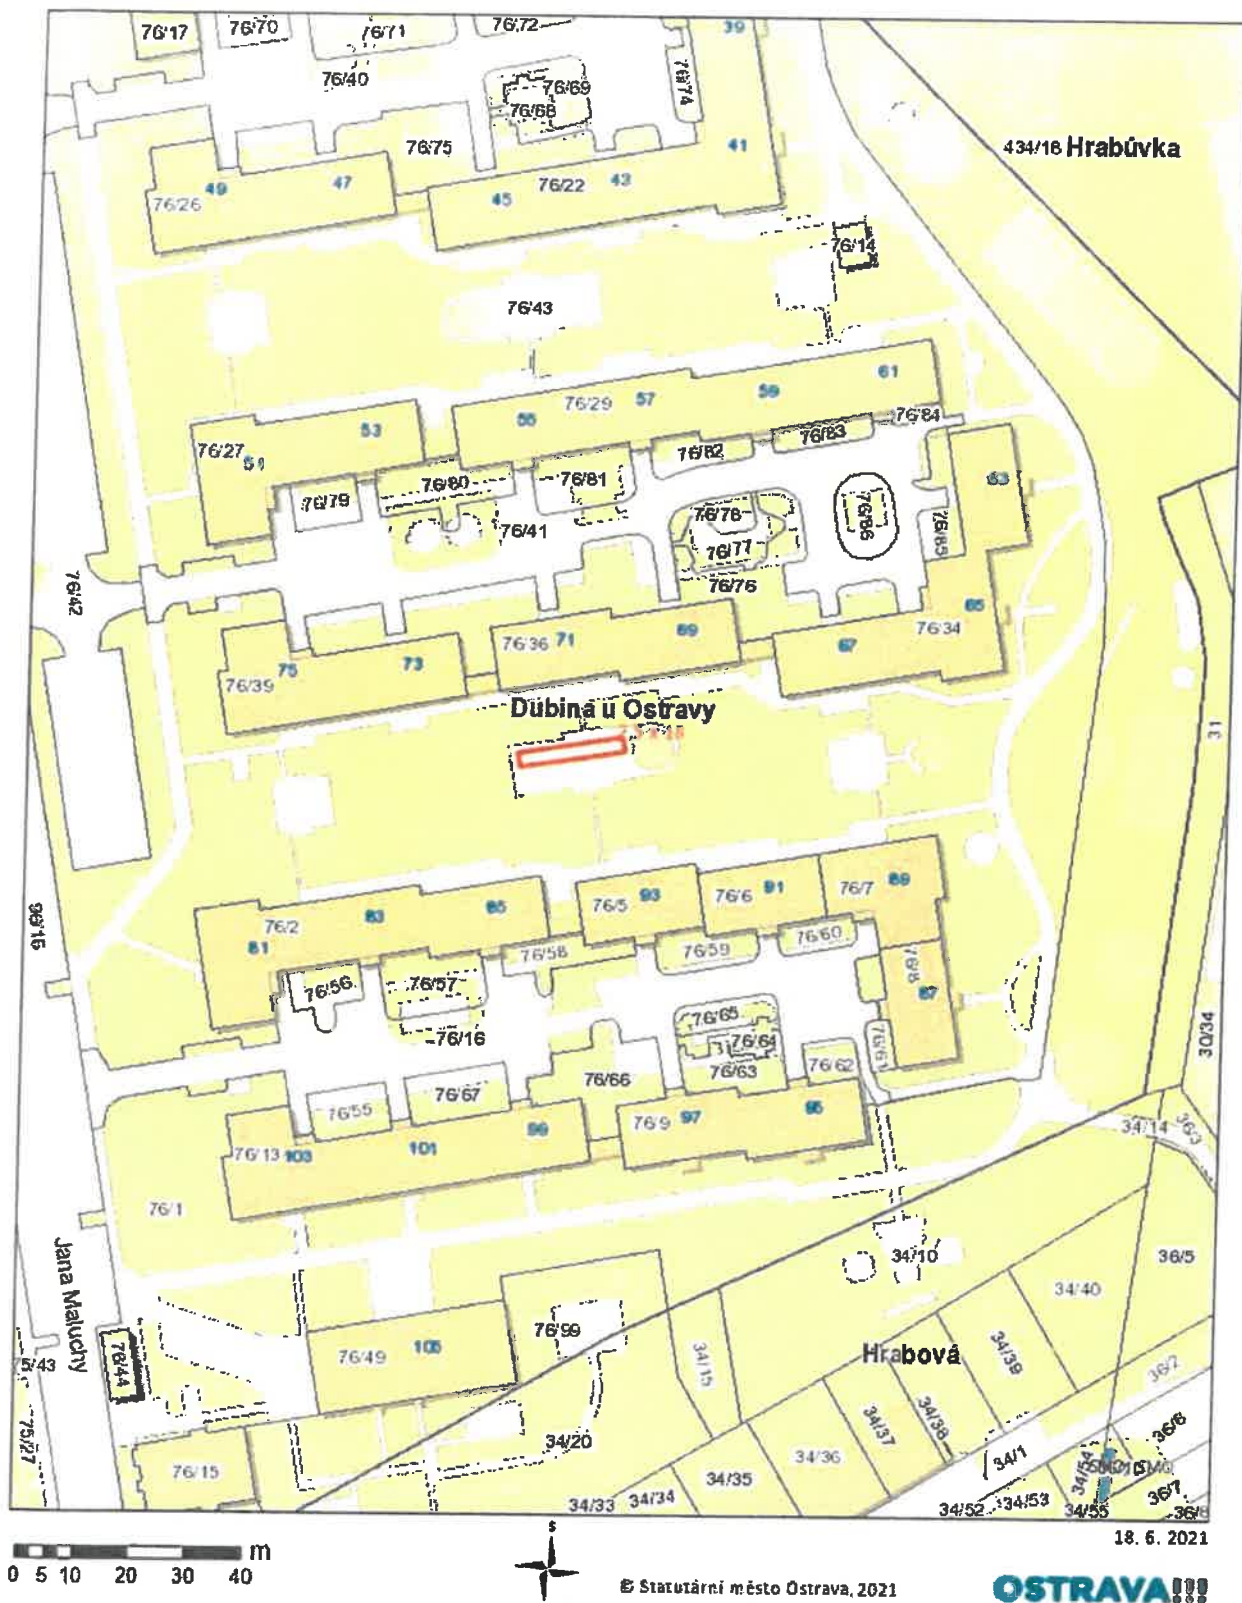

J. MALUCHY 71, "AROMA"