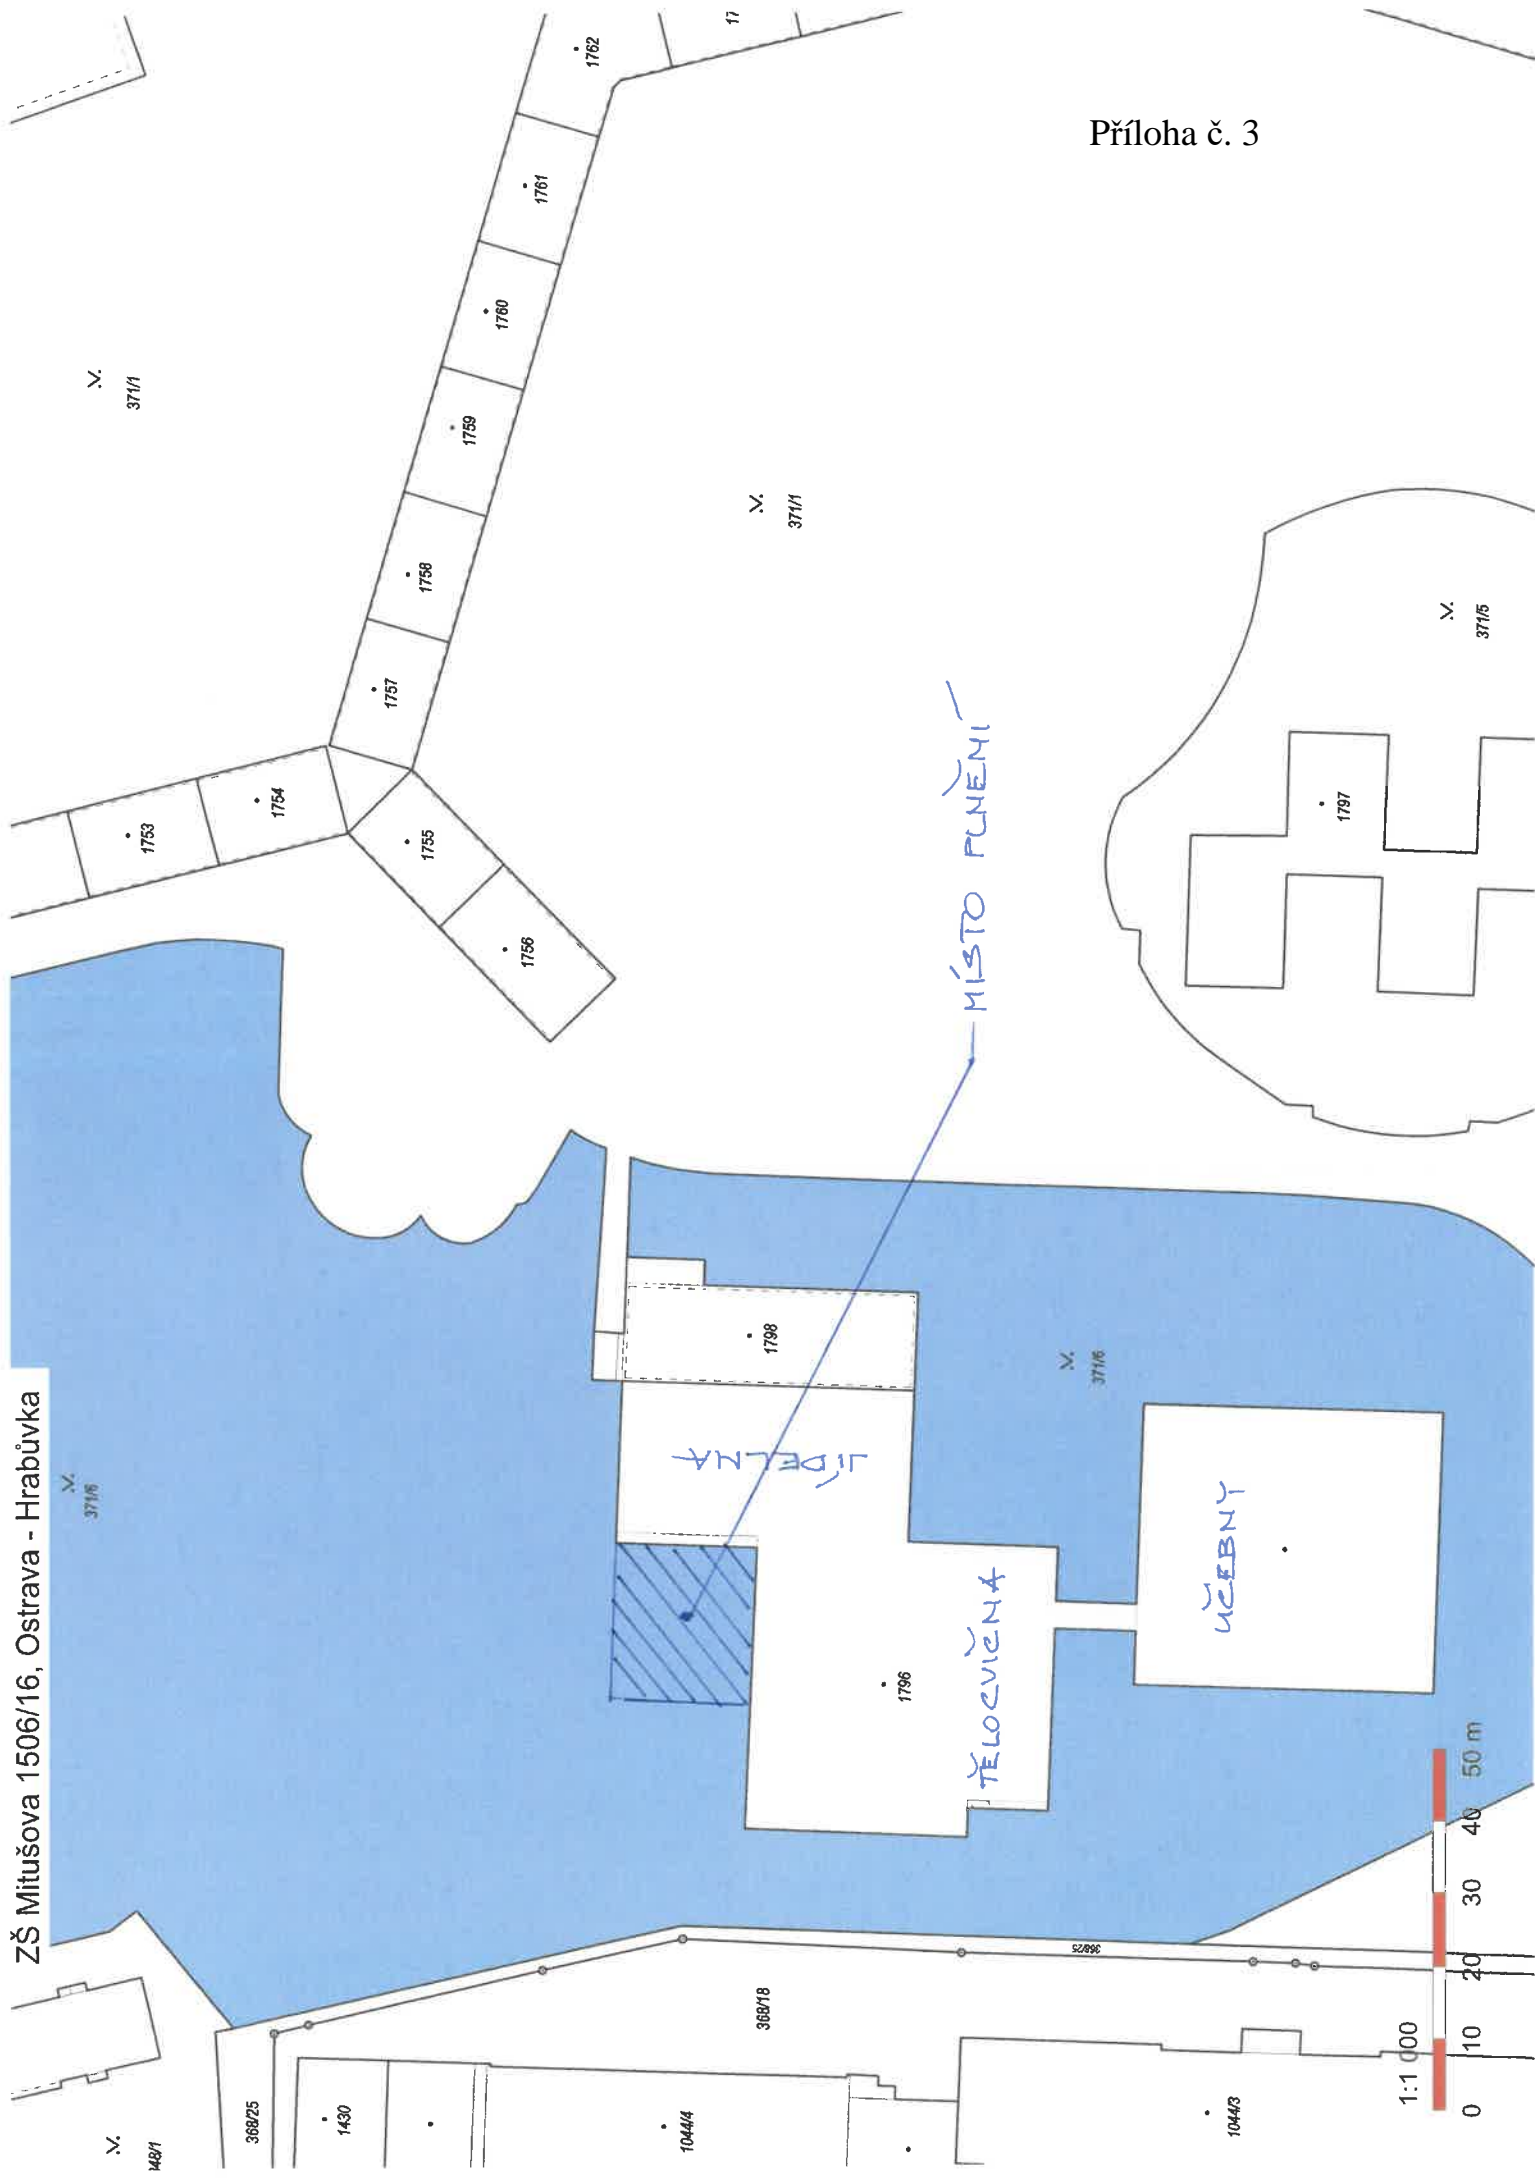

ZŠ Mitušova 1506/16, Ostrava - Hrabůvka

Příloha č. 3

MÍSTO FLUENÍ

JÍDELNA

TĚLOCVIČNA

UČEBNÝ

1:1 000

ZŠ Mitušova 1506/16, Ostrava - Hrabůvka

368/18

1798

1796

17

1 500

0 5 10 15 20 25 m

368/25

371/6