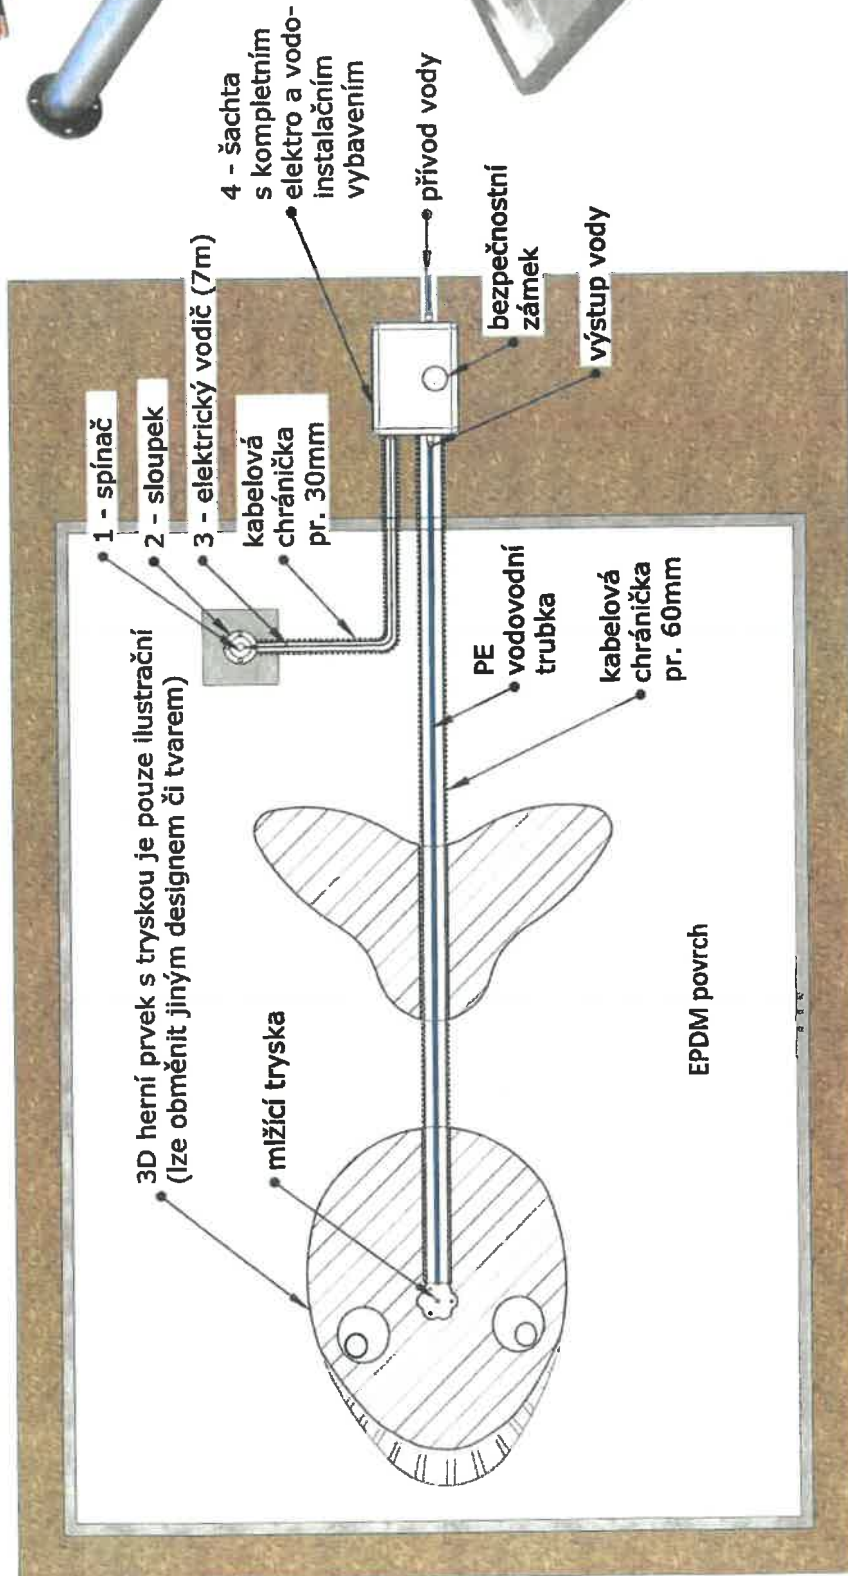

3D herní prvek s tryskou, sloupek se spínačem, šachtu s kompletním elektro a vodo-instalačním vybavením.

Dodávka neobsahuje kabelovou chráničku ani PE vodovodní trubku!

Dodávka neobsahuje kabelovou chráničku ani PE vodovodní trubku!