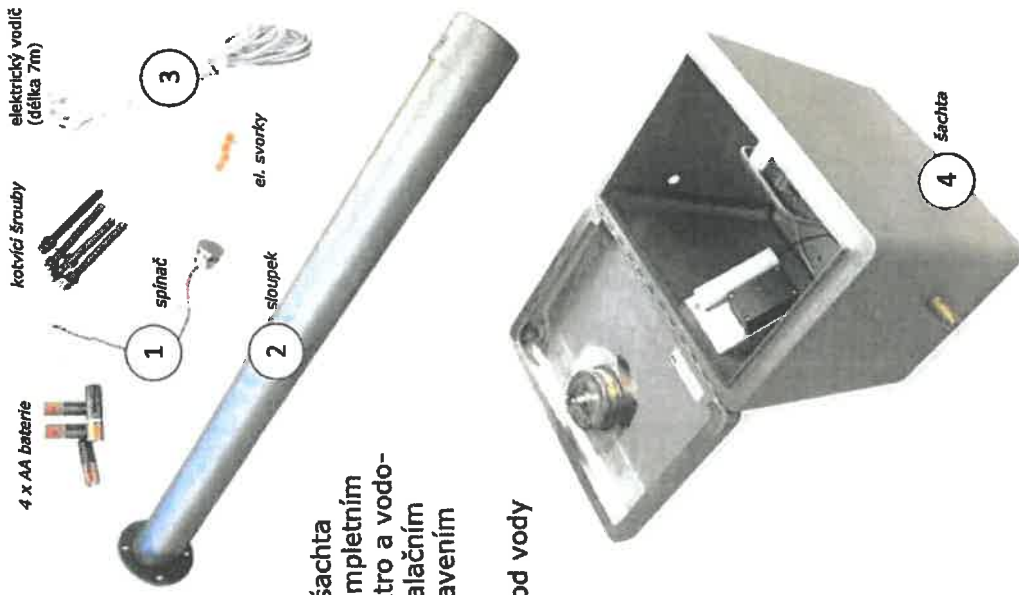

3D herní prvek s tryskou, sloupek se spínačem, šachtu s kompletním elektro a vodo-instalačním vybavením.

Dodávka neobsahuje kabelovou chráničku ani PE vodovodní trubku!

Dodávka neobsahuje kabelovou chráničku ani PE vodovodní trubku!