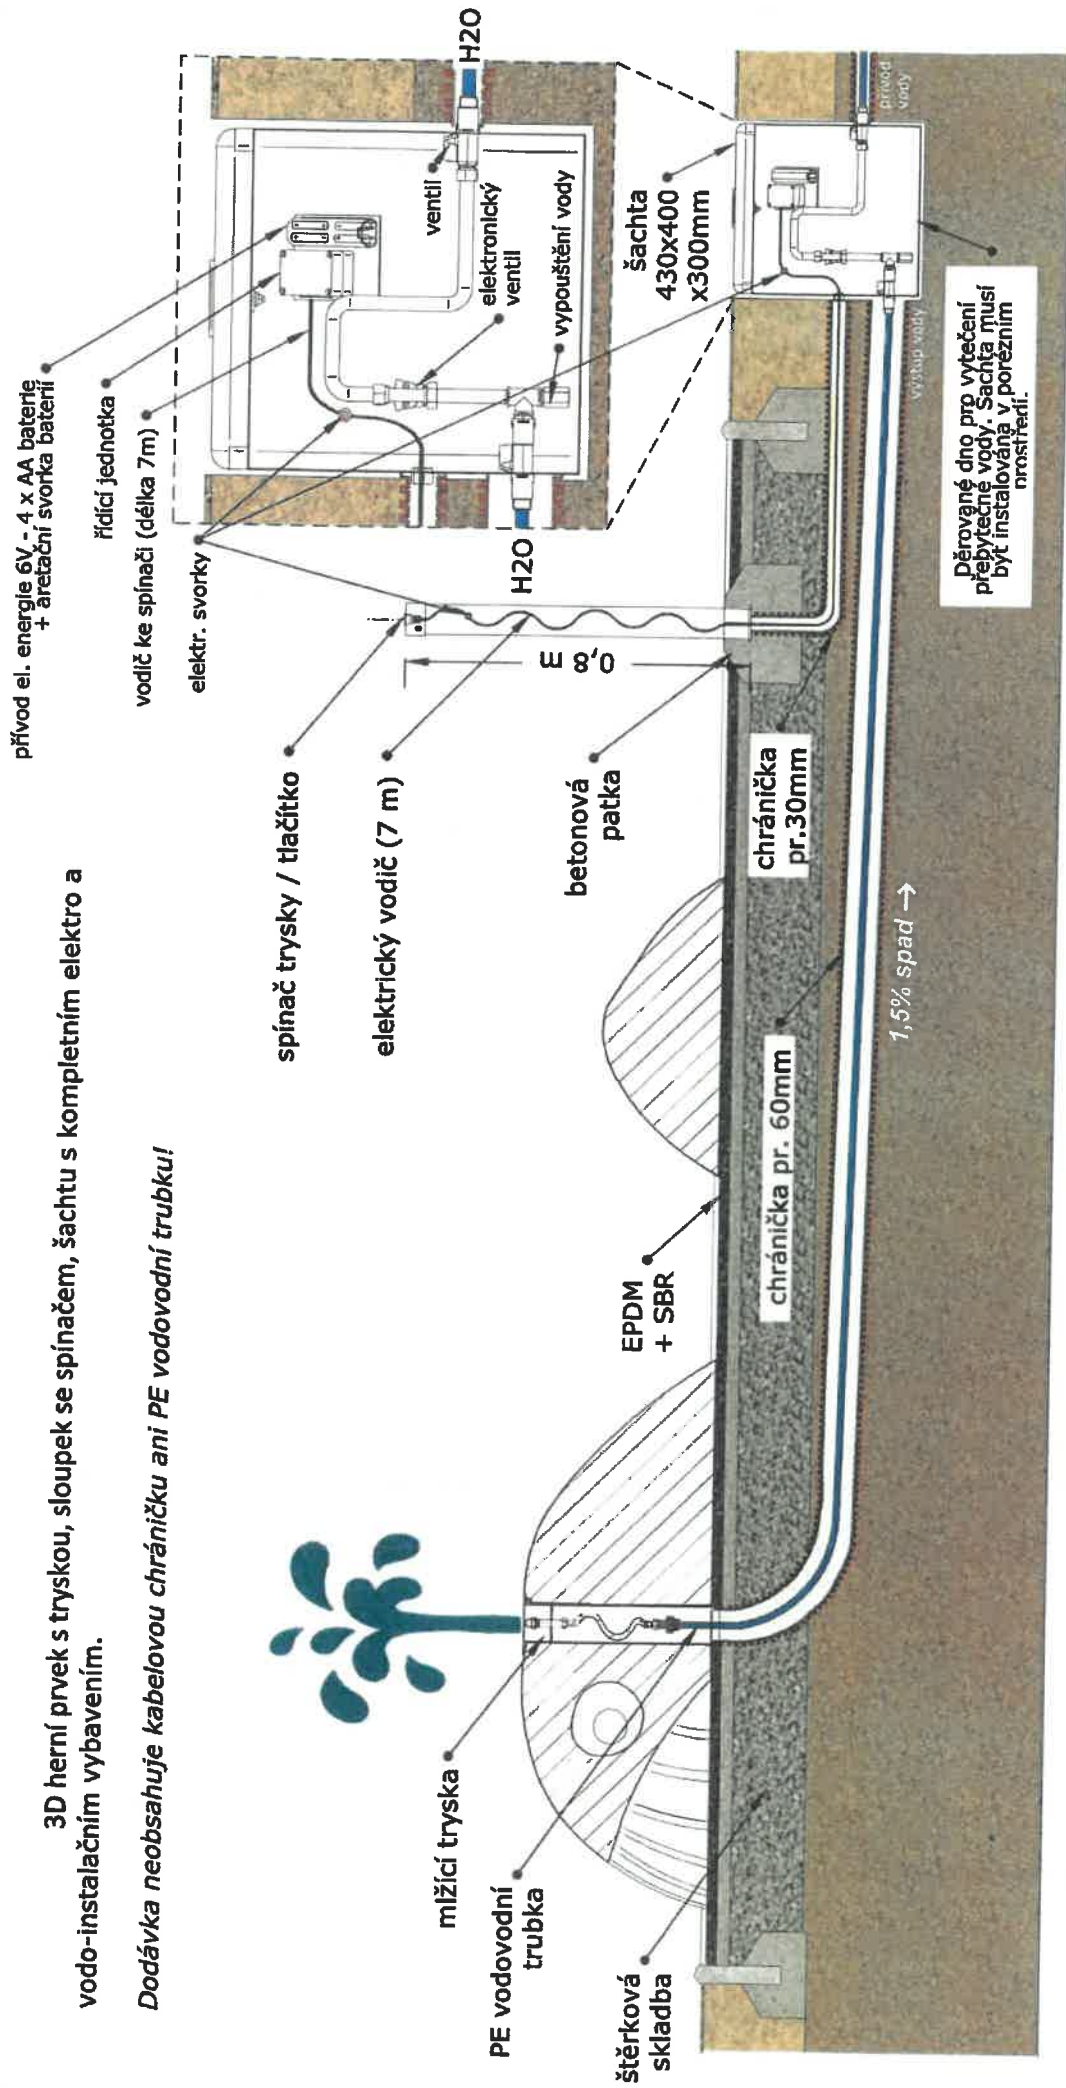

3D herní prvek s tryskou, sloupek se spínačem, šachtu s kompletním elektro a vodo-instalačním vybavením.

Dodávka neobsahuje kabelovou chráničku ani PE vodovodní trubku!

Dodávka neobsahuje kabelovou chráničku ani PE vodovodní trubku!