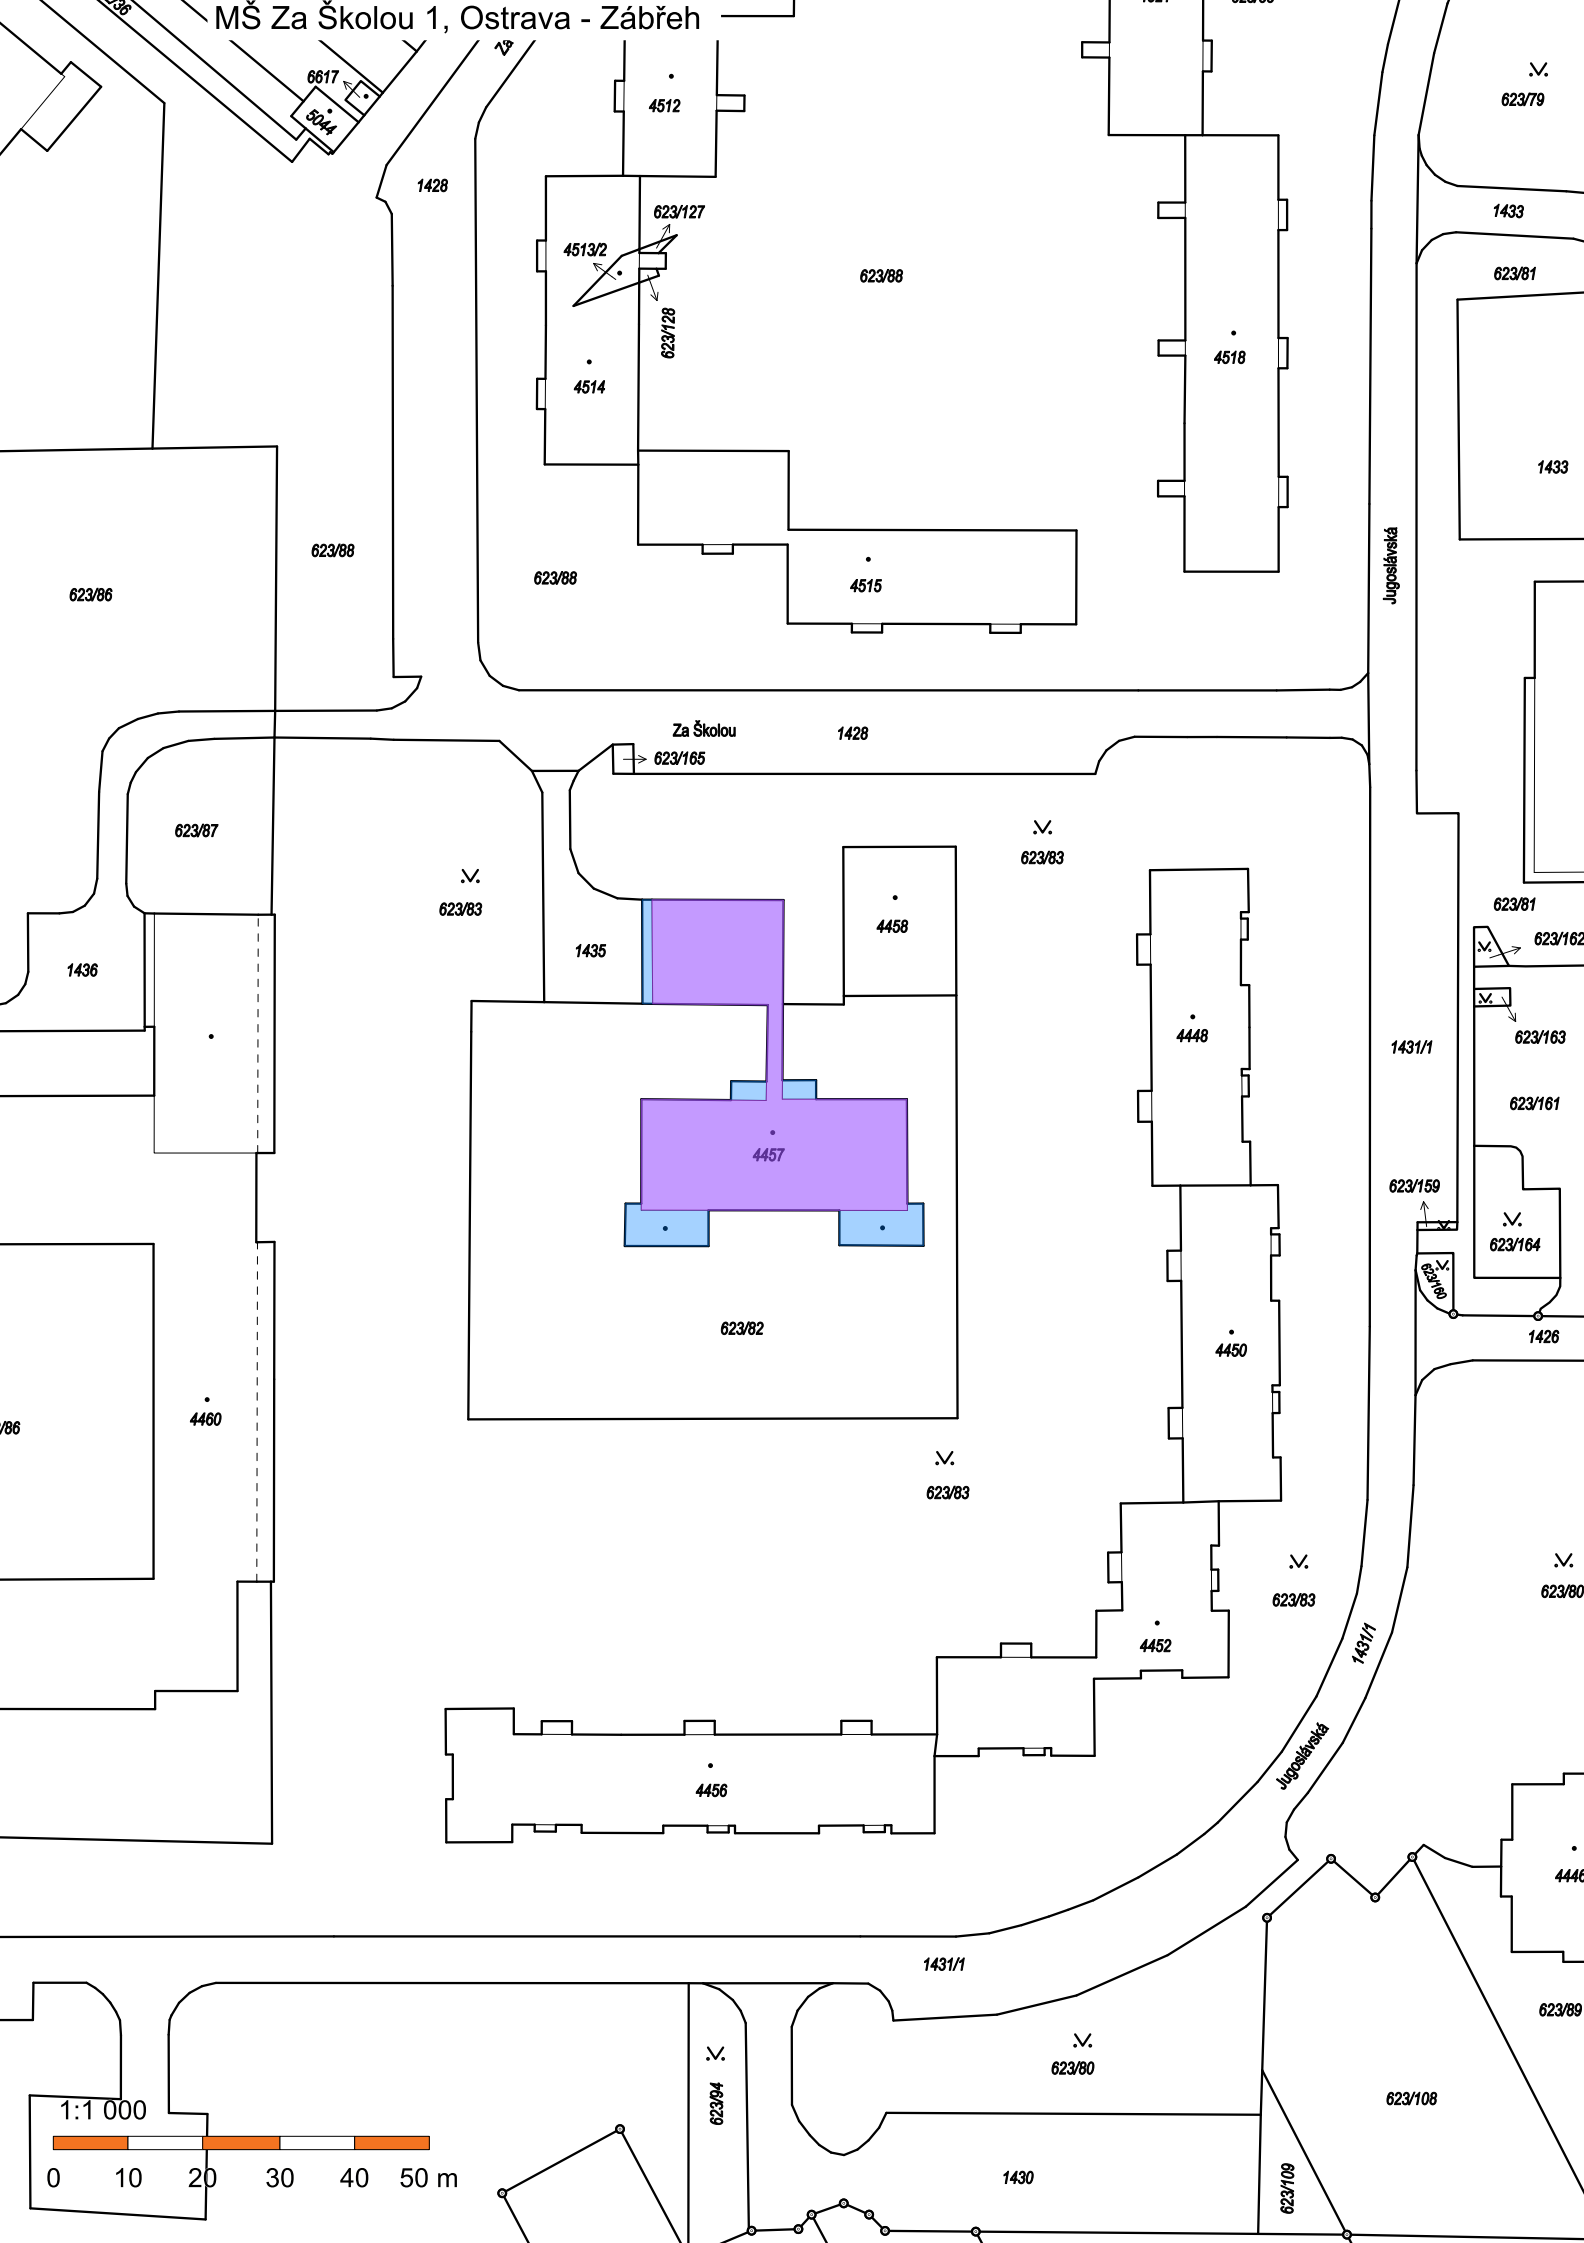

MŠ Mitušova 4, Ostrava - Hrabůvka

MŠ Mjr. Nováka 30, Ostrava - Hrabůvka

1:1 000  
0 10 20 30 40 50 m

MŠ Volgogradská 4, Ostrava - Zábřeh

MŠ Za Školou 1, Ostrava - Zábřeh

Volgogradská-sever

Kottářova