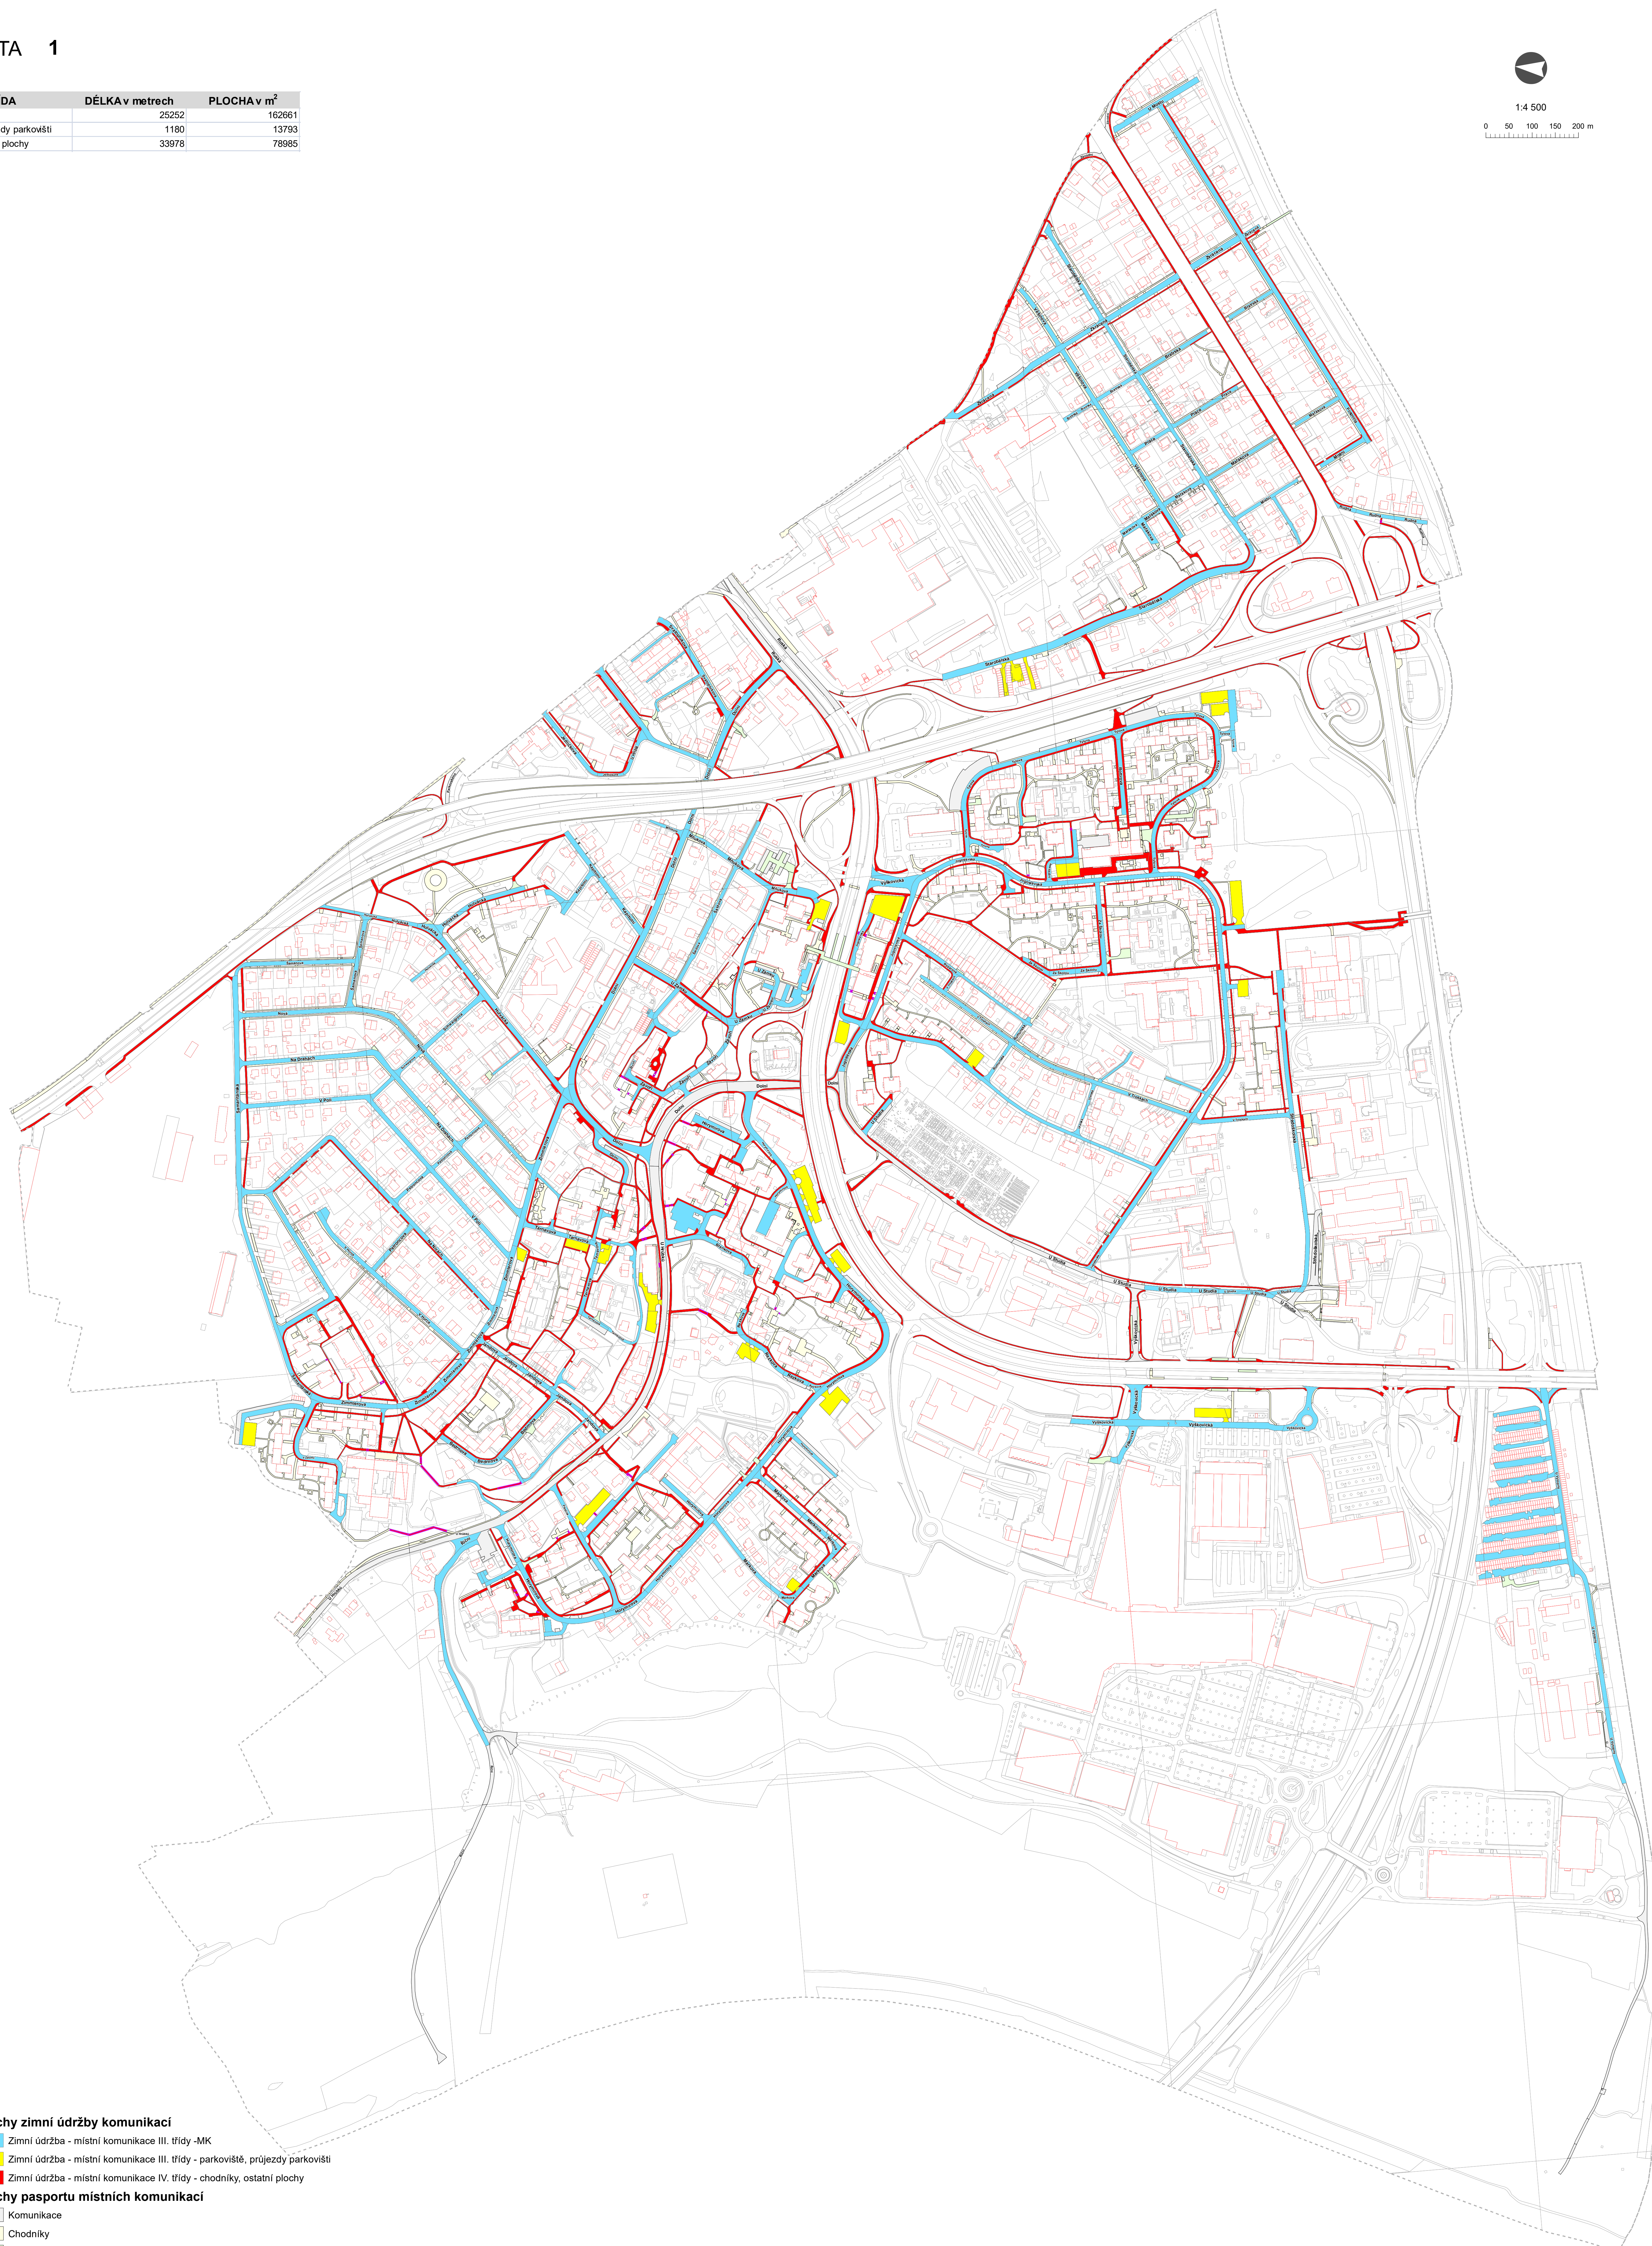

# ZIMNÍ ÚDRŽBA KOMUNIKACÍ OSTRAVA - JIH

LOKALITA 1

TŘÍDA	DÉLKA v metrech	PLOCHA v m <sup>2</sup>
MK	25252	162661
Parkoviště, příjezdy parkovišti	1180	13793
Chodníky, ostatní plochy	33978	78985

## Plochy zimní údržby komunikací

- Zimní údržba - místní komunikace III. třídy - MK
- Zimní údržba - místní komunikace III. třídy - parkoviště, příjezdy parkovišti
- Zimní údržba - místní komunikace IV. třídy - chodníky, ostatní plochy

## Plochy pasportu místních komunikací

- Komunikace
- Chodníky
- Ostatní plochy
- Schody