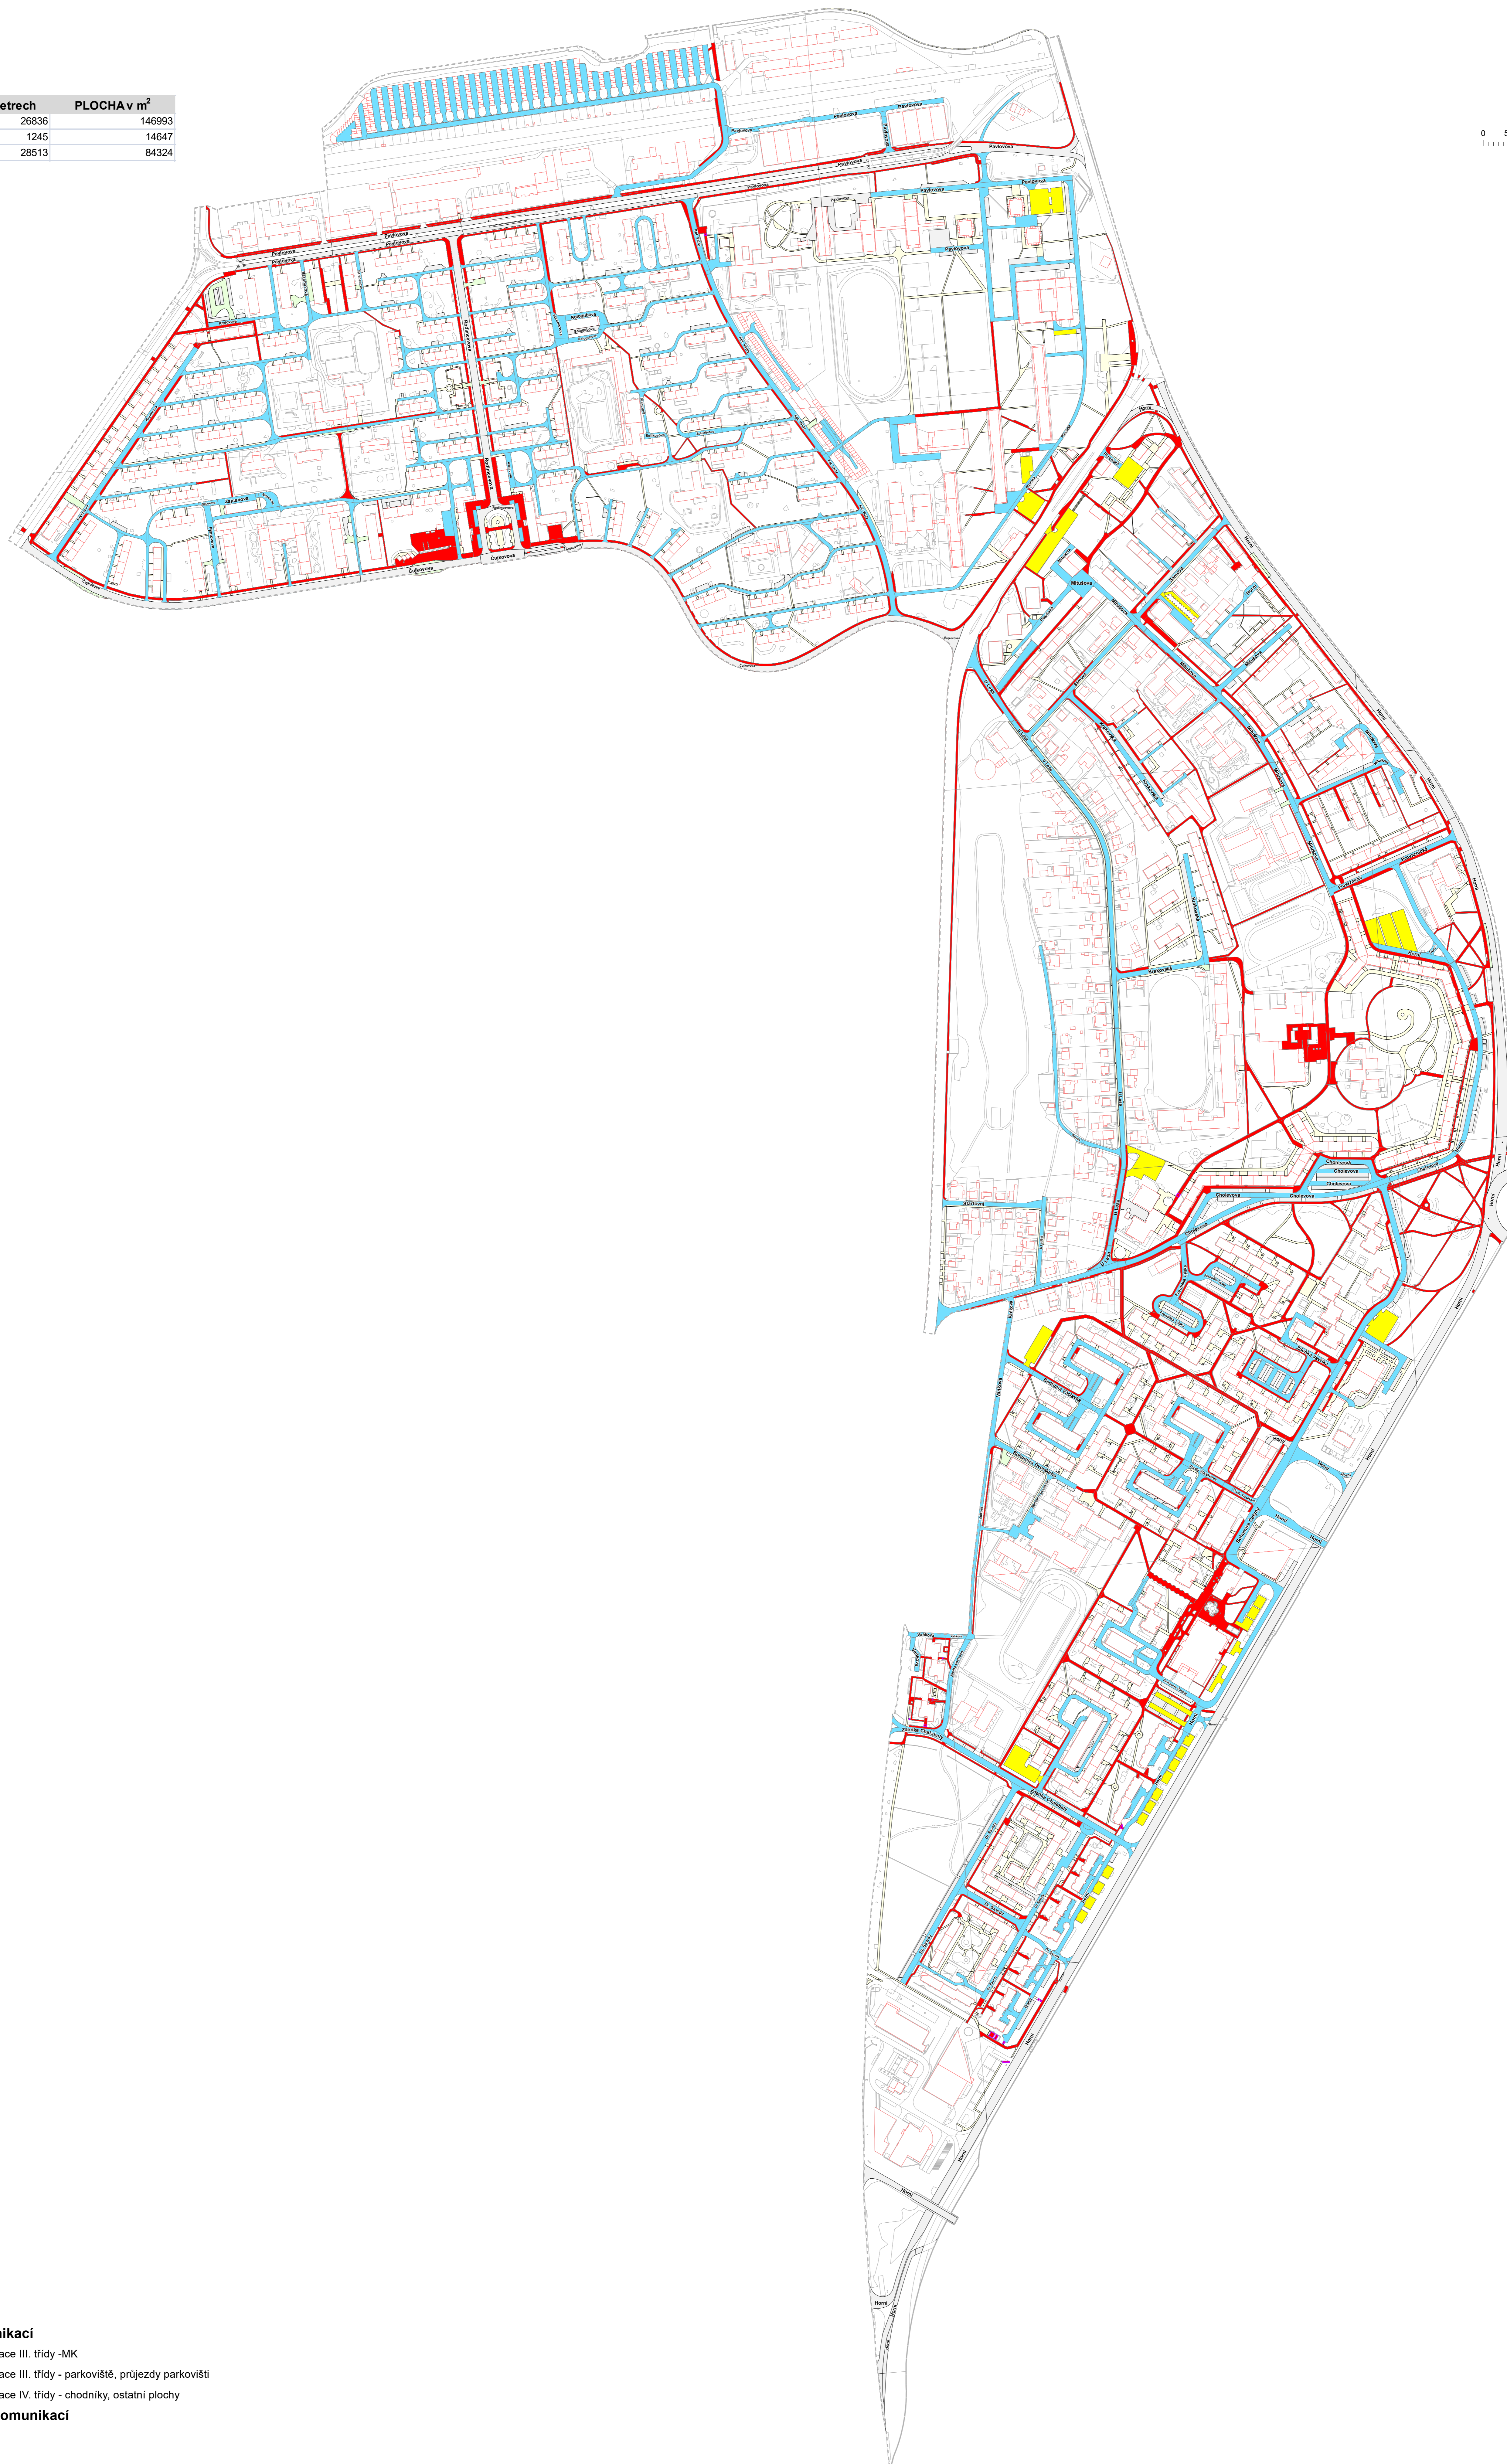

# ZIMNÍ ÚDRŽBA KOMUNIKACÍ OSTRAVA - JIH

LOKALITA 4

TŘÍDA	DÉLKA v metrech	PLOCHA v m <sup>2</sup>
MK	26836	146993
Parkoviště, příjezdy parkovišti	1245	14647
Chodníky, ostatní plochy	28513	84324

## Plochy zimní údržby komunikací

- Zimní údržba - místní komunikace III. třídy - MK
- Zimní údržba - místní komunikace III. třídy - parkoviště, příjezdy parkovišti
- Zimní údržba - místní komunikace IV. třídy - chodníky, ostatní plochy

## Plochy pasportu místních komunikací

- Komunikace
- Chodníky
- Ostatní plochy
- Schody