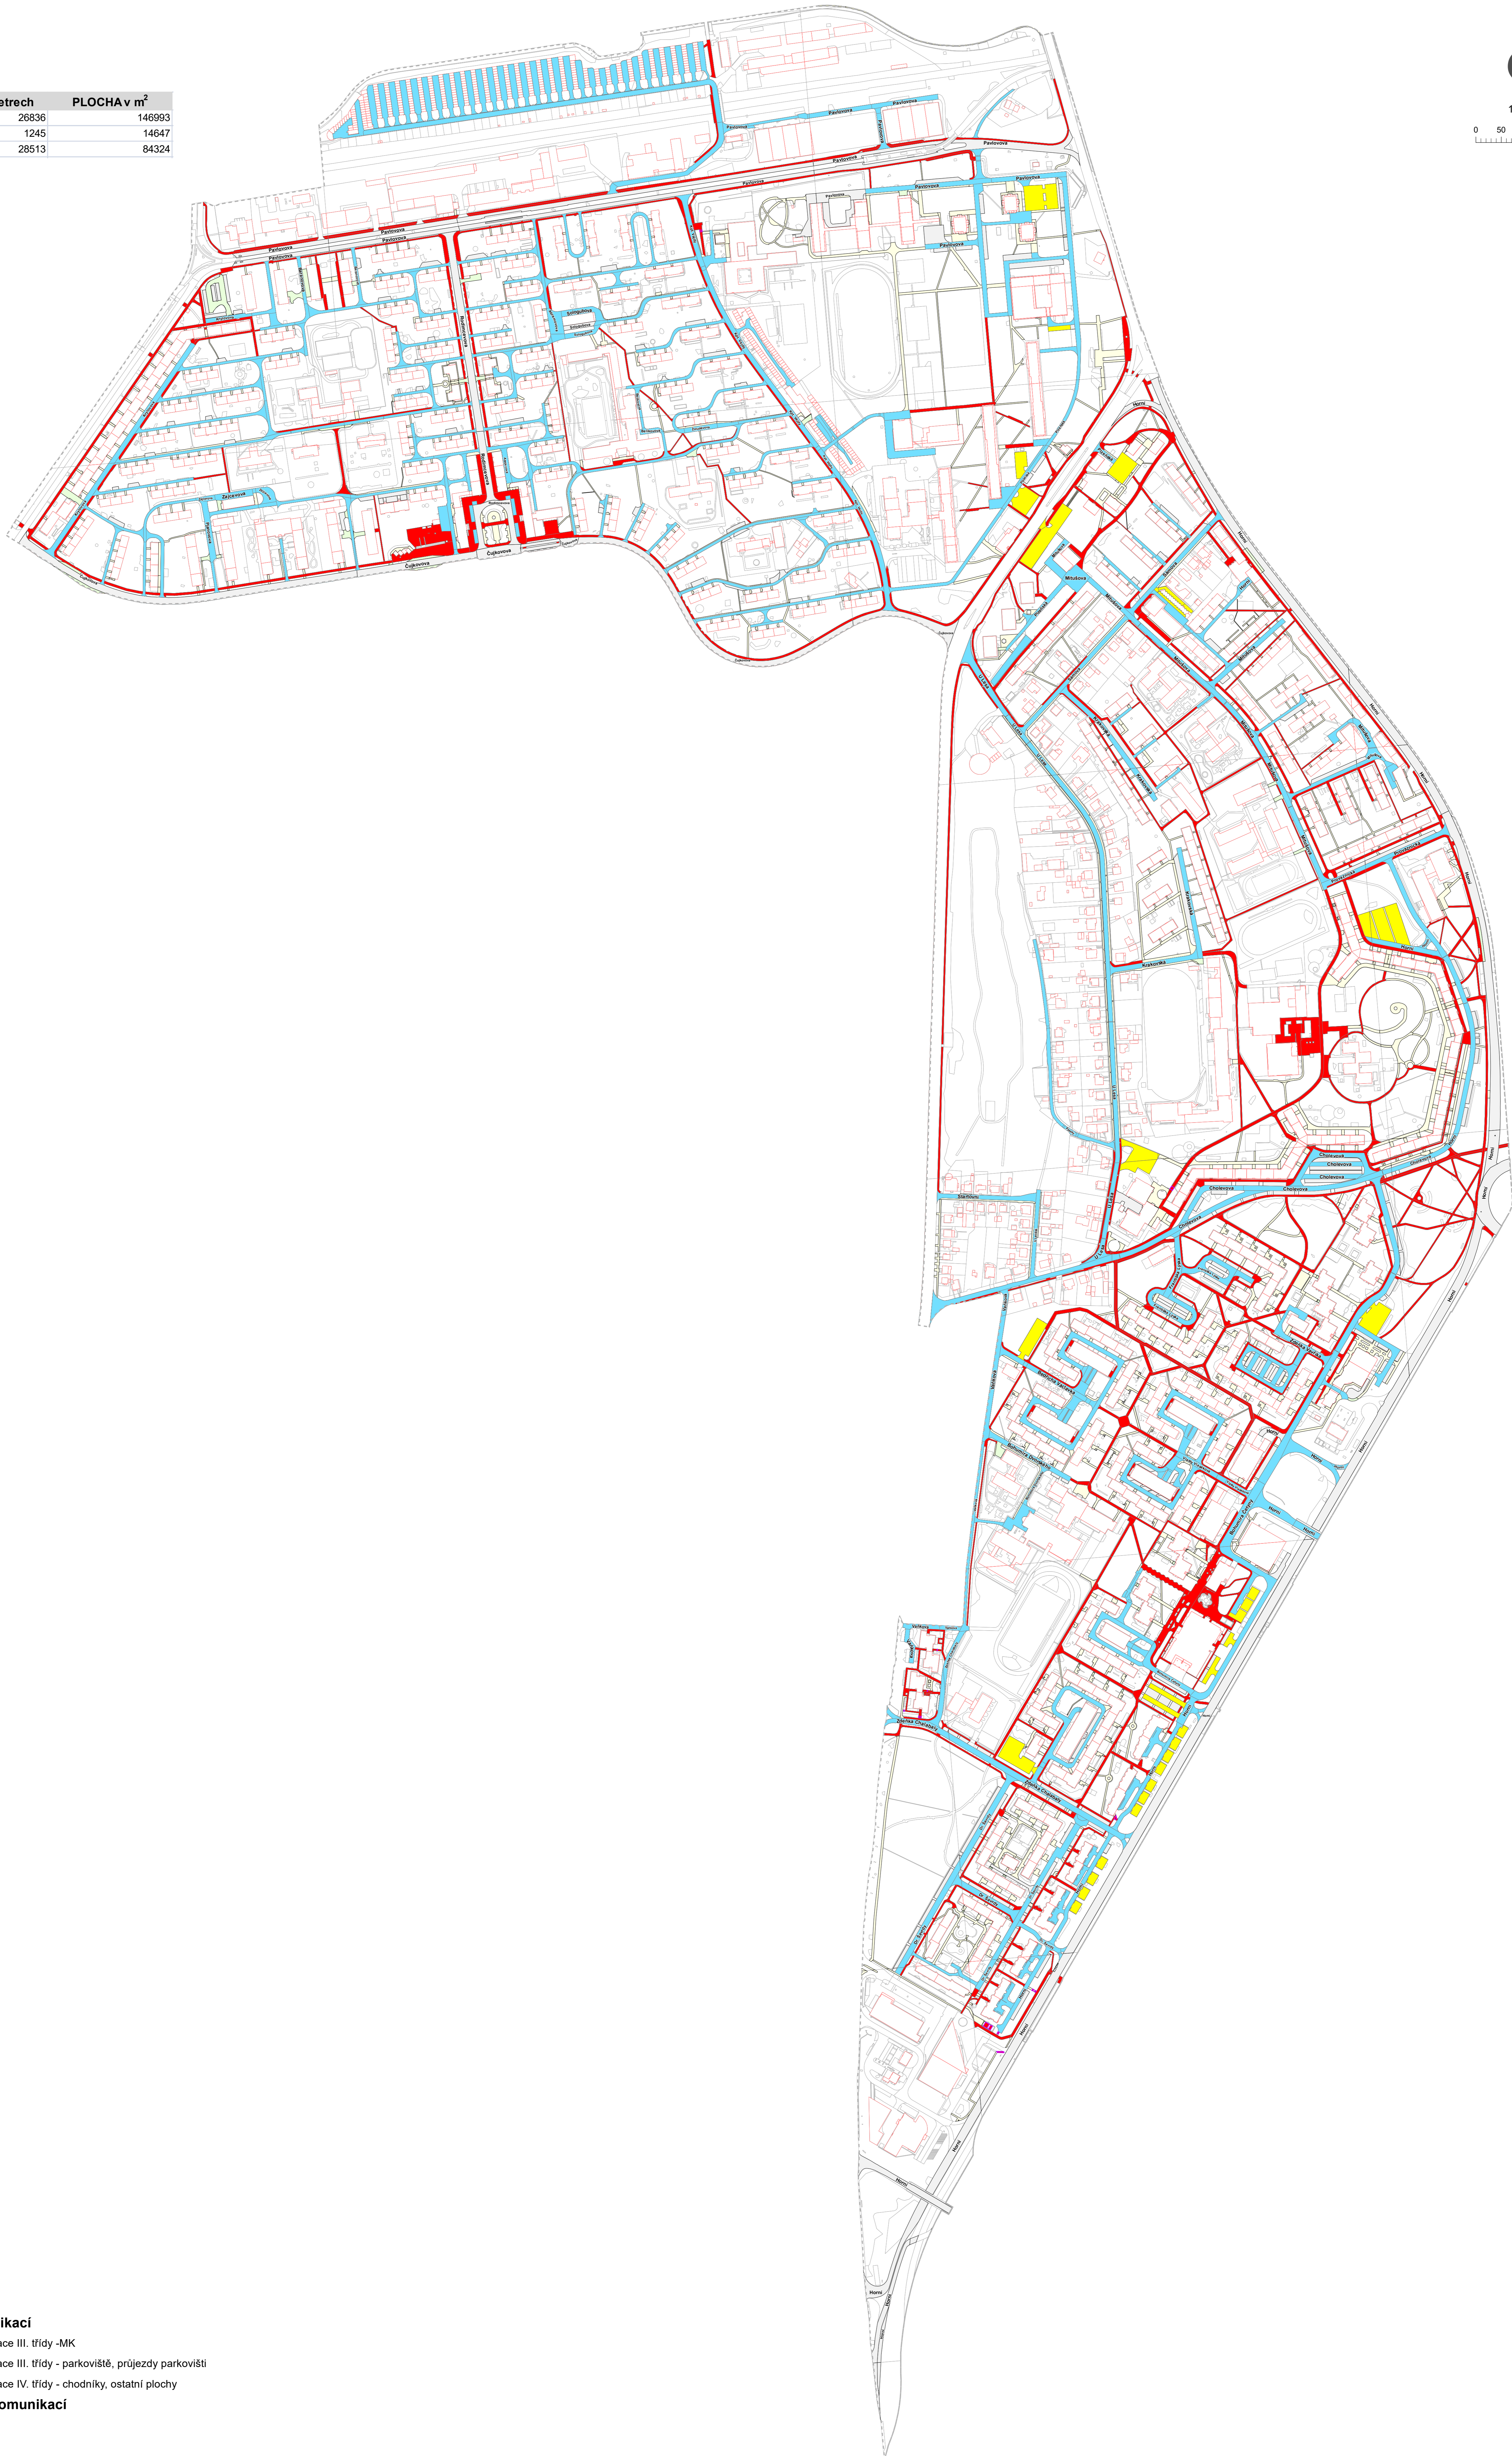

# ZIMNÍ ÚDRŽBA KOMUNIKACÍ OSTRAVA - JIH

LOKALITA 4

TŘÍDA	DÉLKA v metrech	PLOCHA v m <sup>2</sup>
MK	26836	146993
Parkoviště, příjezdy parkovišti	1245	14647
Chodníky, ostatní plochy	28513	84324

## Plochy zimní údržby komunikací

- Zimní údržba - místní komunikace III. třídy - MK
- Zimní údržba - místní komunikace III. třídy - parkoviště, příjezdy parkovišti
- Zimní údržba - místní komunikace IV. třídy - chodníky, ostatní plochy

## Plochy pasportu místních komunikací

- Komunikace
- Chodníky
- Ostatní plochy
- Schody