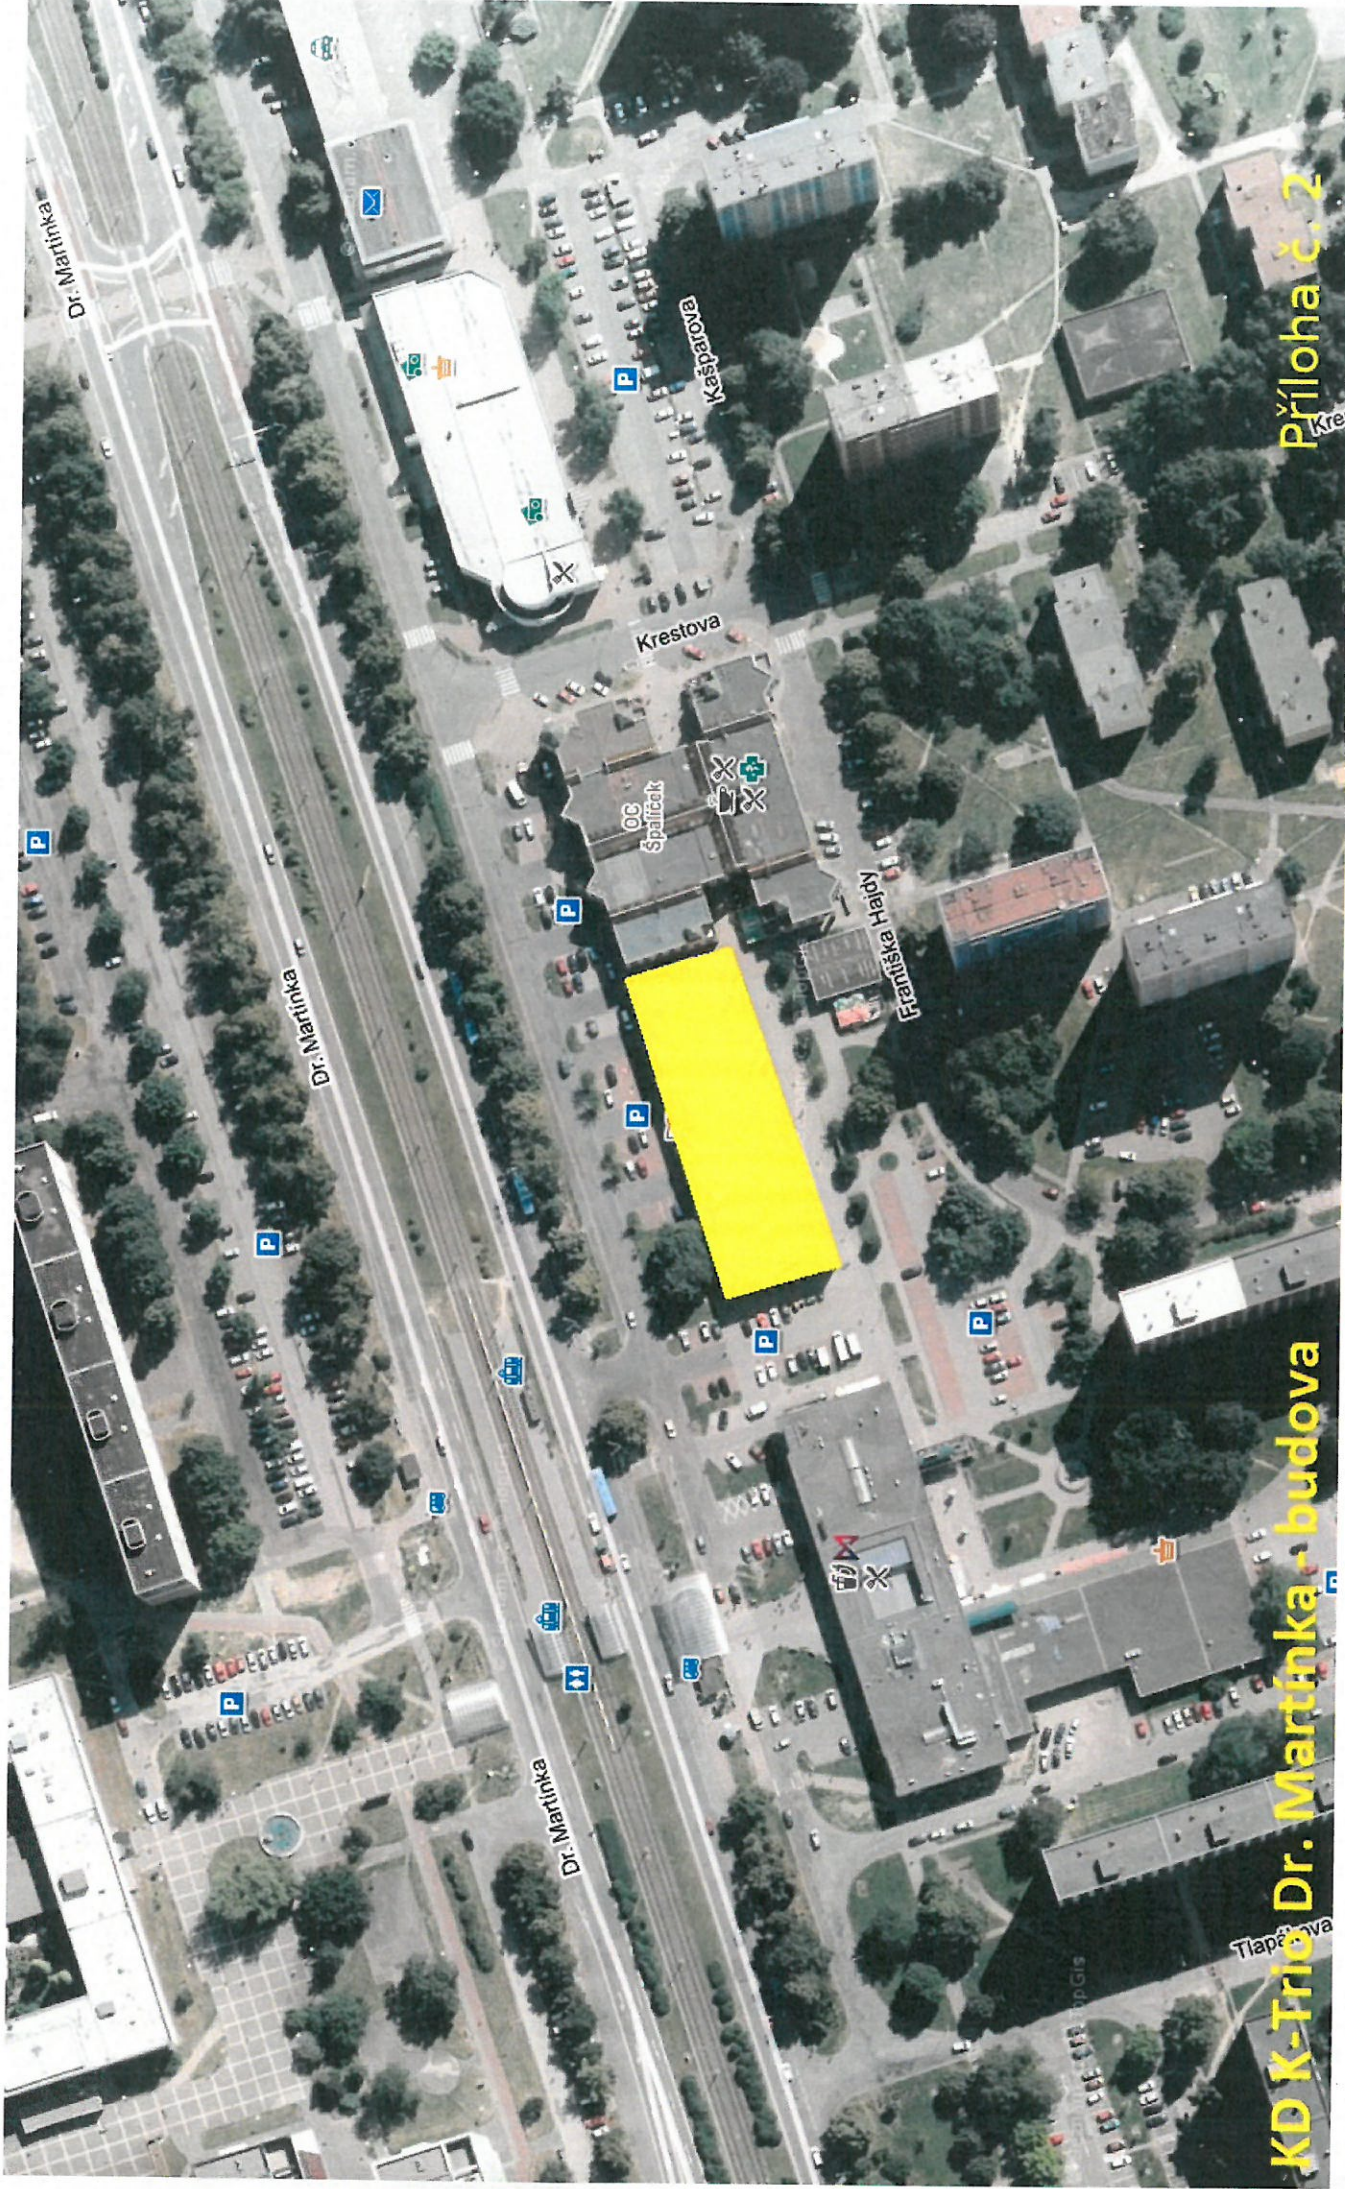

Mapová vizualizace

BUDOVY

Příloha č. 2

KD K-Trio Dr. Martínka - budova

Příloha č. 2
Lumumby

Kino Luna Výchovická - budova
Výchovická

Mapová vizualizace

VÁNOČNÍ STROMY

Vánoční strom řezaný - Nové Náměstí Ostrava Jih
pouzdro v zemi připraveno
(náměstí je celé opraveno-fotografie není aktuální)

**Vánoční strom řezáný - naproti DK Akord Čujkovova
(pouzdří v zemi připraveno)**

Sponarova

Odborářská

Horní

Mlýnská

Horní

Samova

MS

Vánoční strom - naproti kina Luna Vyskovická

Příloha č. 2

Příloha č. 1

Vánoční strom Horní

Mapová vizualizace

PF A 3D VÝZDOBA

Kruhový objezd Horní PF 2021

Kruhový objezd Horní 3D prvek betlém s oplocením

Nové Náměstí Ostrava-Jih 2x 3D prvek anděl