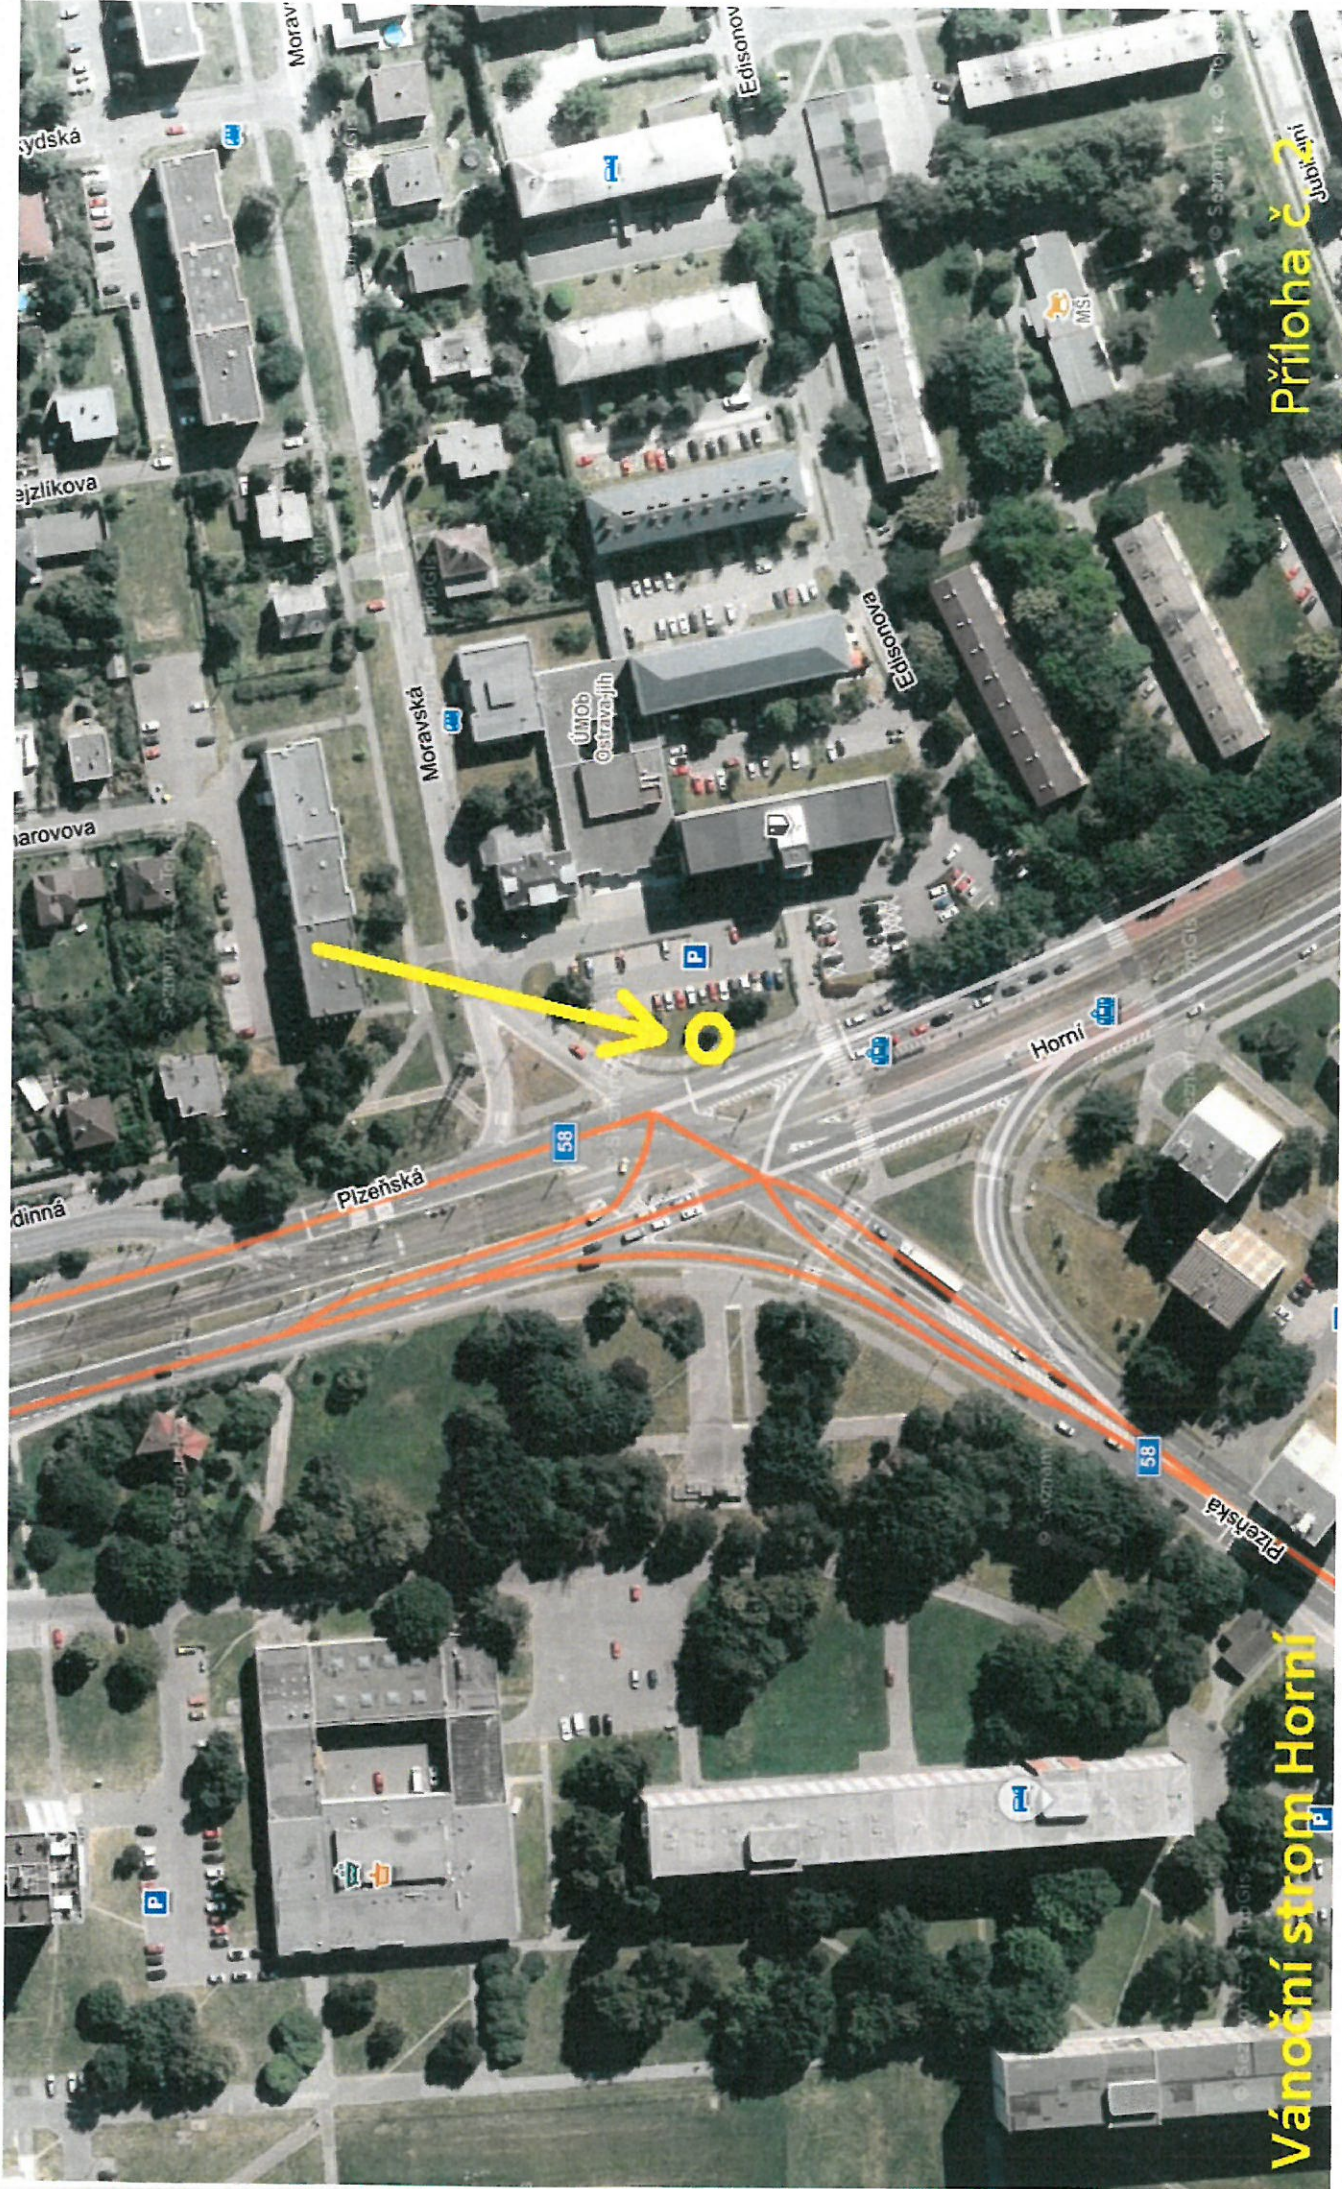

Mapová vizualizace

BUDOVY

Příloha č. 2

KD K-Trio Dr. Martínka - budova

Příloha č. 2
Lumumby

Kino Luna Výchovická - budova
Výchovická

Mapová vizualizace

VÁNOČNÍ STROMY

Sponarova

Odborářská

Horní

Mlýnská

Horní

Samova

MS

Vánoční strom - naproti kina Luna Vyskovická

Příloha č. 2

Příloha č. 1

Vánoční strom Horní

Mapová vizualizace

PF A 3D VÝZDOBA

Kruhový objezd Horní PF 2021

Kruhový objezd Horní 3D prvek betlém s oplocením

Nové Náměstí Ostrava-Jih 2x 3D prvek anděl

Altánek na ulici B. Četyny

Výzdoba stříšky

Ulice A. Gavlase (náměstí) 3D prvek kapři ve fontáně

**Ulice Výškovická (konečná tramvaji)
PF 2021**

Ulice Výškovická 170 (vedle České pošty) 3D prvek a umělý 3D strom