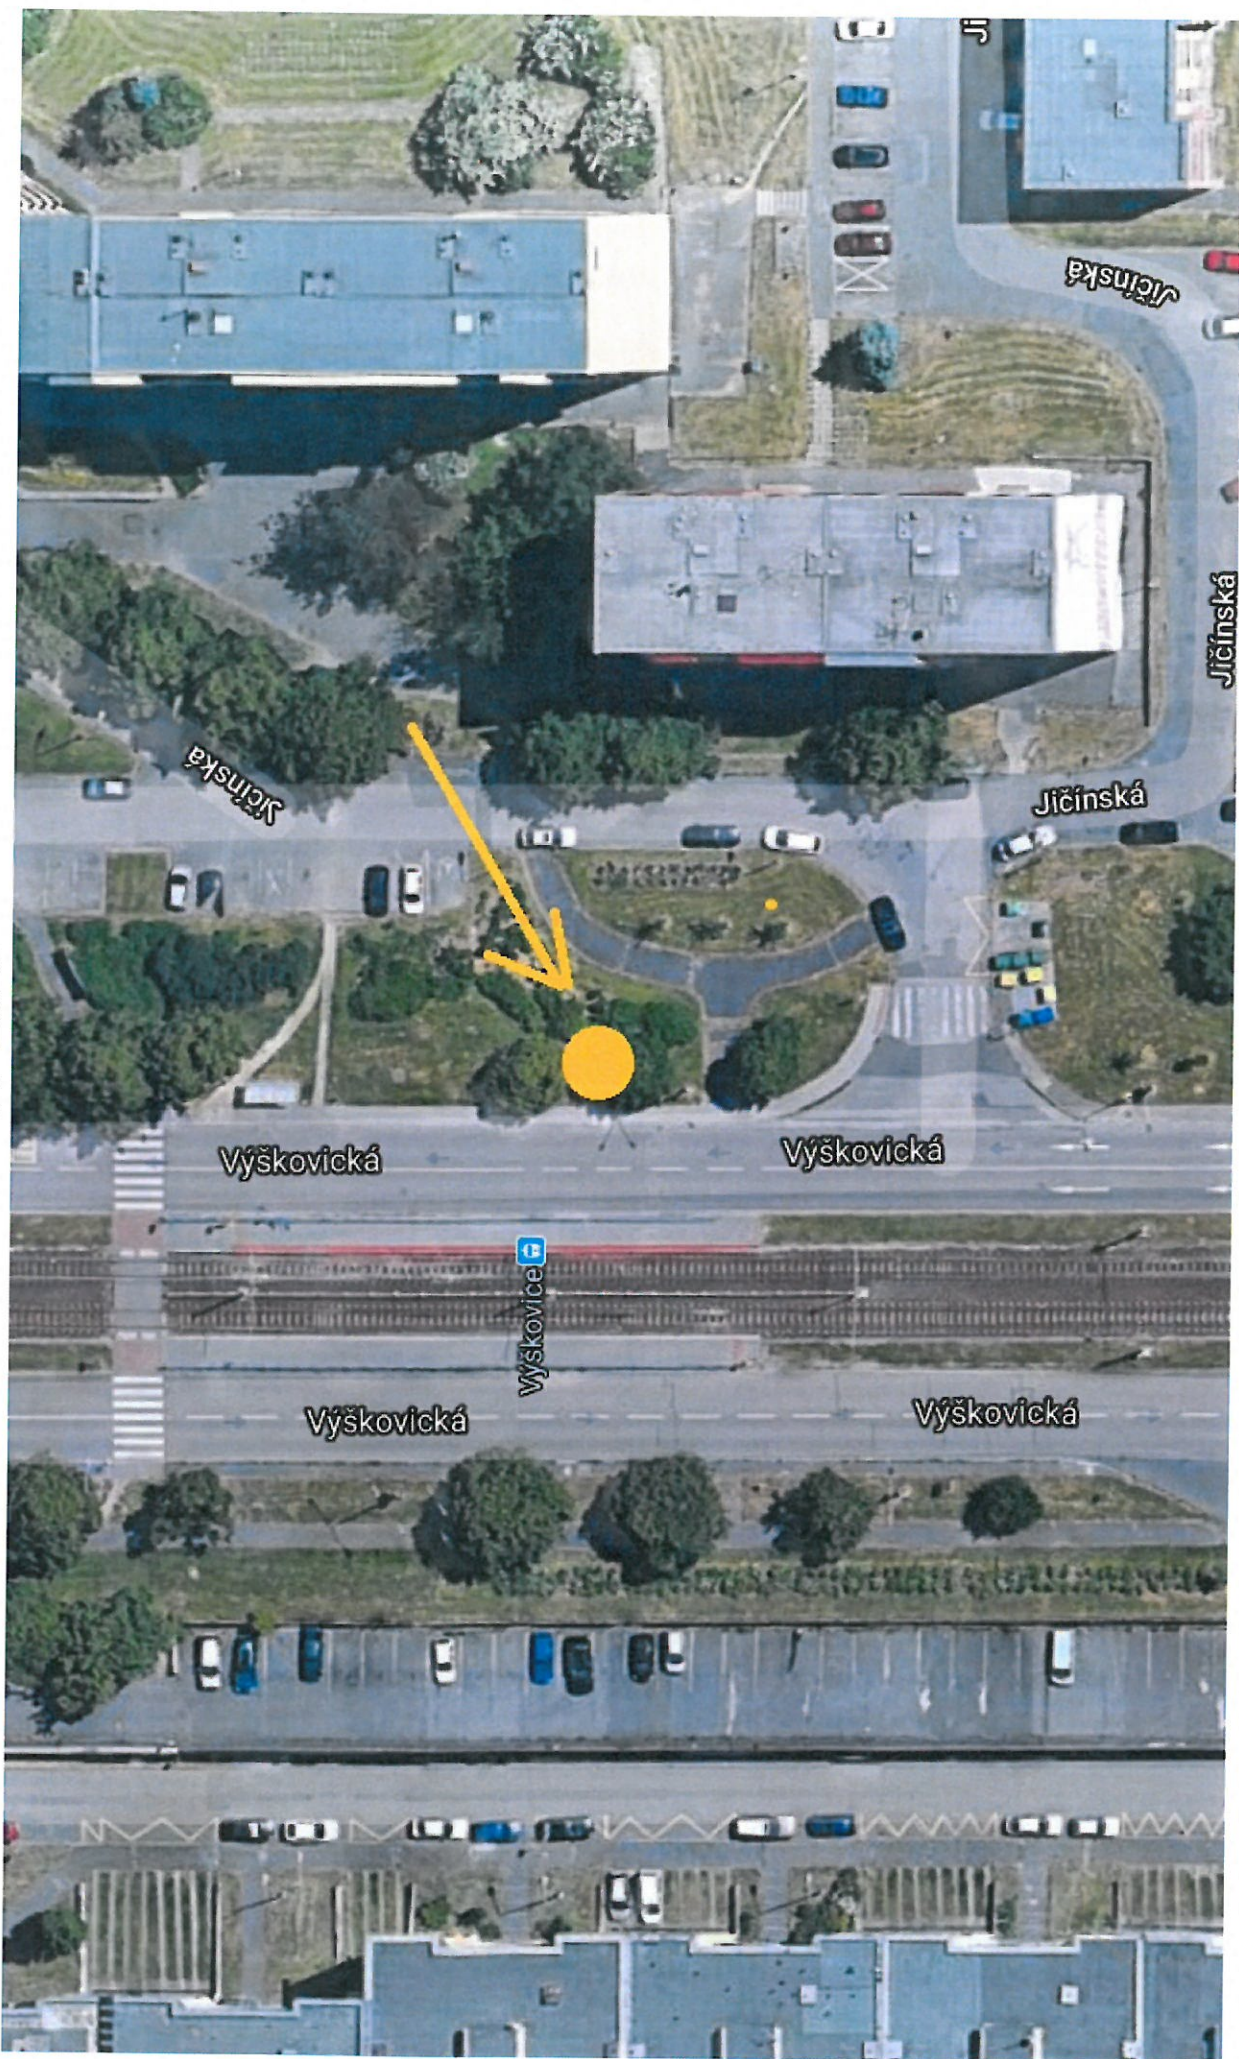

Mapová vizualizace

BUDOVY

Příloha č. 2

KD K-Trio Dr. Martínka - budova

Příloha č. 2
Lumumby

Kino Luna Výchovická - budova
Výchovická

Mapová vizualizace

VÁNOČNÍ STROMY

Příloha č. 2

Příloha č. 1

Vánoční strom Horní

Mapová vizualizace

PF A 3D VÝZDOBA

Kruhový objezd Horní PF 2021

Kruhový objezd Horní 3D prvek betlém s oplocením

Nové Náměstí Ostrava-Jih 2x 3D prvek anděl

Altánek na ulici B. Četyny

Výzdoba stříšky

Ulice A. Gavlase (náměstí) 3D prvek kapři ve fontáně

**Ulice Výškovická (konečná tramvaji)
PF 2021**

Ulice Výškovická 170 (vedle České pošty) 3D prvek a umělý 3D strom

Kašna před DK Akord Výzdoba kašny

Naproti Kina Luna 3D prvek

Nové náměstí na ulici Dr. Martíňka „Savarin“ 3D prvek

Dům s pečovatelskou službou na ulici Horymírova 3D prvek