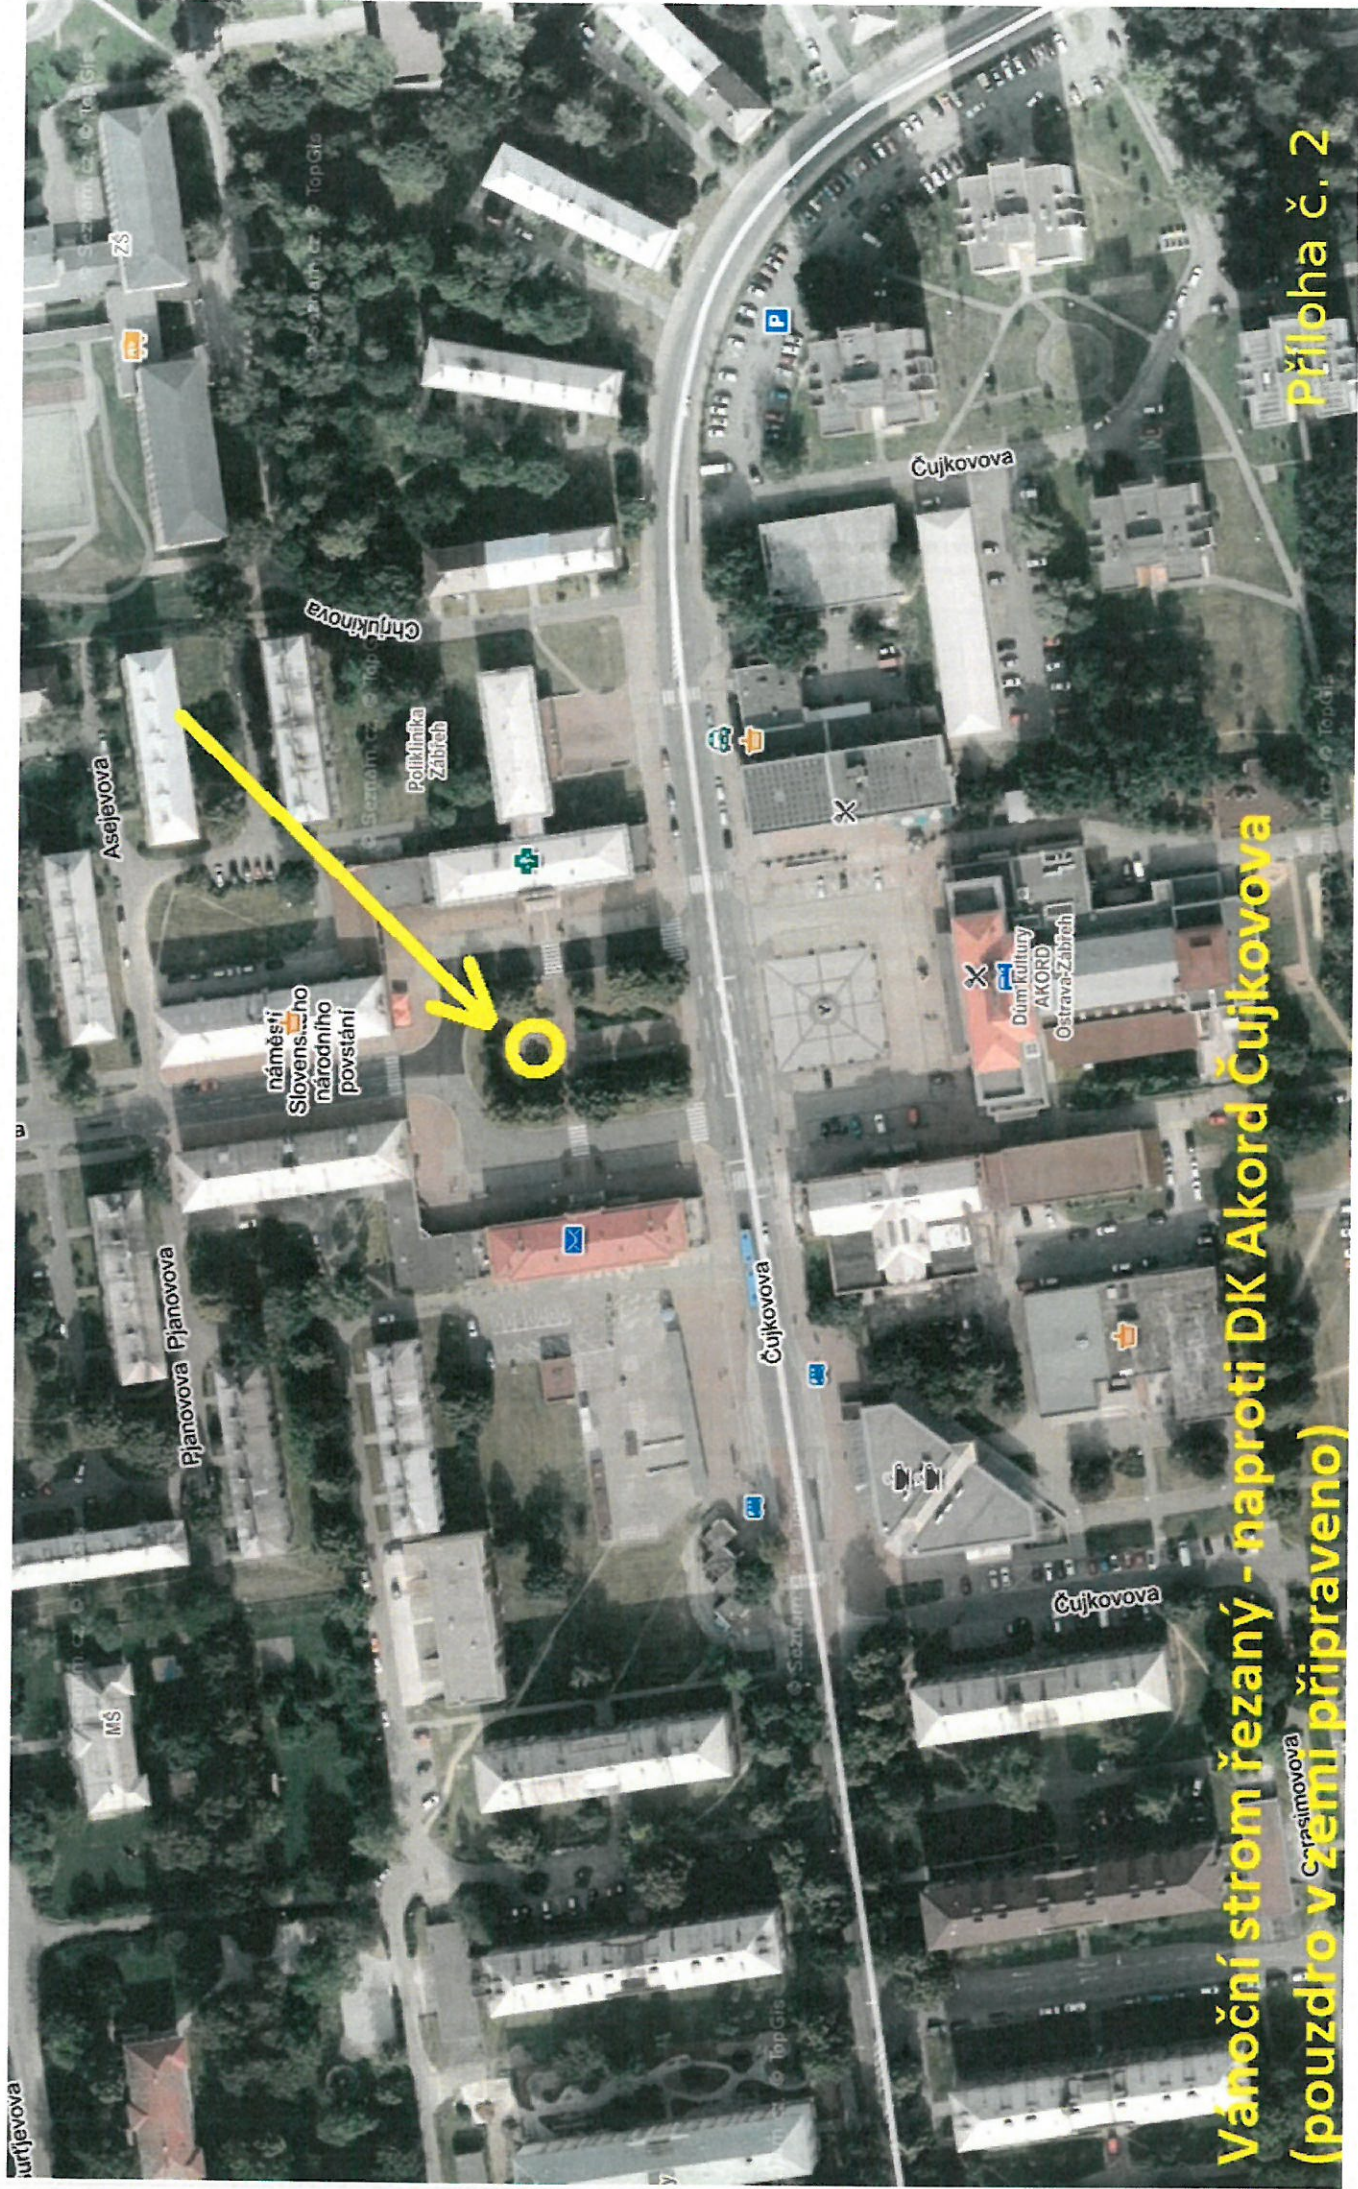

Mapová vizualizace

BUDOVY

Příloha č. 2

KD K-Trio Dr. Martínka - budova

Příloha č. 2
Lumumby

Kino Luna Výchovická - budova
Výchovická

Mapová vizualizace

VÁNOČNÍ STROMY

Vánoční strom řezaný - Nové Náměstí Ostrava Jih
pouzdro v zemi připraveno
(náměstí je celé opraveno-fotografie není aktuální)

**Vánoční strom řezáný - naproti DK Akord Čujkovova
(pouzdří v zemi připraveno)**