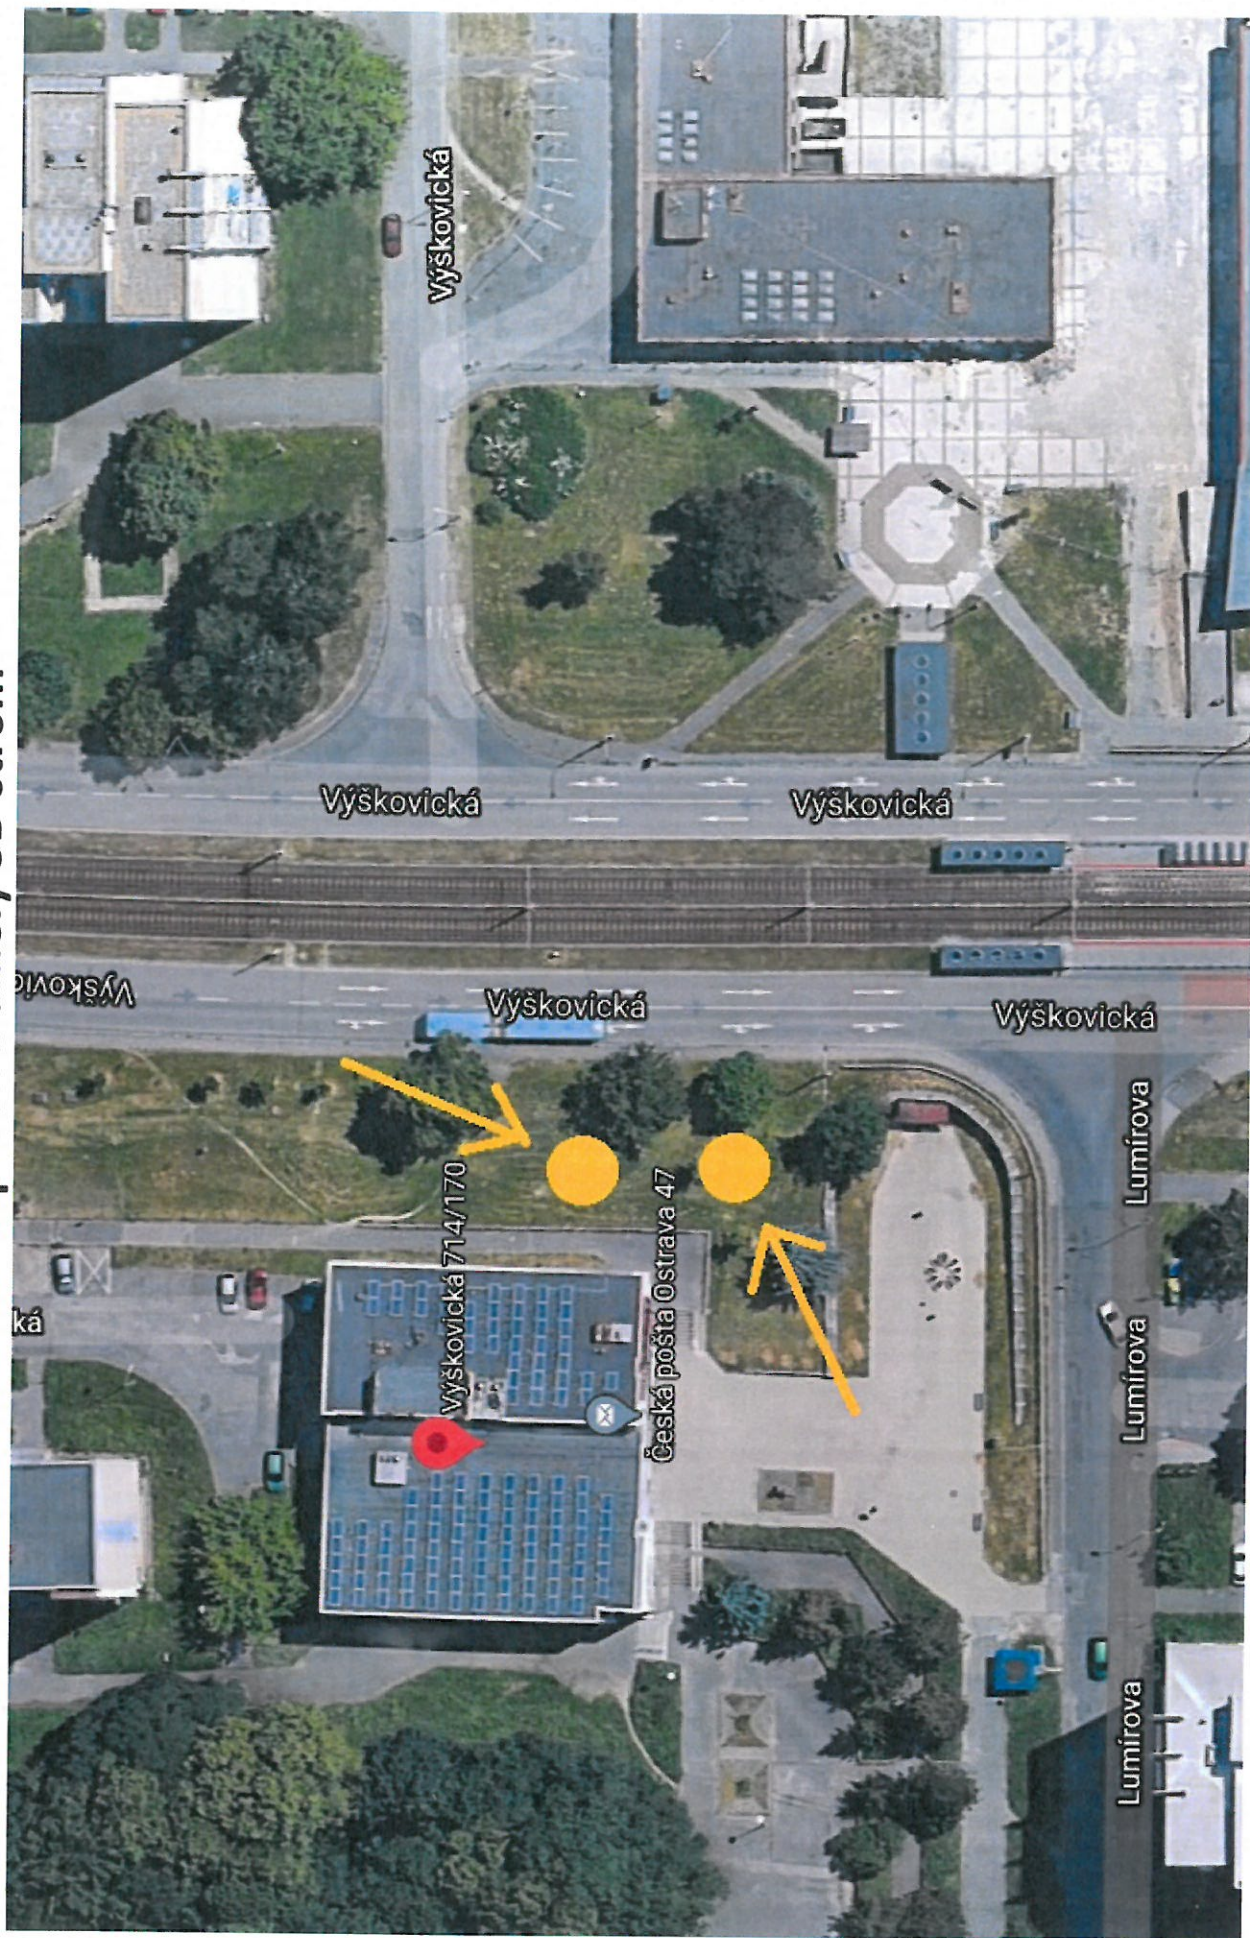

Mapová vizualizace

BUDOVY

Příloha č. 2

KD K-Trio Dr. Martínka - budova

Příloha č. 2
Lumumby

Kino Luna Výchovická - budova
Výchovická

Mapová vizualizace

VÁNOČNÍ STROMY

Příloha č. 2

Příloha č. 1

Vánoční strom Horní

Mapová vizualizace

PF A 3D VÝZDOBA

Kruhový objezd Horní PF 2021

Kruhový objezd Horní 3D prvek betlém s oplocením

Nové Náměstí Ostrava-Jih 2x 3D prvek anděl

Altánek na ulici B. Četyny

Výzdoba stříšky

Ulice A. Gavlase (náměstí) 3D prvek kapři ve fontáně

**Ulice Výškovická (konečná tramvaji)
PF 2021**

Ulice Výškovická 170 (vedle České pošty) 3D prvek a umělý 3D strom

Kašna před DK Akord Výzdoba kašny

Naproti Kina Luna 3D prvek

Nové náměstí na ulici Dr. Martíňka „Savarin“ 3D prvek

Dům s pečovatelskou službou na ulici Horymírova 3D prvek