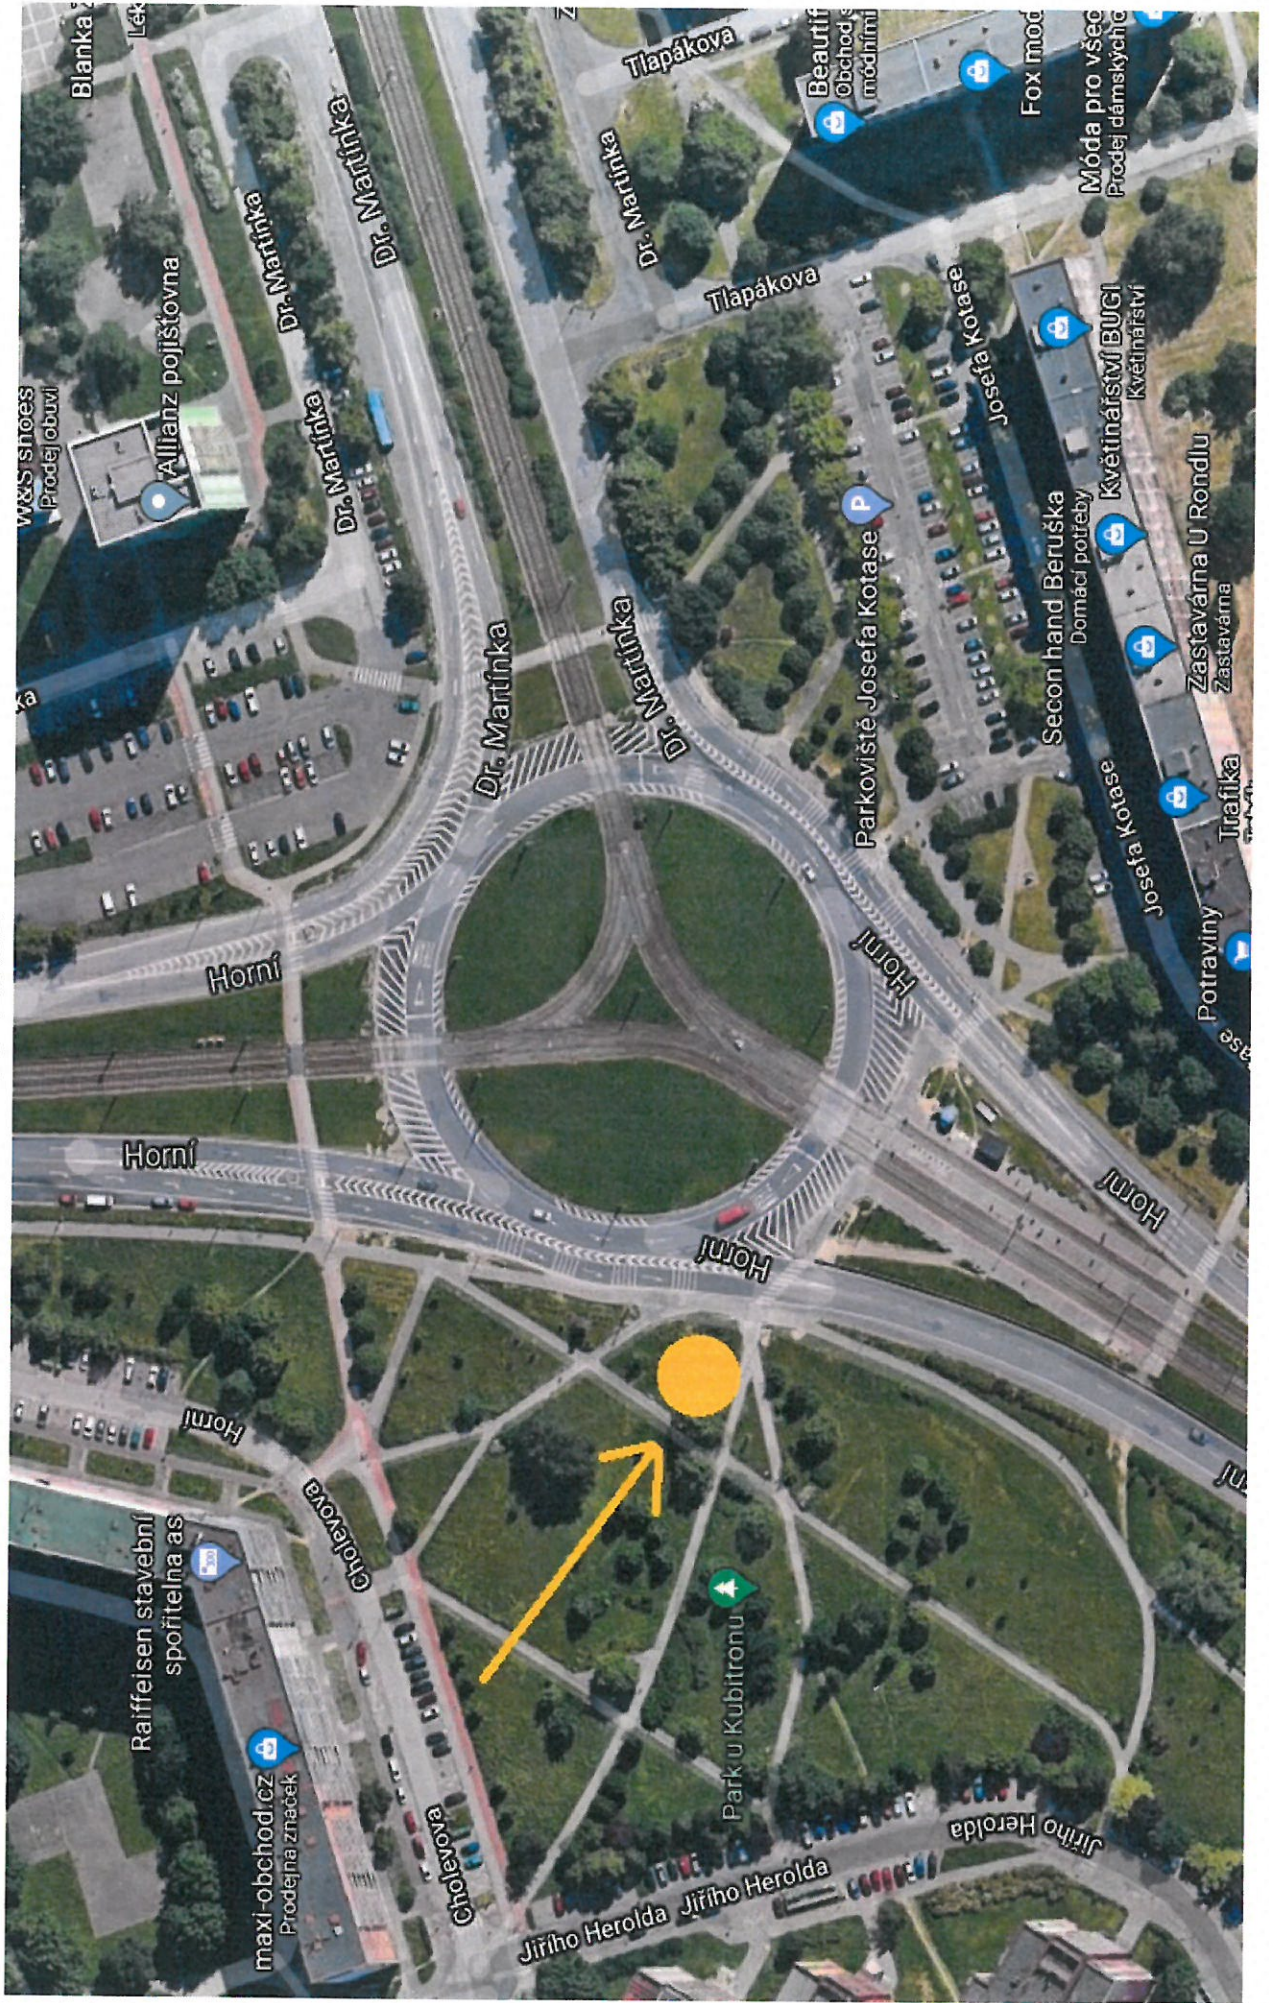

Mapová vizualizace

BUDOVY

Příloha č. 2

KD K-Trio Dr. Martínka - budova

Příloha č. 2
Lumumby

Kino Luna Výchovická - budova
Výchovická

Mapová vizualizace

VÁNOČNÍ STROMY

Sponarova

Odborářská

Horní

Mlýnská

Horní

Samova

MS

Vánoční strom - naproti kina Luna Vyskovická

Příloha č. 2

Příloha č. 1

Vánoční strom Horní

Mapová vizualizace

PF A 3D VÝZDOBA

Kruhový objezd Horní PF 2021

Kruhový objezd Horní 3D prvek betlém s oplocením

Nové Náměstí Ostrava-Jih 2x 3D prvek anděl

Altánek na ulici B. Četyny

Výzdoba stříšky

Ulice A. Gavlase (náměstí) 3D prvek kapři ve fontáně

**Ulice Výškovická (konečná tramvaji)
PF 2021**

Ulice Výškovická 170 (vedle České pošty) 3D prvek a umělý 3D strom