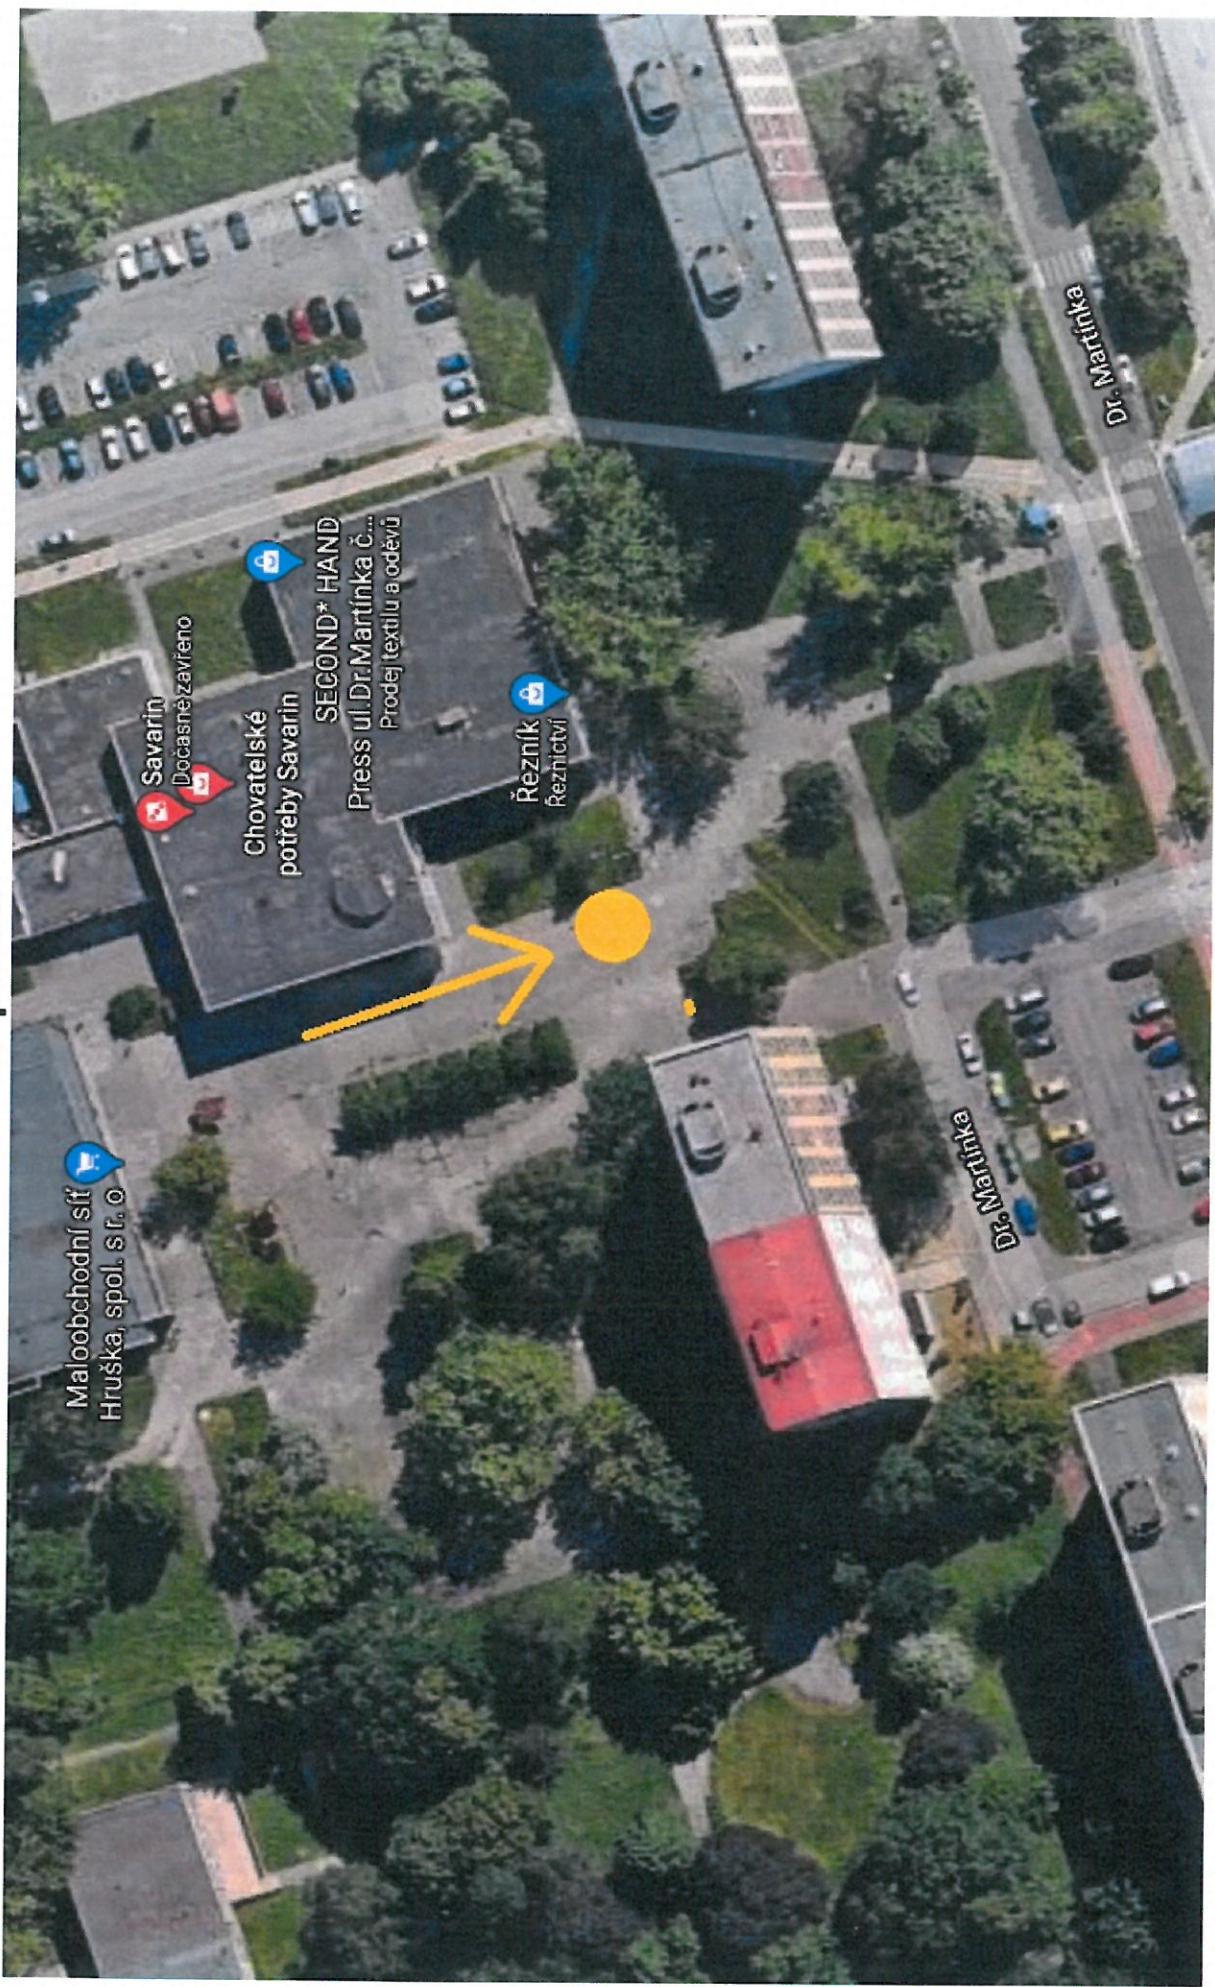

Mapová vizualizace

BUDOVY

Příloha č. 2

KD K-Trio Dr. Martínka - budova

Příloha č. 2
Lumumby

Kino Luna Výchovická - budova
Výchovická

Mapová vizualizace

VÁNOČNÍ STROMY

Příloha č. 2

Příloha č. 1

Vánoční strom Horní

Mapová vizualizace

PF A 3D VÝZDOBA

Kruhový objezd Horní PF 2021

Kruhový objezd Horní 3D prvek betlém s oplocením

Nové Náměstí Ostrava-Jih 2x 3D prvek anděl

Altánek na ulici B. Četyny

Výzdoba stříšky

Ulice A. Gavlase (náměstí) 3D prvek kapři ve fontáně

**Ulice Výškovická (konečná tramvaji)
PF 2021**

Ulice Výškovická 170 (vedle České pošty) 3D prvek a umělý 3D strom

Kašna před DK Akord Výzdoba kašny

Naproti Kina Luna 3D prvek

Nové náměstí na ulici Dr. Martíňka „Savarin“ 3D prvek

Dům s pečovatelskou službou na ulici Horymírova 3D prvek