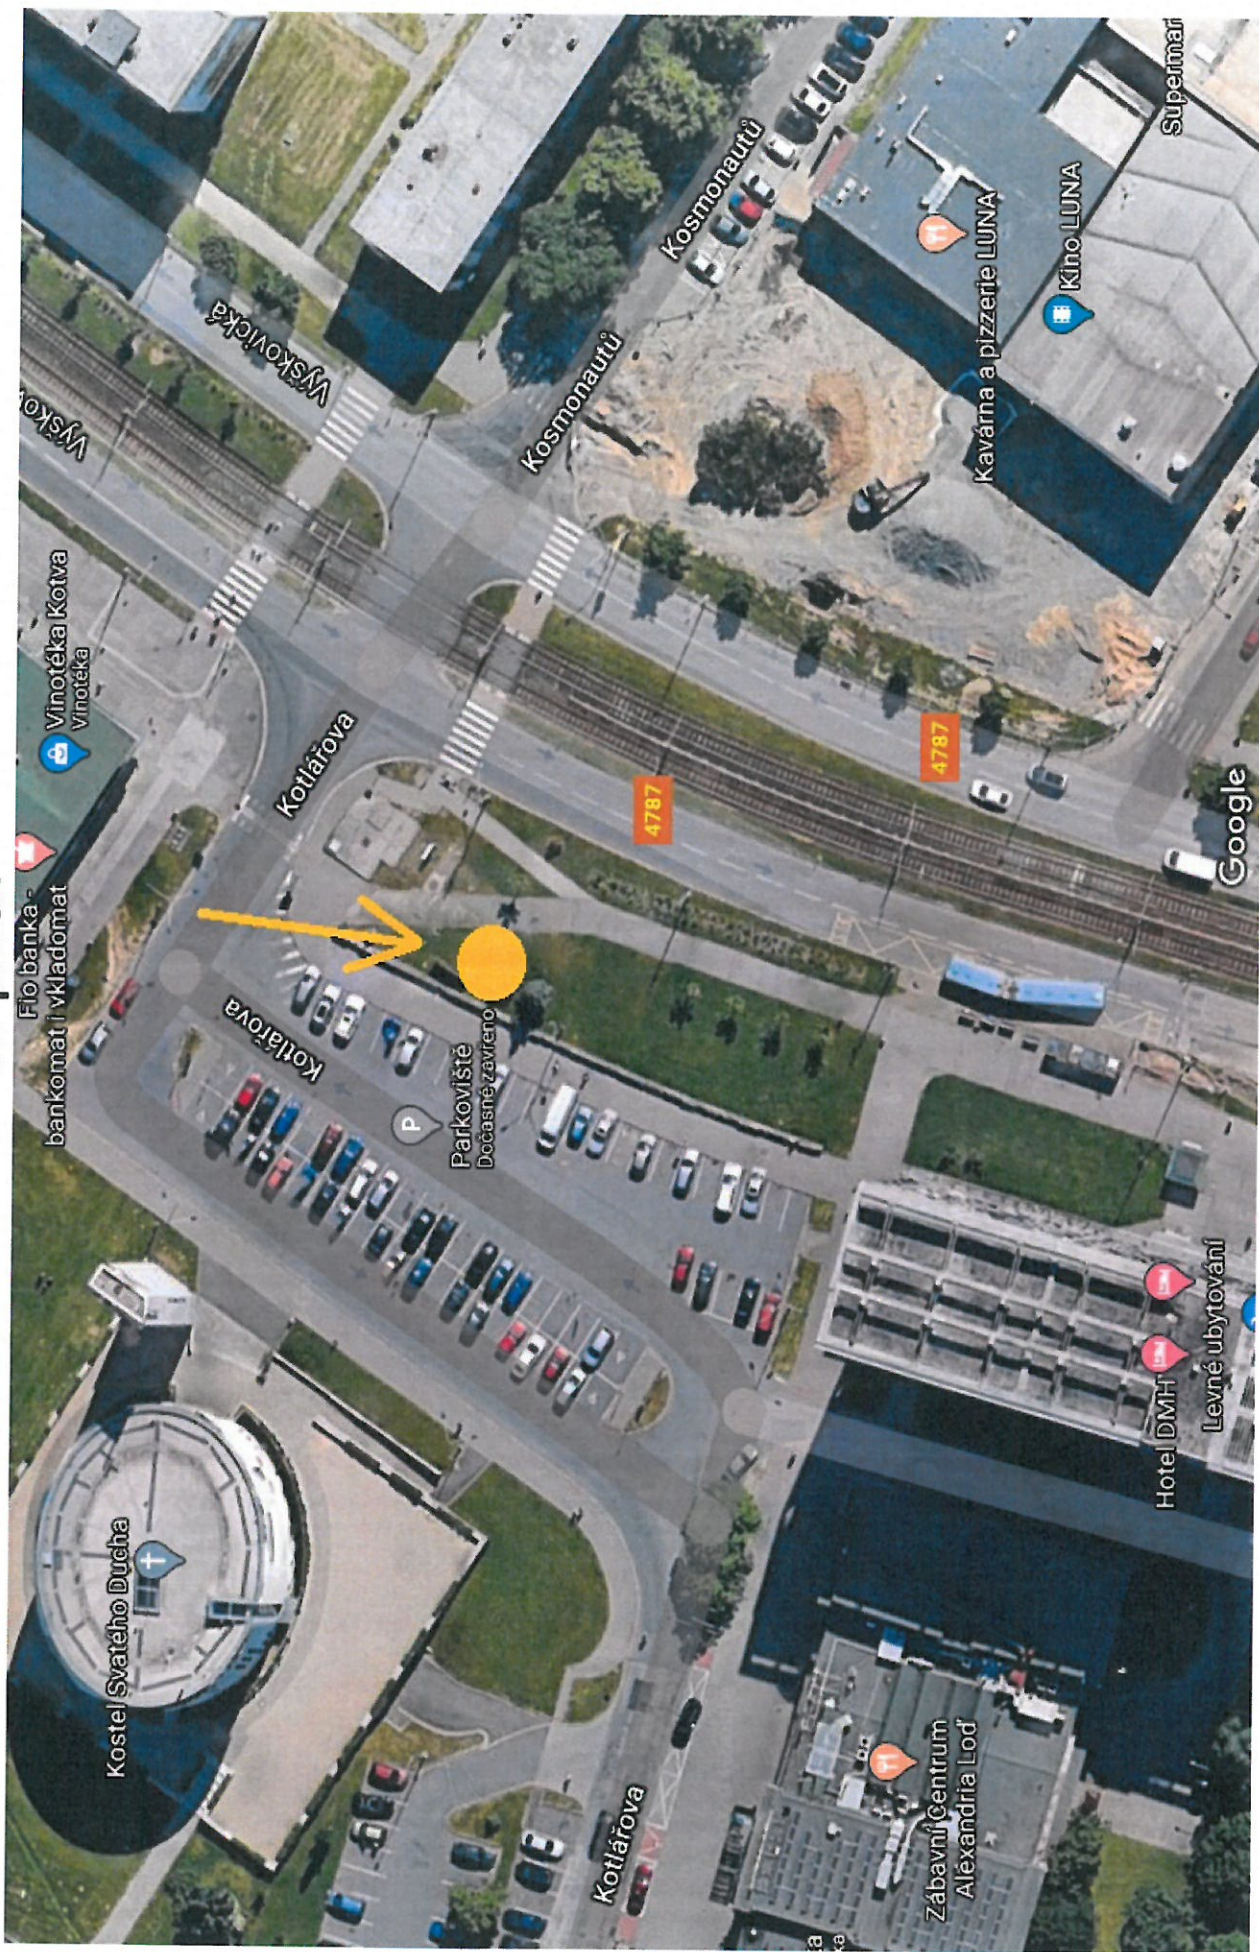

Mapová vizualizace

BUDOVY

Příloha č. 2

KD K-Trio Dr. Martínka - budova

Příloha č. 2
Lumumby

Kino Luna Výchovická - budova
Výchovická

Mapová vizualizace

VÁNOČNÍ STROMY

Příloha č. 2

Příloha č. 1

Vánoční strom Horní

Mapová vizualizace

PF A 3D VÝZDOBA

Kruhový objezd Horní PF 2021

Kruhový objezd Horní 3D prvek betlém s oplocením

Nové Náměstí Ostrava-Jih 2x 3D prvek anděl

Altánek na ulici B. Četyny

Výzdoba stříšky

Ulice A. Gavlase (náměstí) 3D prvek kapři ve fontáně

**Ulice Výškovická (konečná tramvaji)
PF 2021**

Ulice Výškovická 170 (vedle České pošty) 3D prvek a umělý 3D strom

Kašna před DK Akord Výzdoba kašny

Naproti Kina Luna 3D prvek

Nové náměstí na ulici Dr. Martíňka „Savarin“ 3D prvek

Dům s pečovatelskou službou na ulici Horymírova 3D prvek