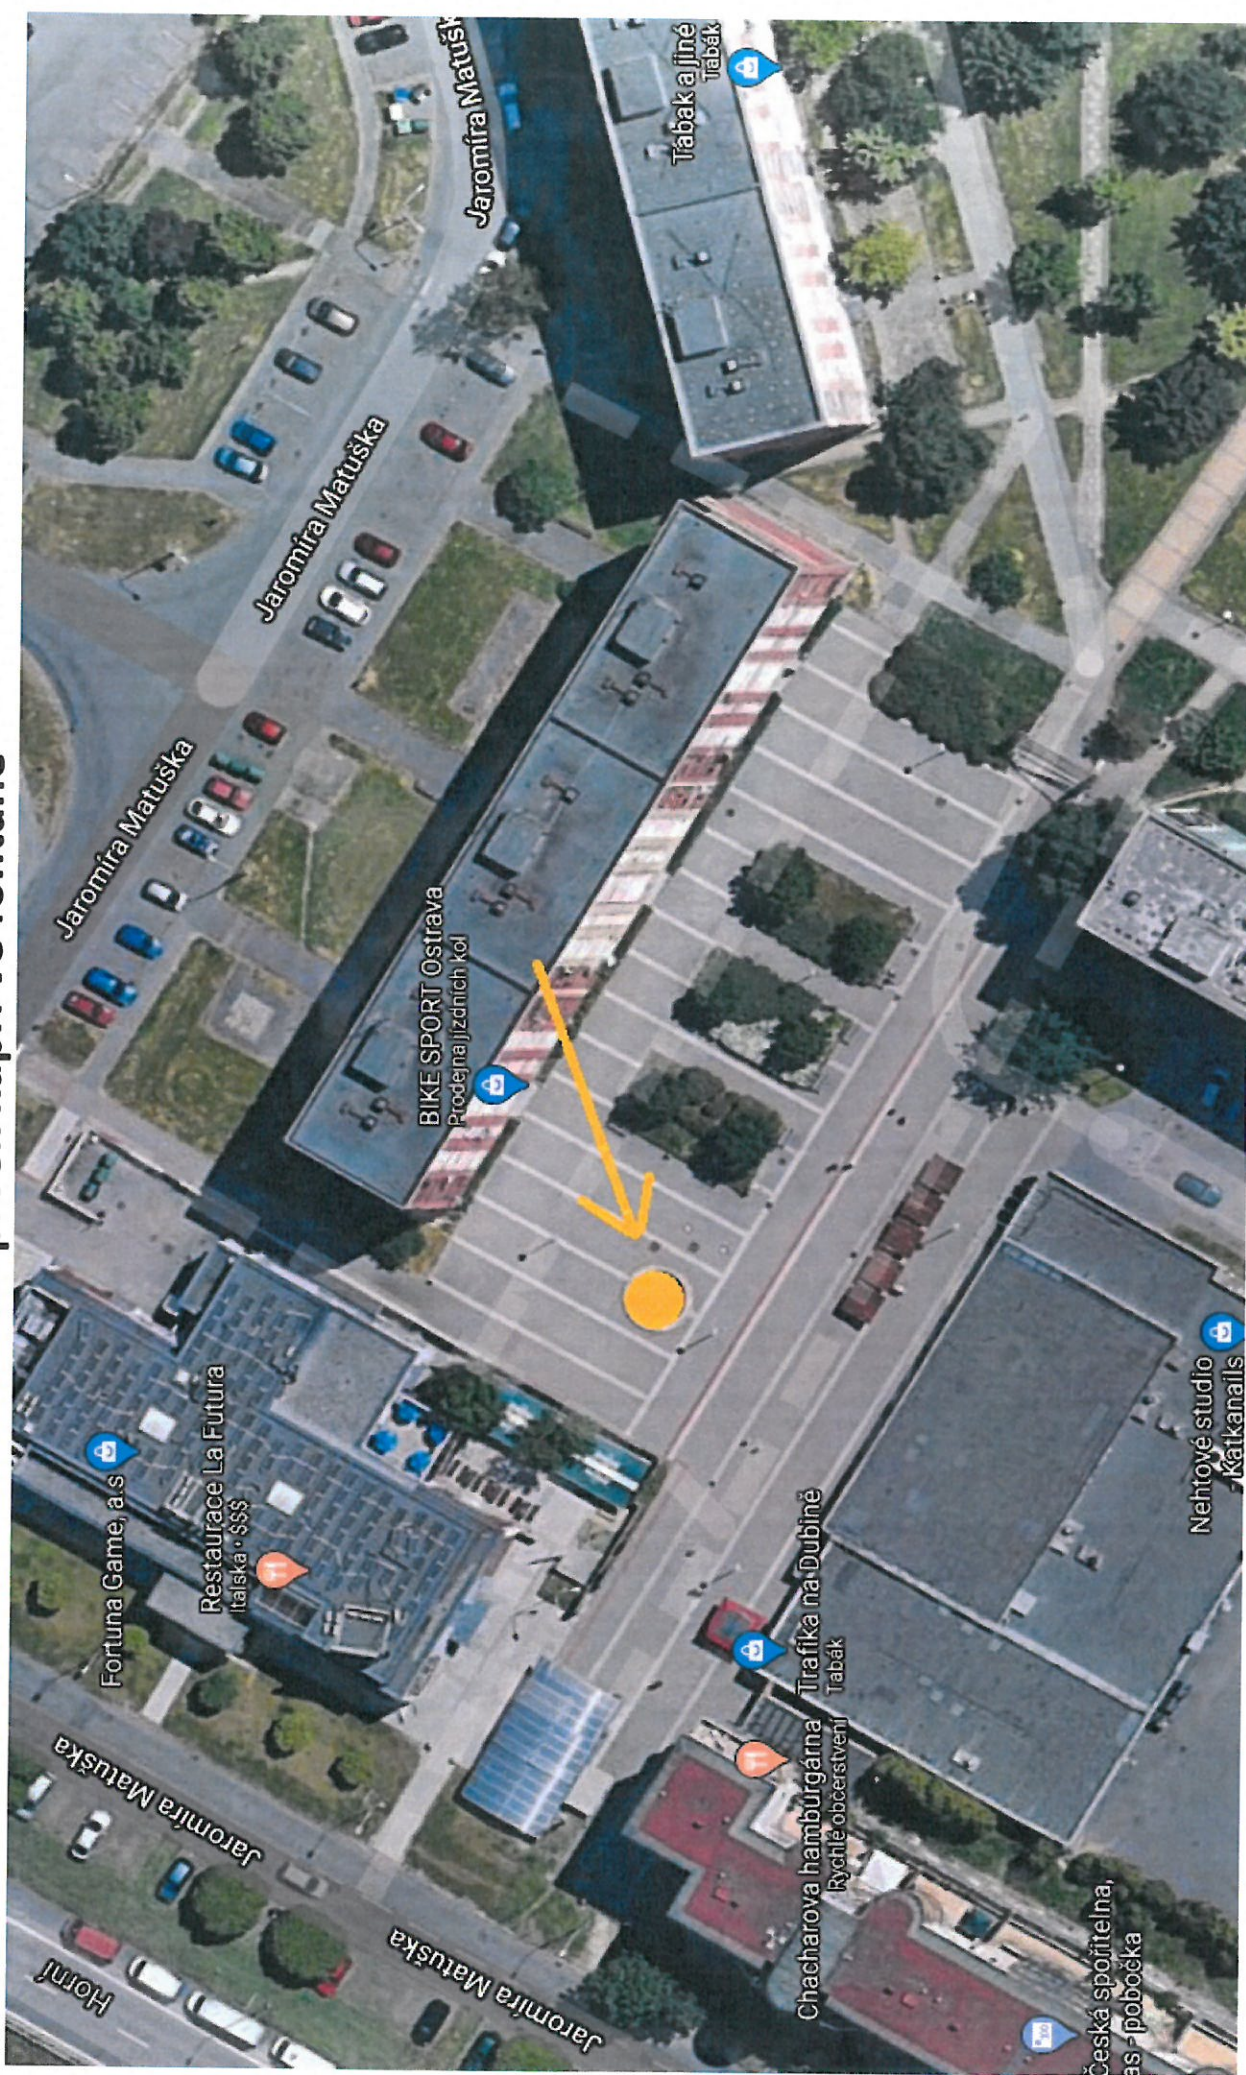

Mapová vizualizace

BUDOVY

Příloha č. 2

KD K-Trio Dr. Martínka - budova

Příloha č. 2
Lumumby

Kino Luna Výchovická - budova
Výchovická

Mapová vizualizace

VÁNOČNÍ STROMY

Sponarova

Odborářská

Horní

Mlýnská

Horní

Samova

MS

Vánoční strom - naproti kina Luna Vyskovická

Příloha č. 2

Příloha č. 1

Vánoční strom Horní

Mapová vizualizace

PF A 3D VÝZDOBA

Kruhový objezd Horní PF 2021

Kruhový objezd Horní 3D prvek betlém s oplocením

Nové Náměstí Ostrava-Jih 2x 3D prvek anděl

Altánek na ulici B. Četyny

Výzdoba stříšky

Ulice A. Gavlase (náměstí) 3D prvek kapři ve fontáně

**Ulice Výškovická (konečná tramvaji)
PF 2021**

Ulice Výškovická 170 (vedle České pošty) 3D prvek a umělý 3D strom