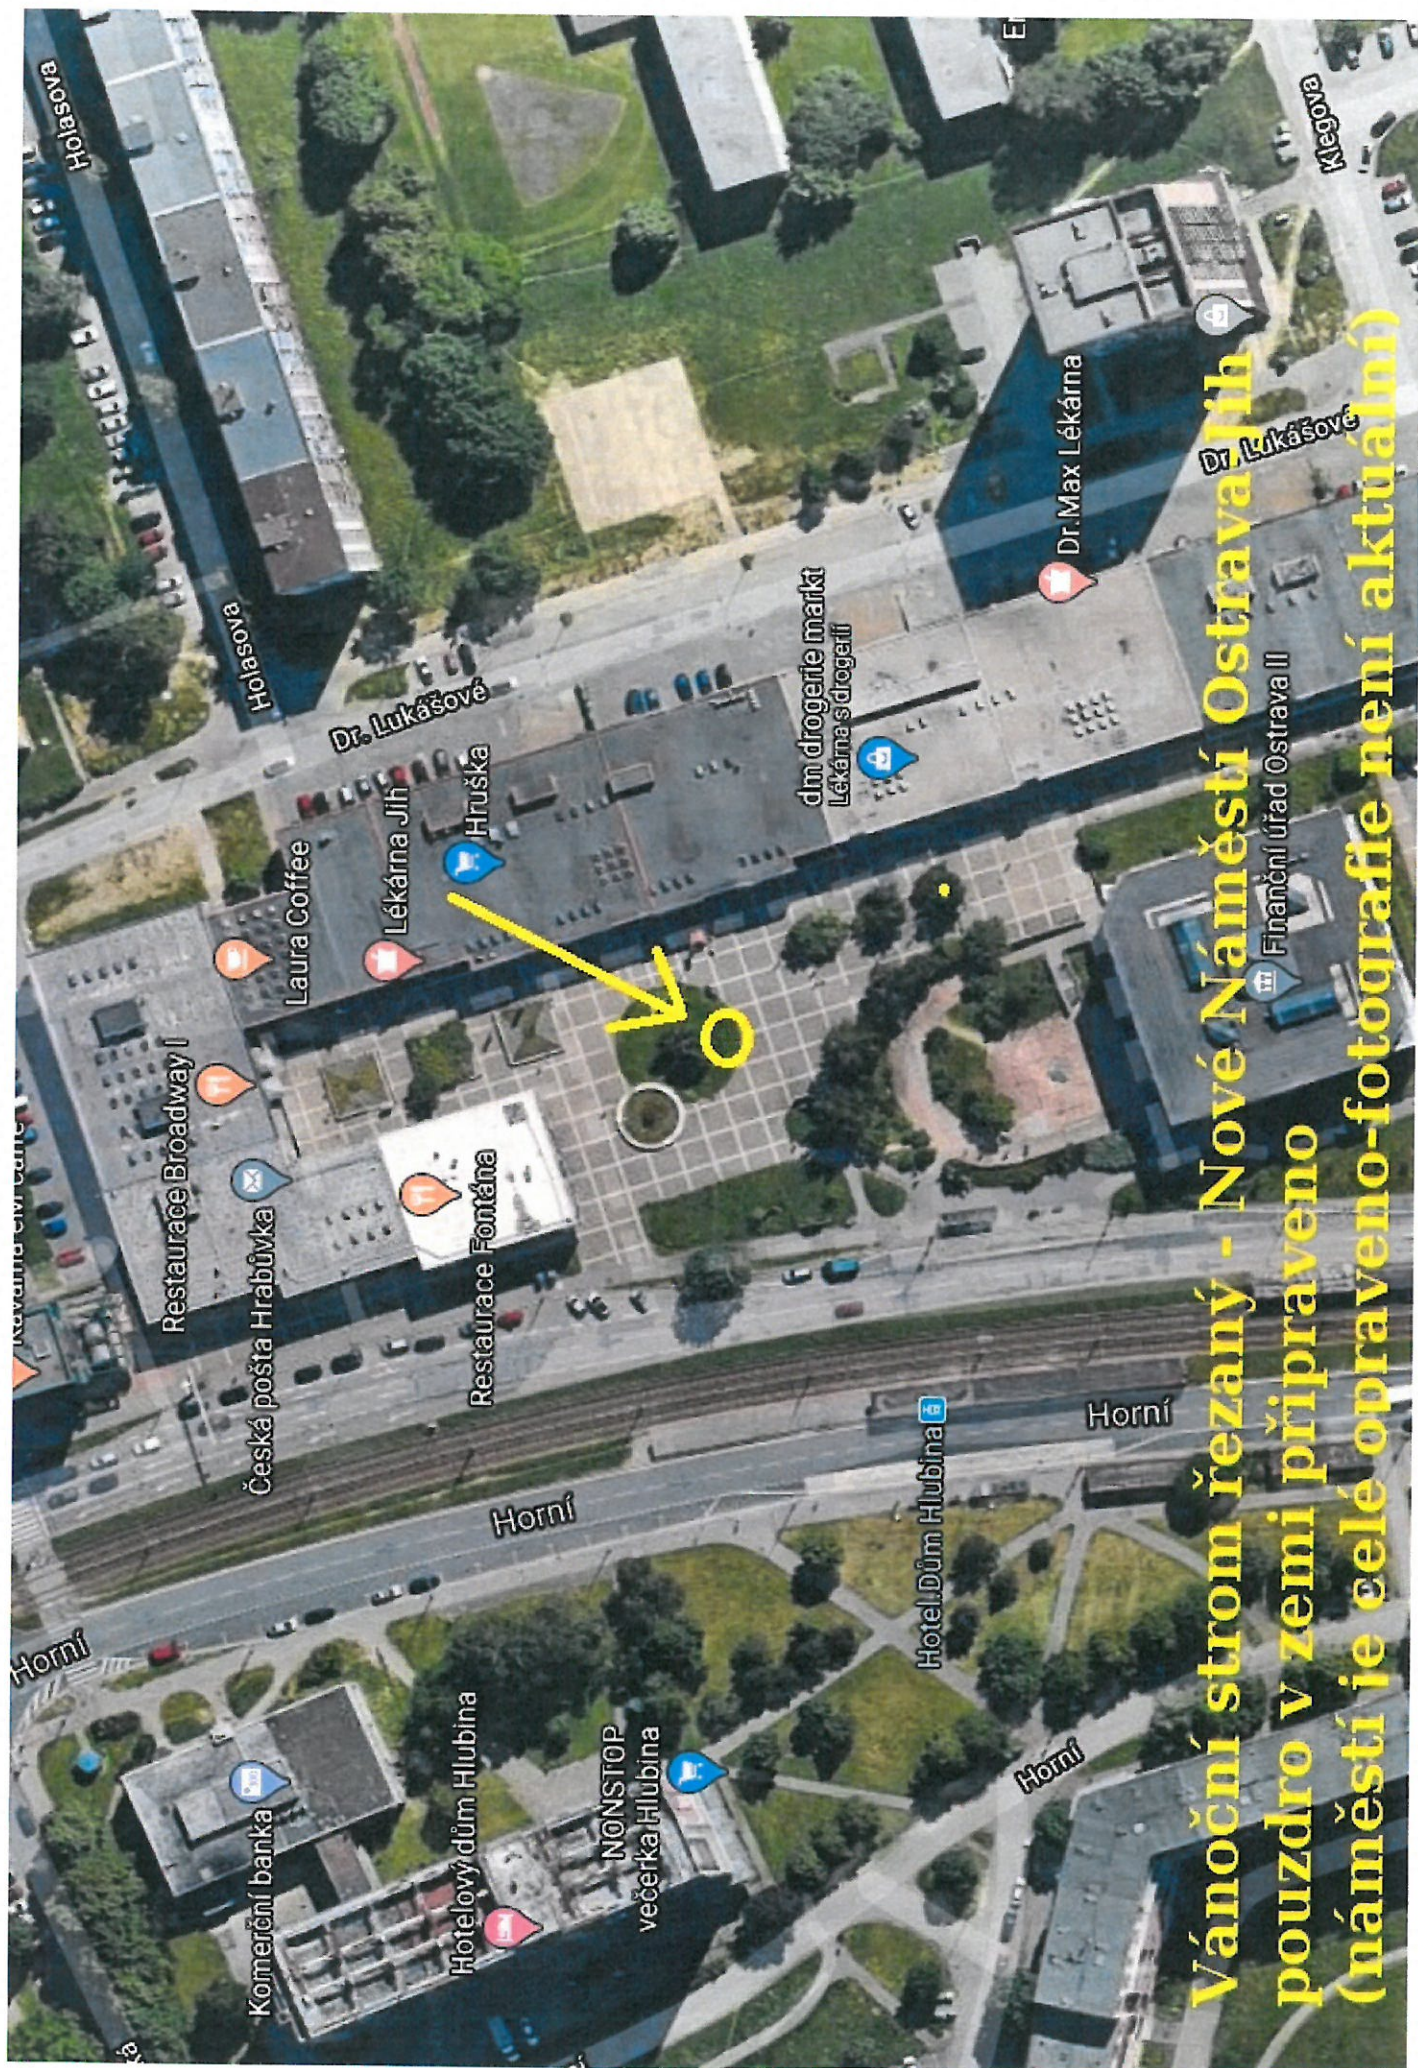

Mapová vizualizace

BUDOVY

Příloha č. 2

KD K-Trio Dr. Martínka - budova

Příloha č. 2
Lumumby

Kino Luna Výchovická - budova
Výchovická

Mapová vizualizace

VÁNOČNÍ STROMY

Vánoční strom řezaný - Nové Náměstí Ostrava Jih
pouzdro v zemi připraveno
(náměstí je celé opraveno-fotografie není aktuální)

**Vánoční strom řezáný - naproti DK Akord Čujkovova
(pouzdří v zemi připraveno)**

Altánek na ulici B. Četyny

Výzdoba stříšky

Ulice A. Gavlase (náměstí) 3D prvek kapři ve fontáně

**Ulice Výškovická (konečná tramvaji)
PF 2021**

Ulice Výškovická 170 (vedle České pošty) 3D prvek a umělý 3D strom

Kašna před DK Akord Výzdoba kašny

Naproti Kina Luna 3D prvek

Nové náměstí na ulici Dr. Martíňka „Savarin“ 3D prvek

Dům s pečovatelskou službou na ulici Horymírova 3D prvek