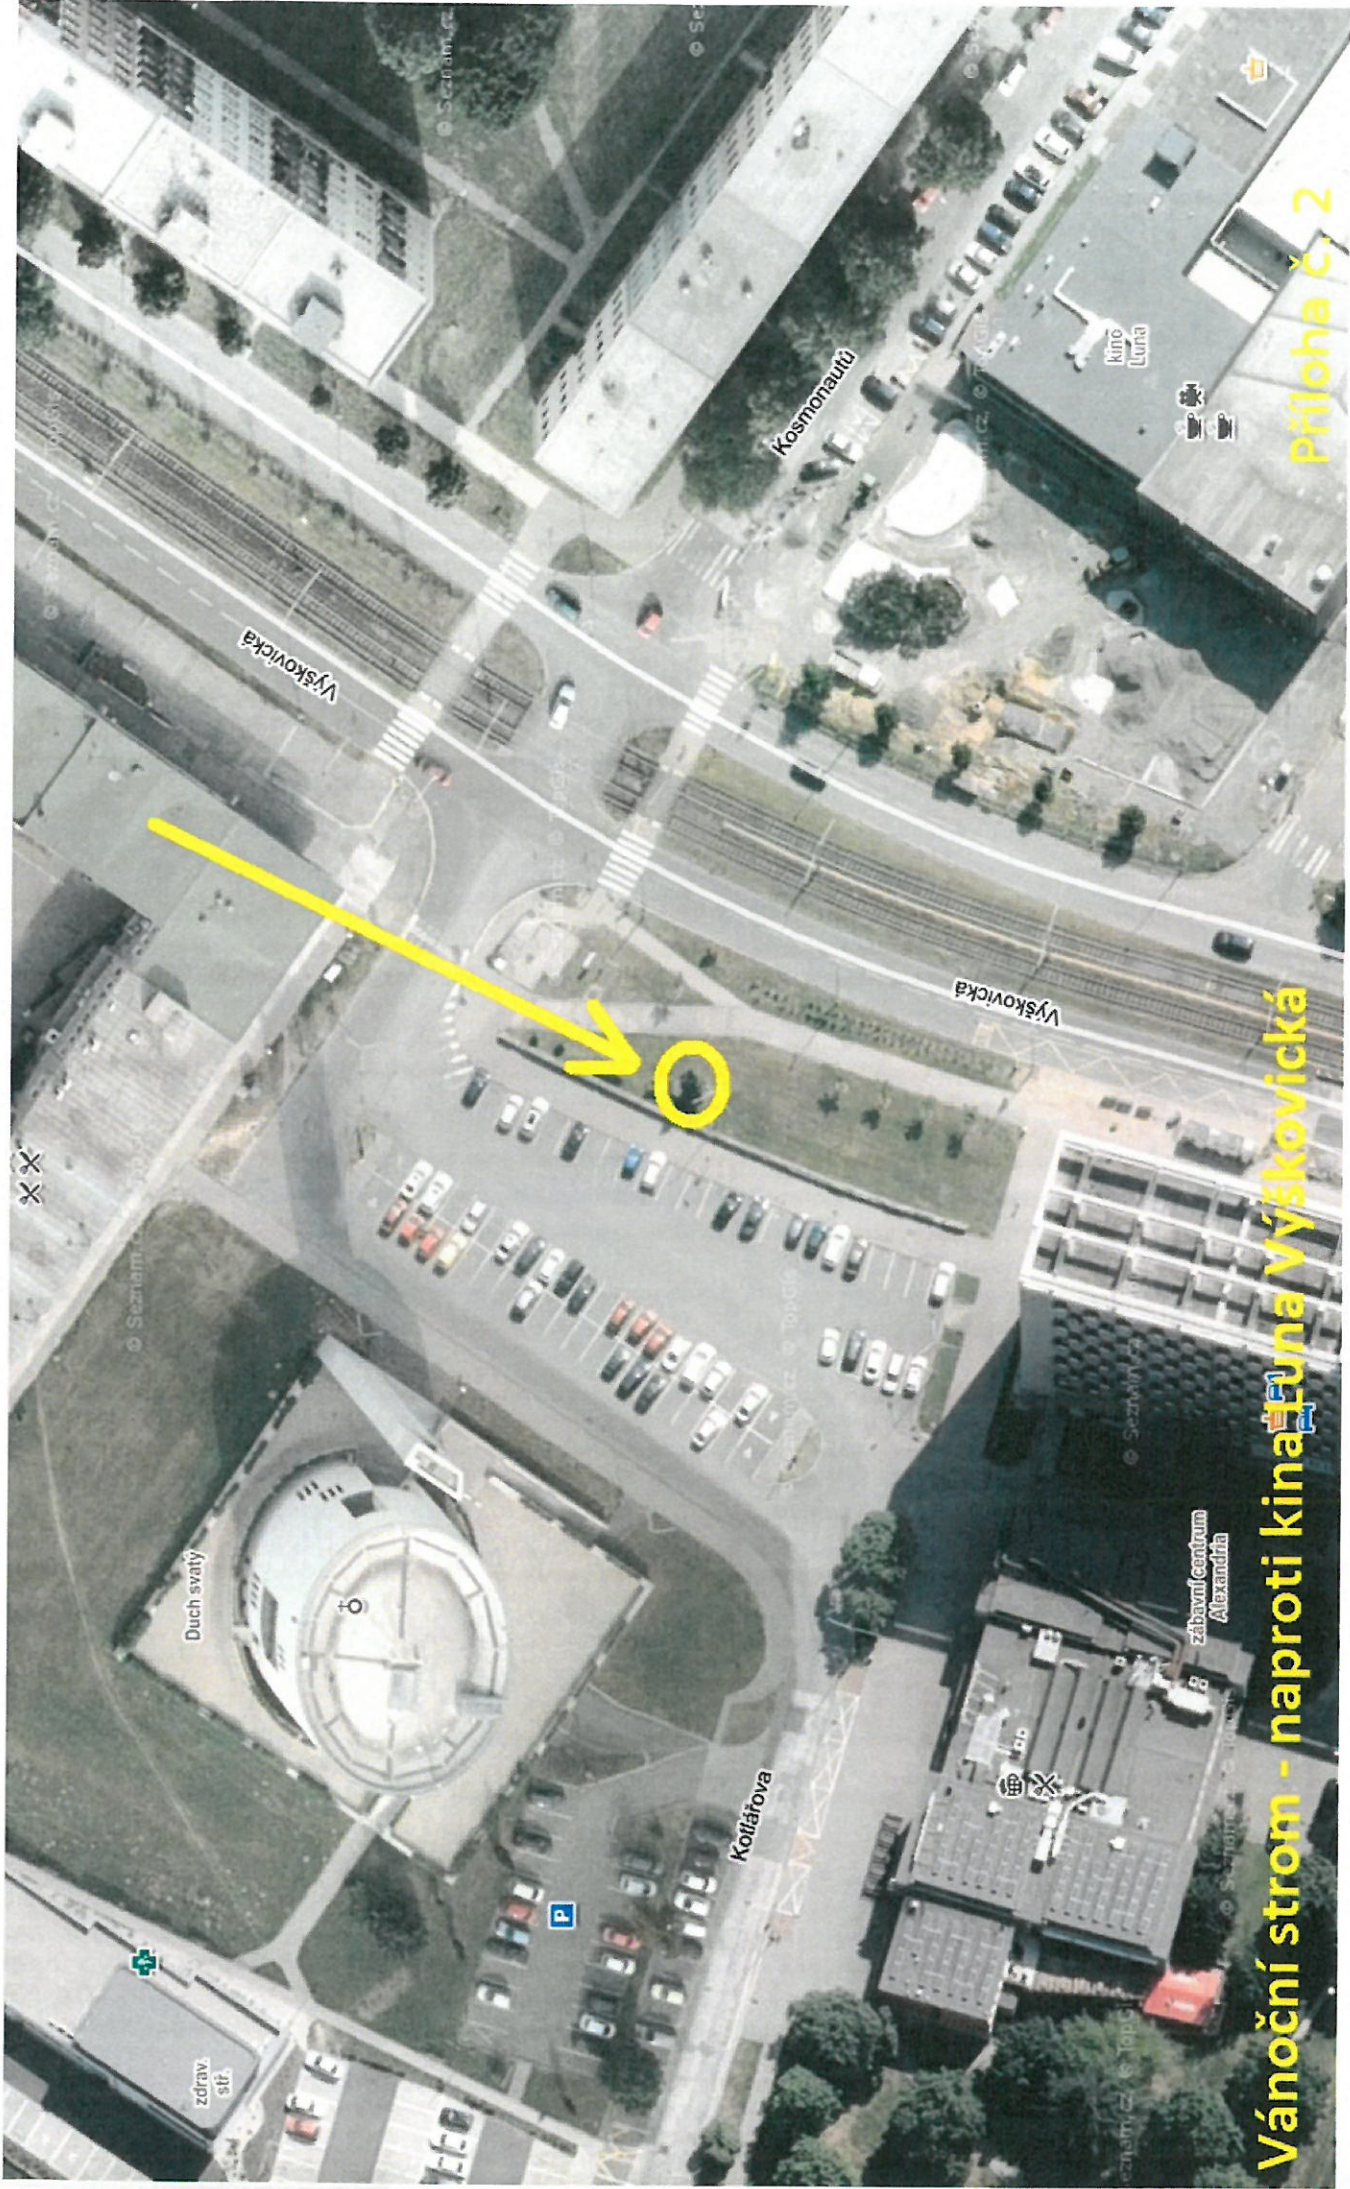

Mapová vizualizace

BUDOVY

Příloha č. 2

KD K-Trio Dr. Martínka - budova

Příloha č. 2
Lumumby

Kino Luna Výchovická - budova
Výchovická

Mapová vizualizace

VÁNOČNÍ STROMY

Sponarova

Odborářská

Horní

Mlýnská

Horní

Samova

MS

Vánoční strom - naproti kina Luna Vyskovická

Příloha č. 2

Příloha č. 1

Vánoční strom Horní

Mapová vizualizace

PF A 3D VÝZDOBA

Kruhový objezd Horní PF 2021

Kruhový objezd Horní 3D prvek betlém s oplocením

Nové Náměstí Ostrava-Jih 2x 3D prvek anděl