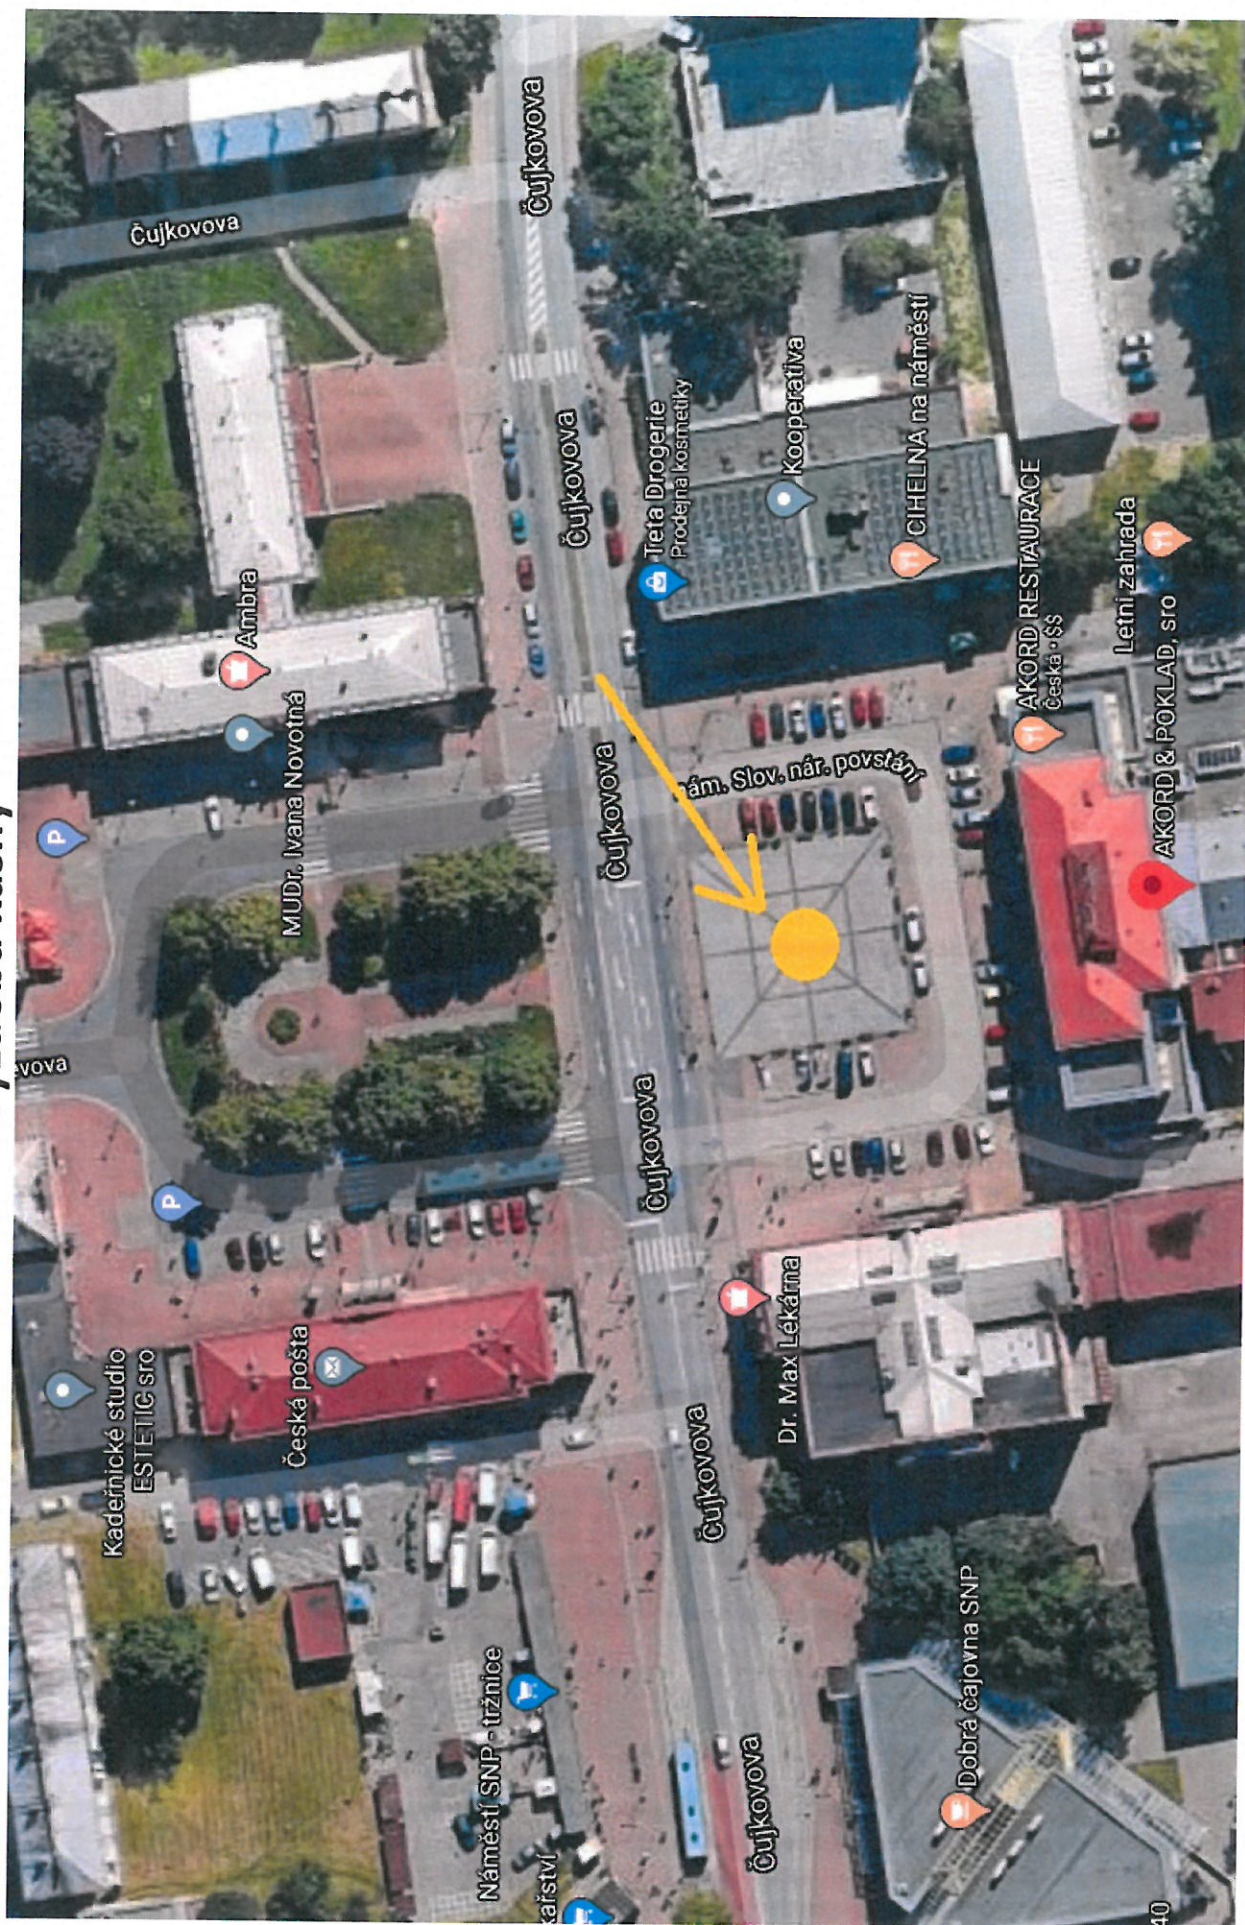

Mapová vizualizace

BUDOVY

Příloha č. 2

KD K-Trio Dr. Martínka - budova

Příloha č. 2
Lumumby

Kino Luna Výchovická - budova
Výchovická

Mapová vizualizace

VÁNOČNÍ STROMY

Příloha č. 2

Příloha č. 1

Vánoční strom Horní

Mapová vizualizace

PF A 3D VÝZDOBA

Kruhový objezd Horní PF 2021

Kruhový objezd Horní 3D prvek betlém s oplocením

Nové Náměstí Ostrava-Jih 2x 3D prvek anděl

Altánek na ulici B. Četyny

Výzdoba stříšky

Ulice A. Gavlase (náměstí) 3D prvek kapři ve fontáně

**Ulice Výškovická (konečná tramvaji)
PF 2021**

Ulice Výškovická 170 (vedle České pošty) 3D prvek a umělý 3D strom

Kašna před DK Akord Výzdoba kašny

Naproti Kina Luna 3D prvek

Nové náměstí na ulici Dr. Martíňka „Savarin“ 3D prvek

Dům s pečovatelskou službou na ulici Horymírova 3D prvek