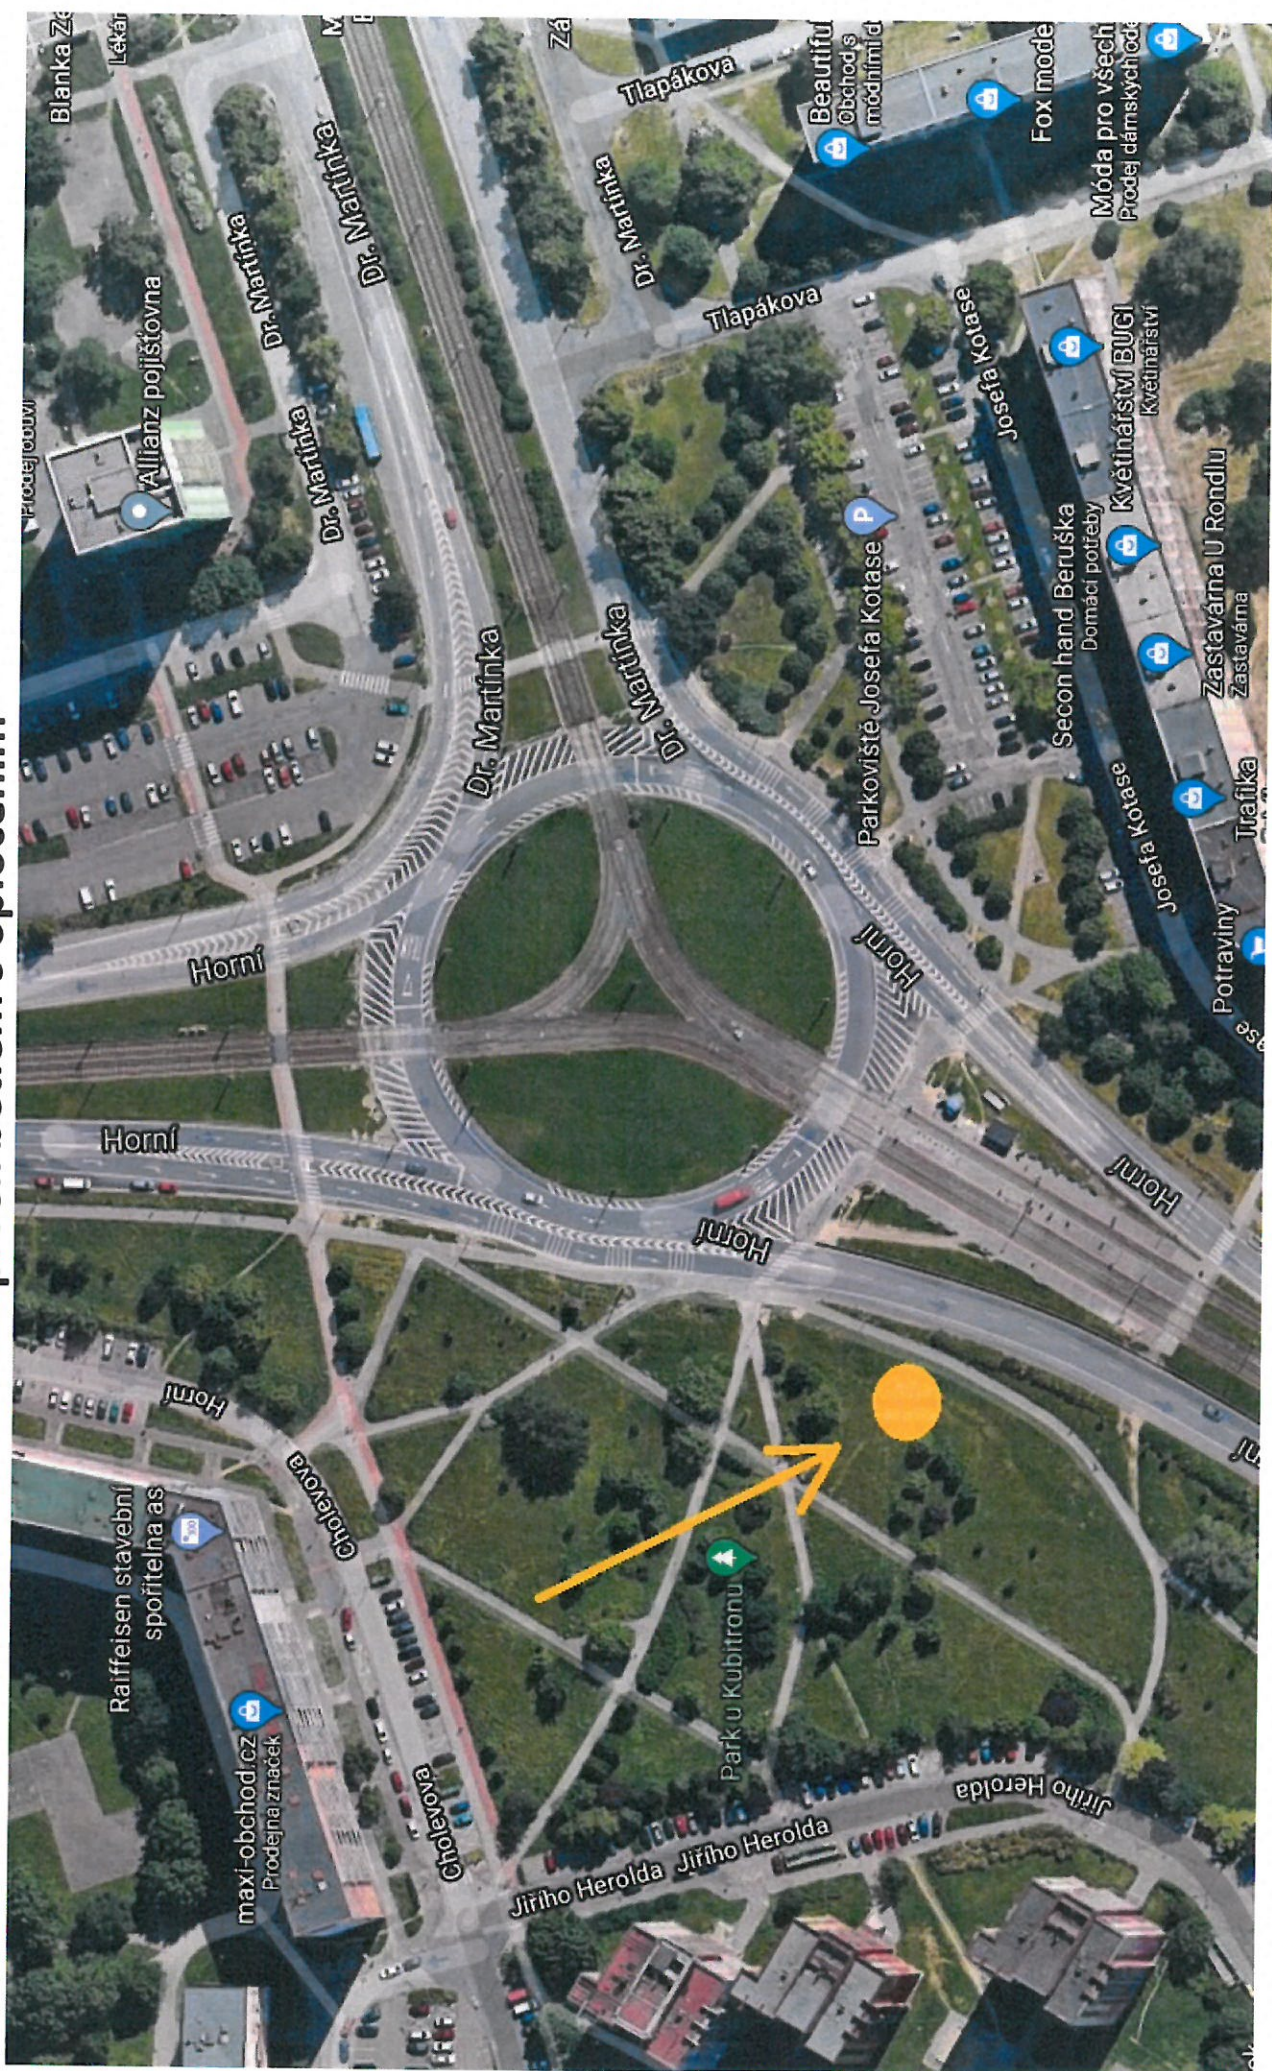

Mapová vizualizace

BUDOVY

Příloha č. 2

KD K-Trio Dr. Martínka - budova

Příloha č. 2
Lumumby

Kino Luna Výchovická - budova
Výchovická

Mapová vizualizace

VÁNOČNÍ STROMY

Sponarova

Odborářská

Horní

Mlýnská

Horní

Samova

MS

Vánoční strom - naproti kina Luna Vyskovická

Příloha č. 2

Příloha č. 1

Vánoční strom Horní

Mapová vizualizace

PF A 3D VÝZDOBA

Kruhový objezd Horní PF 2021

Kruhový objezd Horní 3D prvek betlém s oplocením

Nové Náměstí Ostrava-Jih 2x 3D prvek anděl

Altánek na ulici B. Četyny

Výzdoba stříšky

Ulice A. Gavlase (náměstí) 3D prvek kapři ve fontáně

**Ulice Výškovická (konečná tramvaji)
PF 2021**

Ulice Výškovická 170 (vedle České pošty) 3D prvek a umělý 3D strom