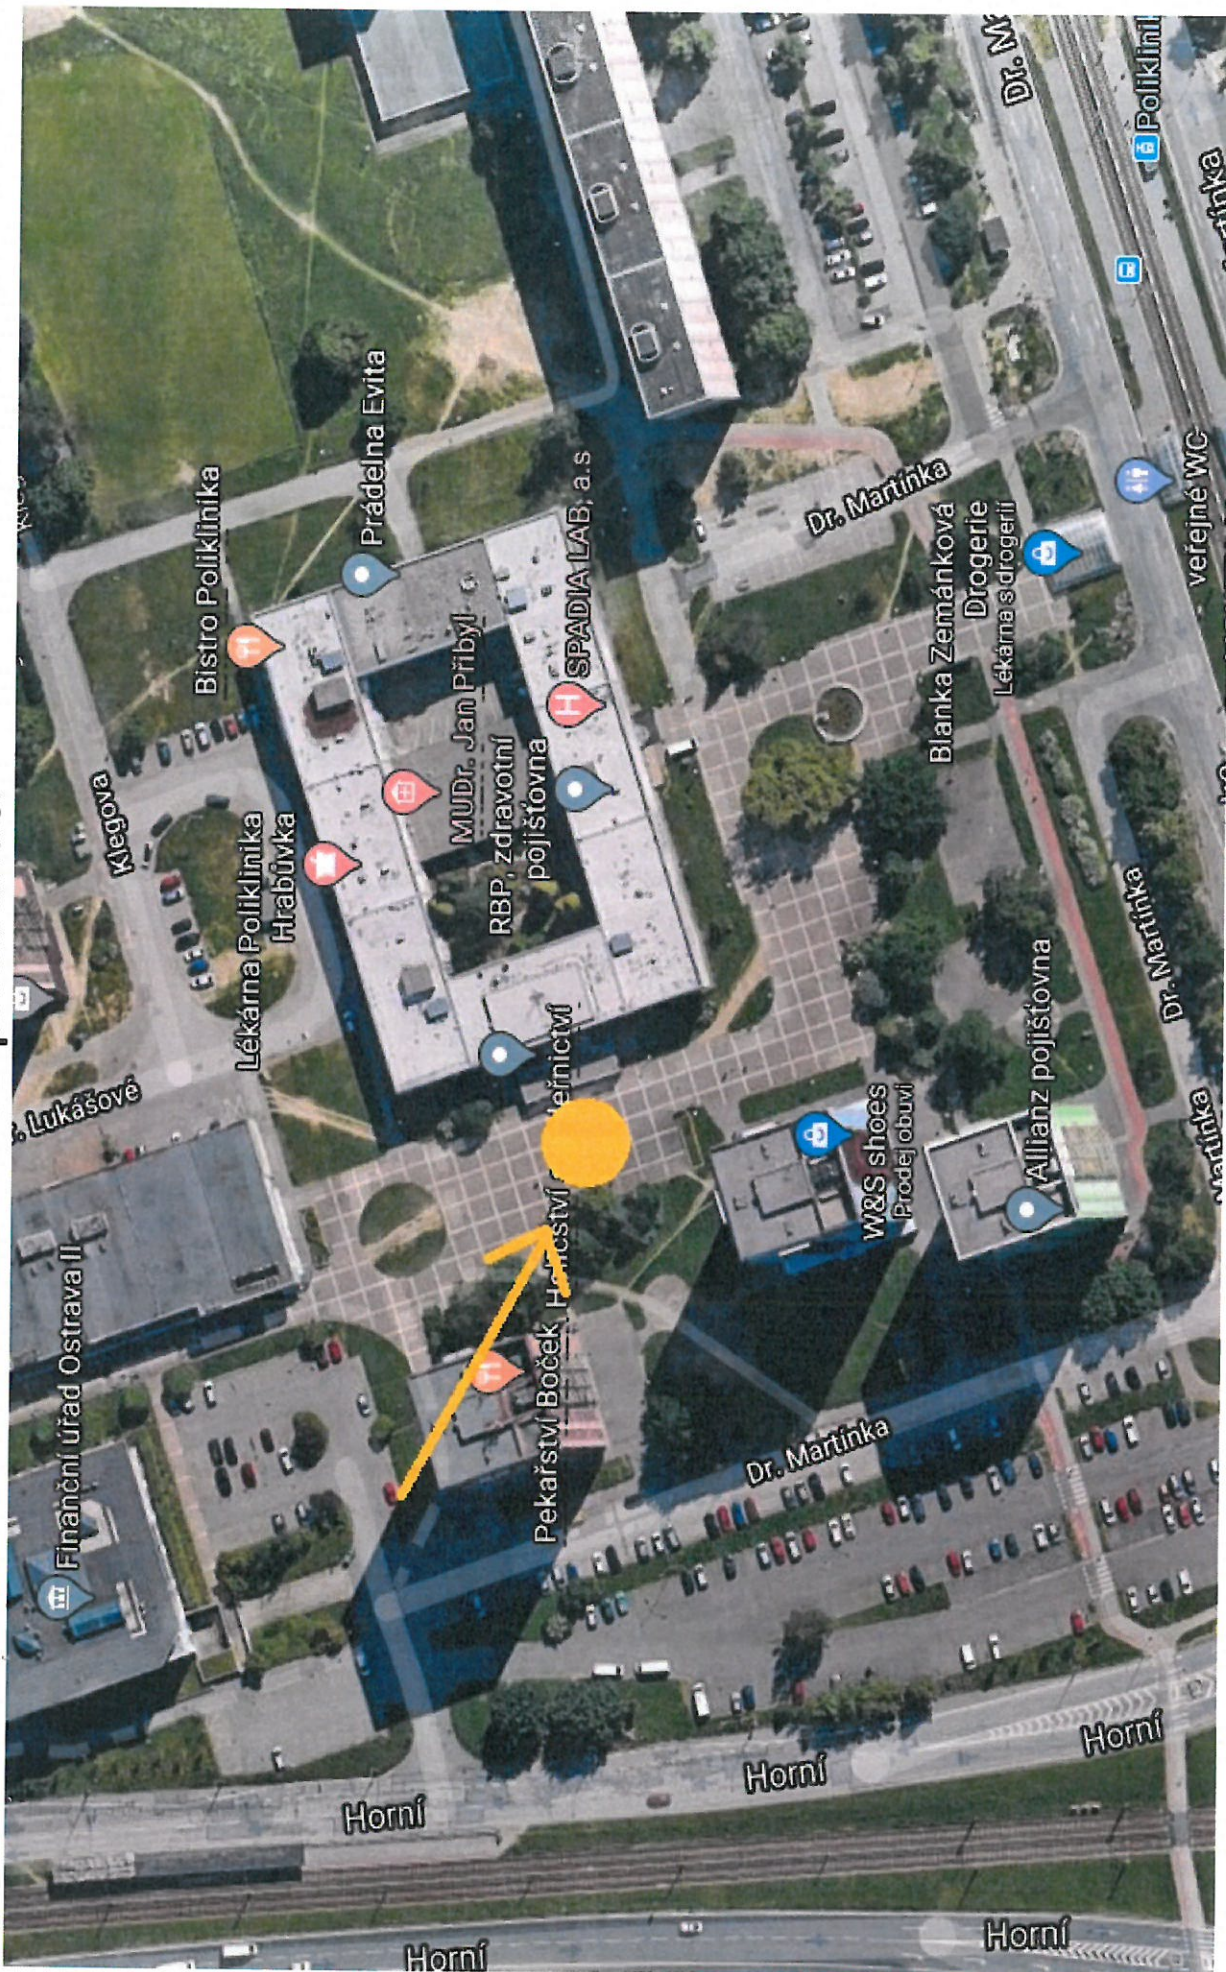

Mapová vizualizace

BUDOVY

Příloha č. 2

KD K-Trio Dr. Martínka - budova

Příloha č. 2
Lumumby

Kino Luna Výchovická - budova
Výchovická

Mapová vizualizace

VÁNOČNÍ STROMY

Příloha č. 2

Příloha č. 1

Vánoční strom Horní

Mapová vizualizace

PF A 3D VÝZDOBA

Kruhový objezd Horní PF 2021

Kruhový objezd Horní 3D prvek betlém s oplocením

Nové Náměstí Ostrava-Jih 2x 3D prvek anděl

Altánek na ulici B. Četyny

Výzdoba stříšky

Ulice A. Gavlase (náměstí) 3D prvek kapři ve fontáně

**Ulice Výškovická (konečná tramvaji)
PF 2021**

Ulice Výškovická 170 (vedle České pošty) 3D prvek a umělý 3D strom

Kašna před DK Akord Výzdoba kašny

Naproti Kina Luna 3D prvek

Nové náměstí na ulici Dr. Martíňka „Savarin“ 3D prvek

Dům s pečovatelskou službou na ulici Horymírova 3D prvek