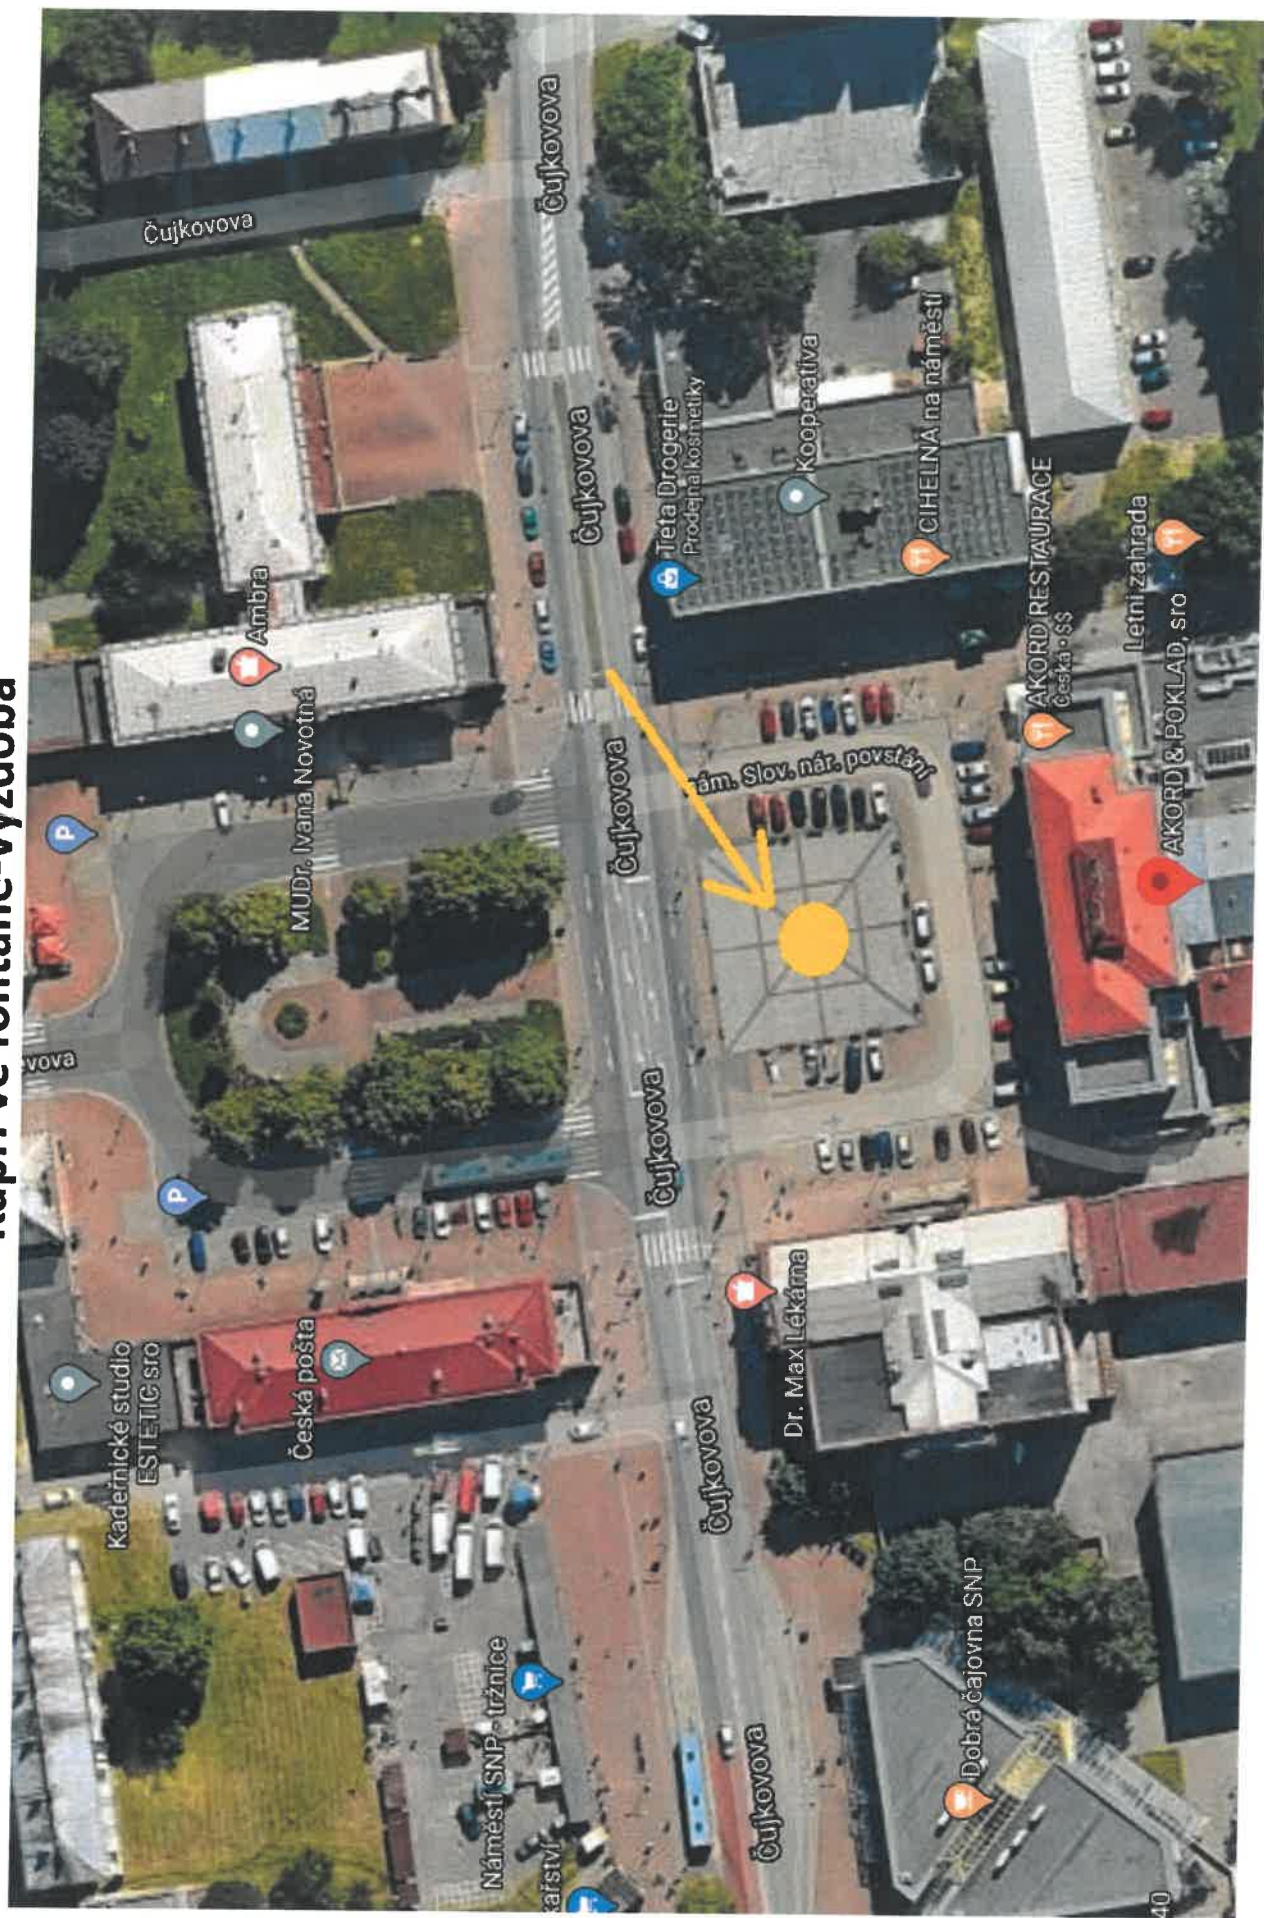

Kašna před DK Akord Kapři ve fontáně-výzdoba