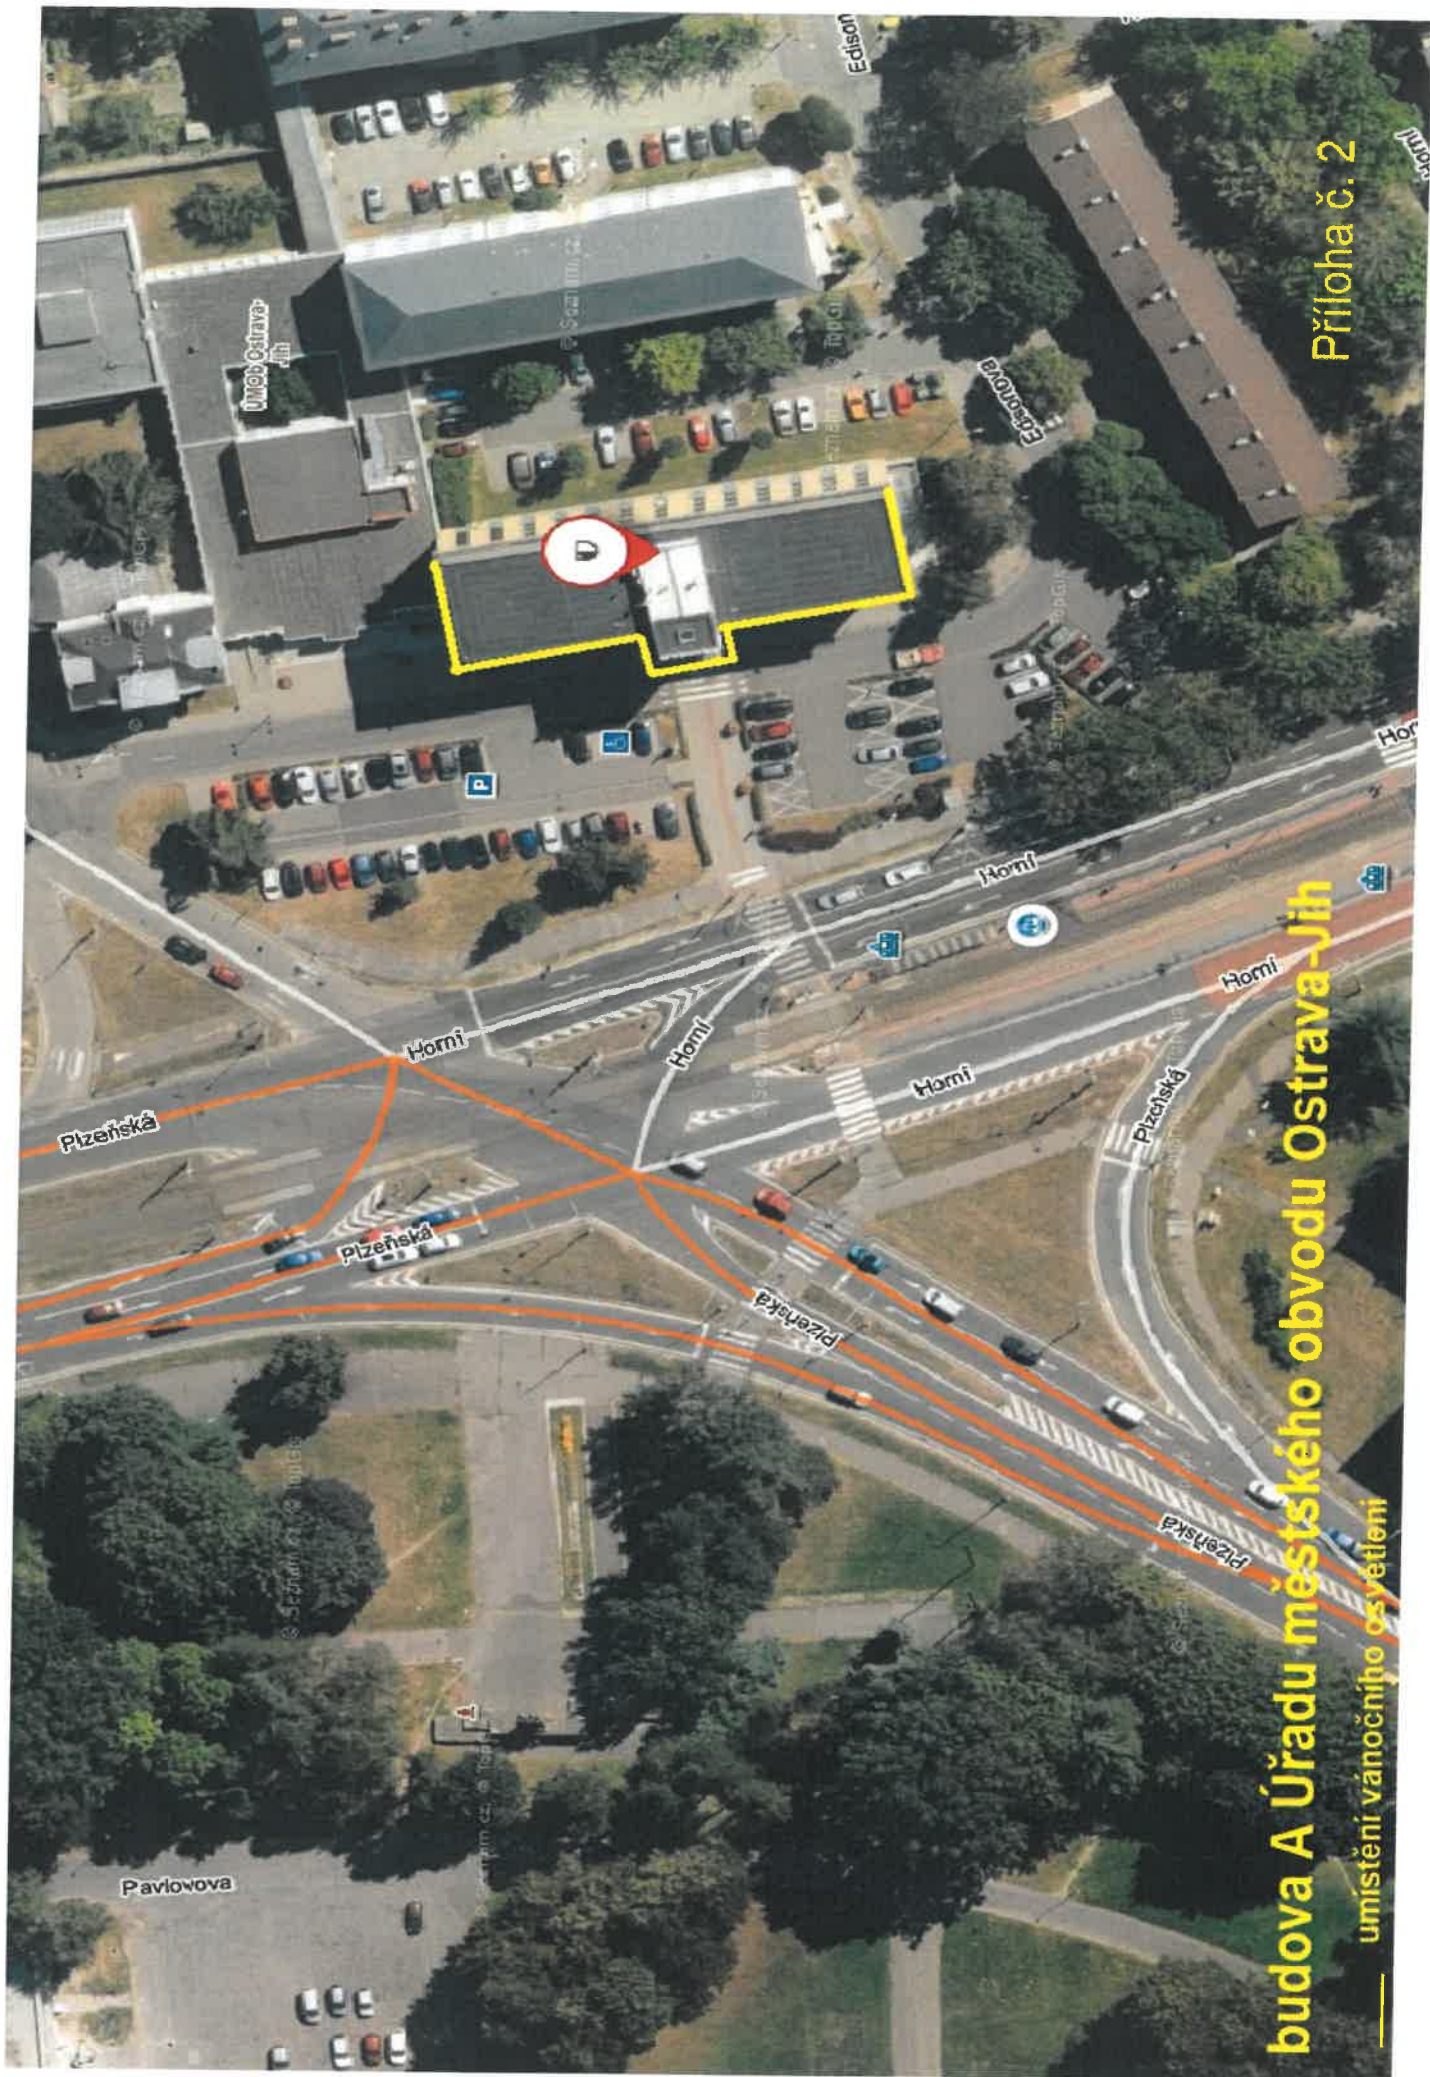

**Vánoční strom řezaný - naproti DK Akord Čujkovova
(pouzdro v zemi připraveno)**

Vánoční strom DPS Odborářská

sydská

ajzlikova

arovova

dinná

Morav

Edisonov

Příloha č. 1

Vánoční strom Horní

Mapová vizualizace

BUDOVY

Příloha č. 2

Lana Výškovická - budova

Příloha č. 2

-Trio Dr. Martinka - budova