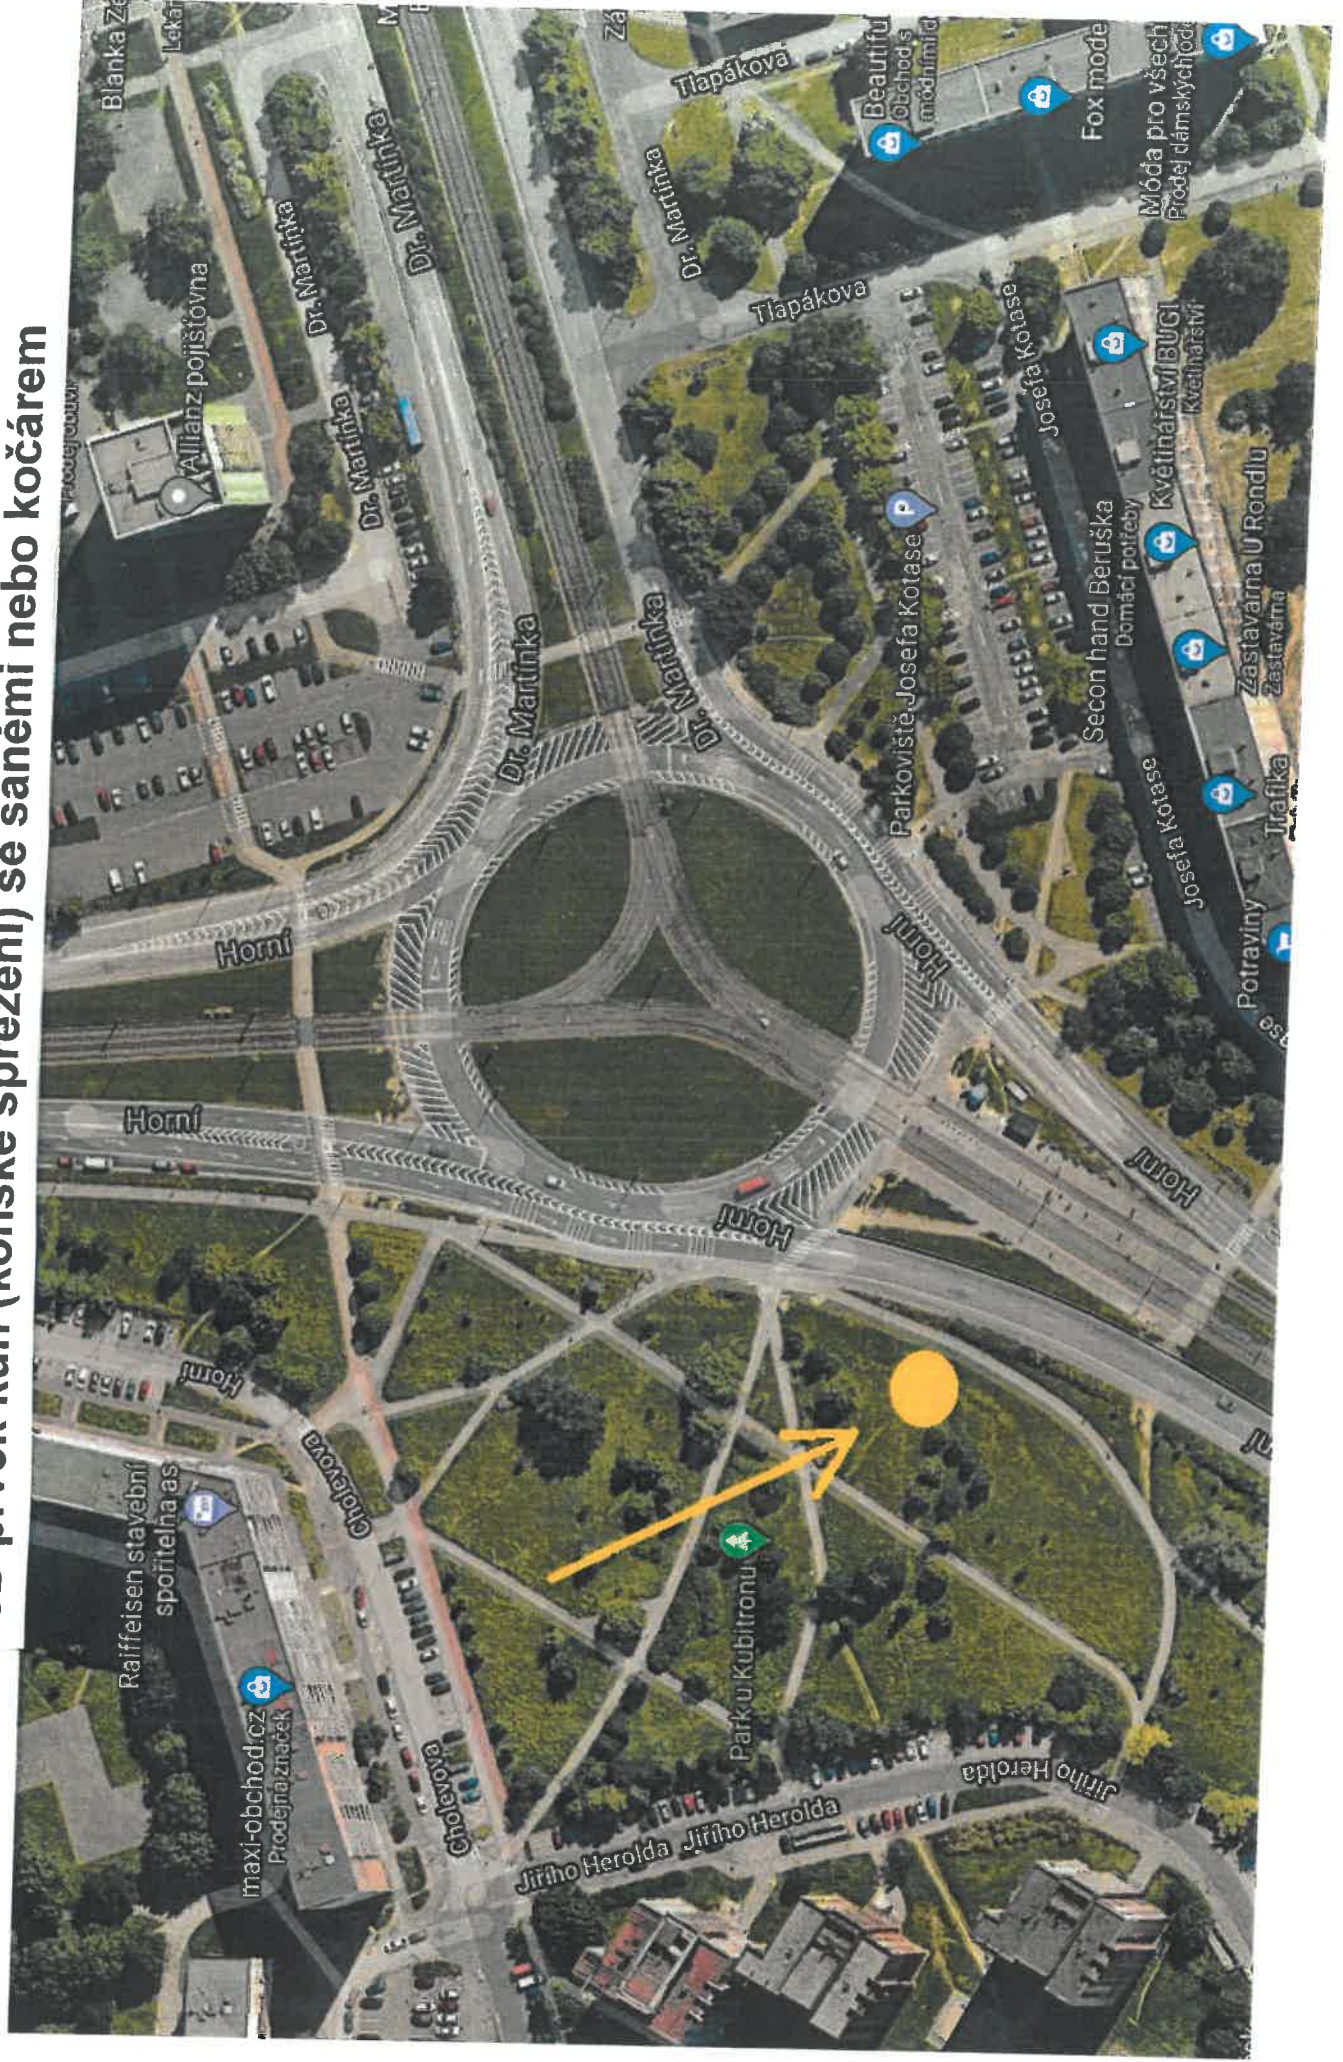

Vyškovická + kino Luna + Kaldova - dopravní sloup VO - příloha č. 2

Mapová vizualizace

PF a 3D VÝZDOBA

Kruhový objezd Horní PF 2022

Kruhový objezd Horní 3D prvek kůň (koňské spřežení) se saněmi nebo kočárem