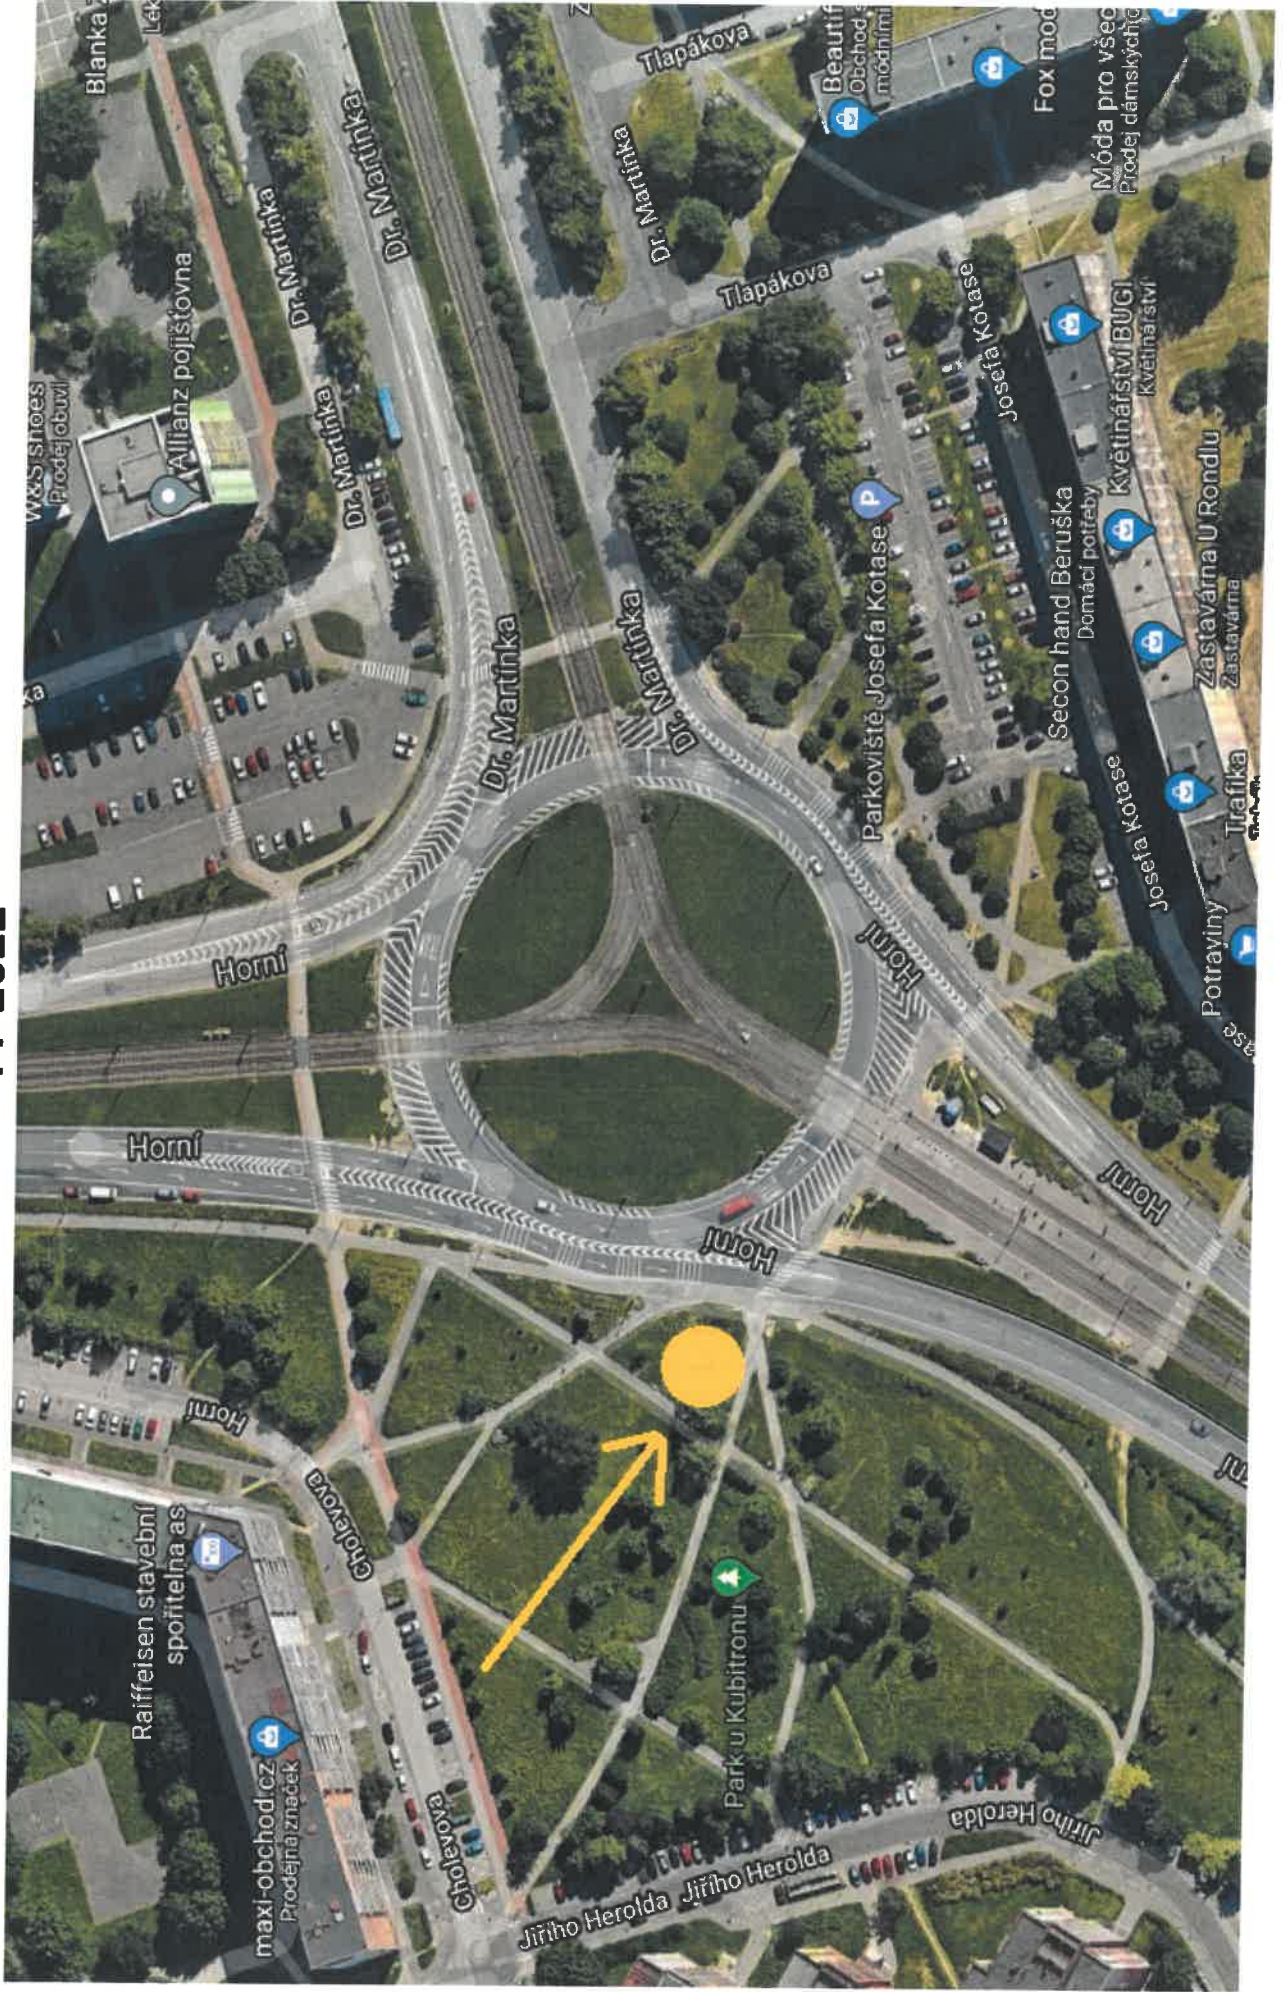

Vyškovická + kino Luna + Kaldova - dopravní sloup VO - příloha č. 2

Mapová vizualizace

PF a 3D VÝZDOBA

Kruhový objezd Horní PF 2022

Kruhový objezd Horní 3D prvek kůň (koňské spřežení) se saněmi nebo kočárem