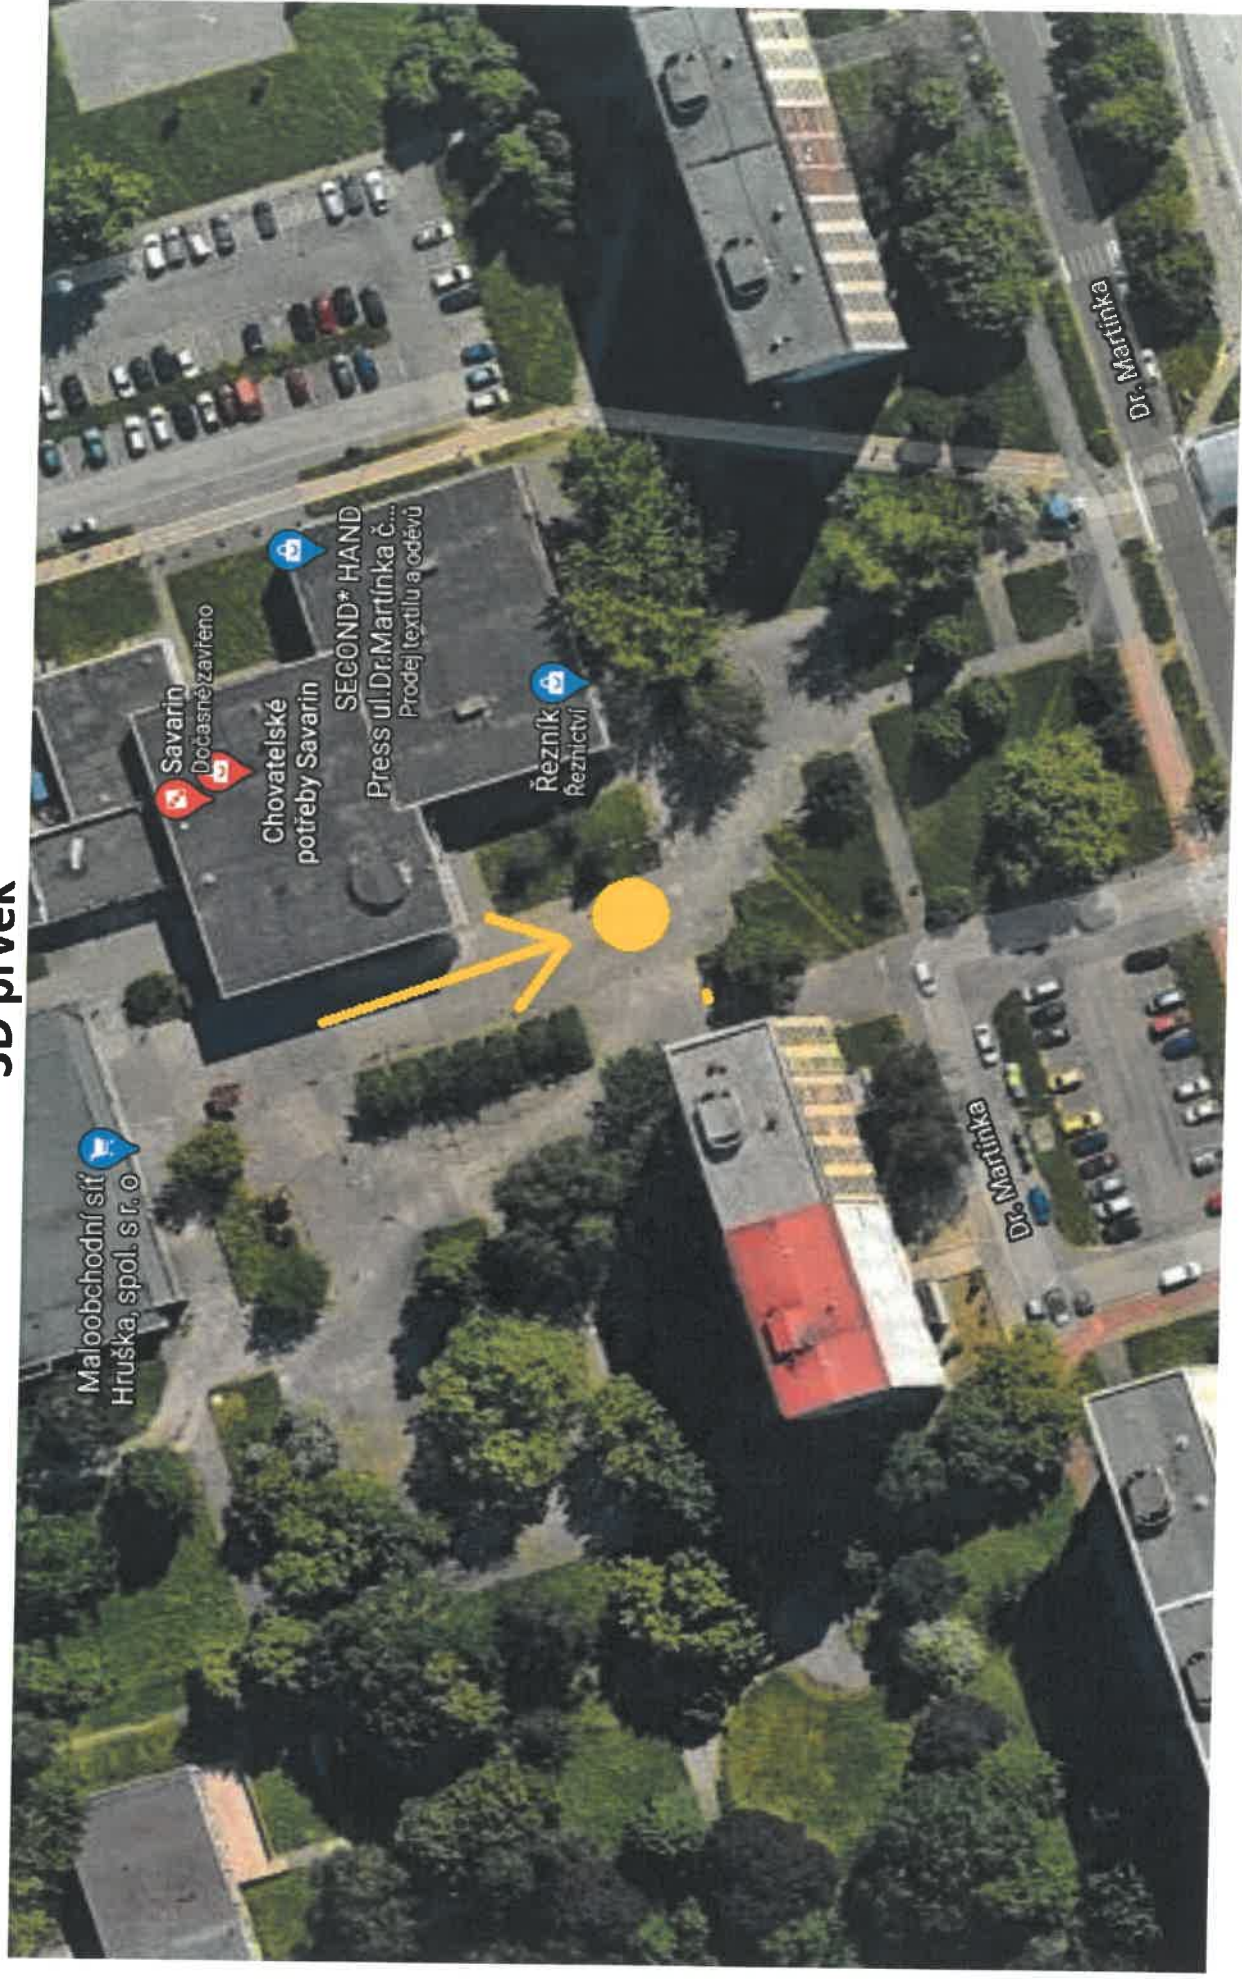

Kašna před DK Akord Kapři ve fontáně-výzdoba

Naproti Kina Luna

3D prvek průchozí baňka vhodná k fotografování

Nové náměstí na ulici Dr. Martíňka „Savarin“ 3D prvek

Dům s pečovatelskou službou na ulici Horymírova 3D prvek