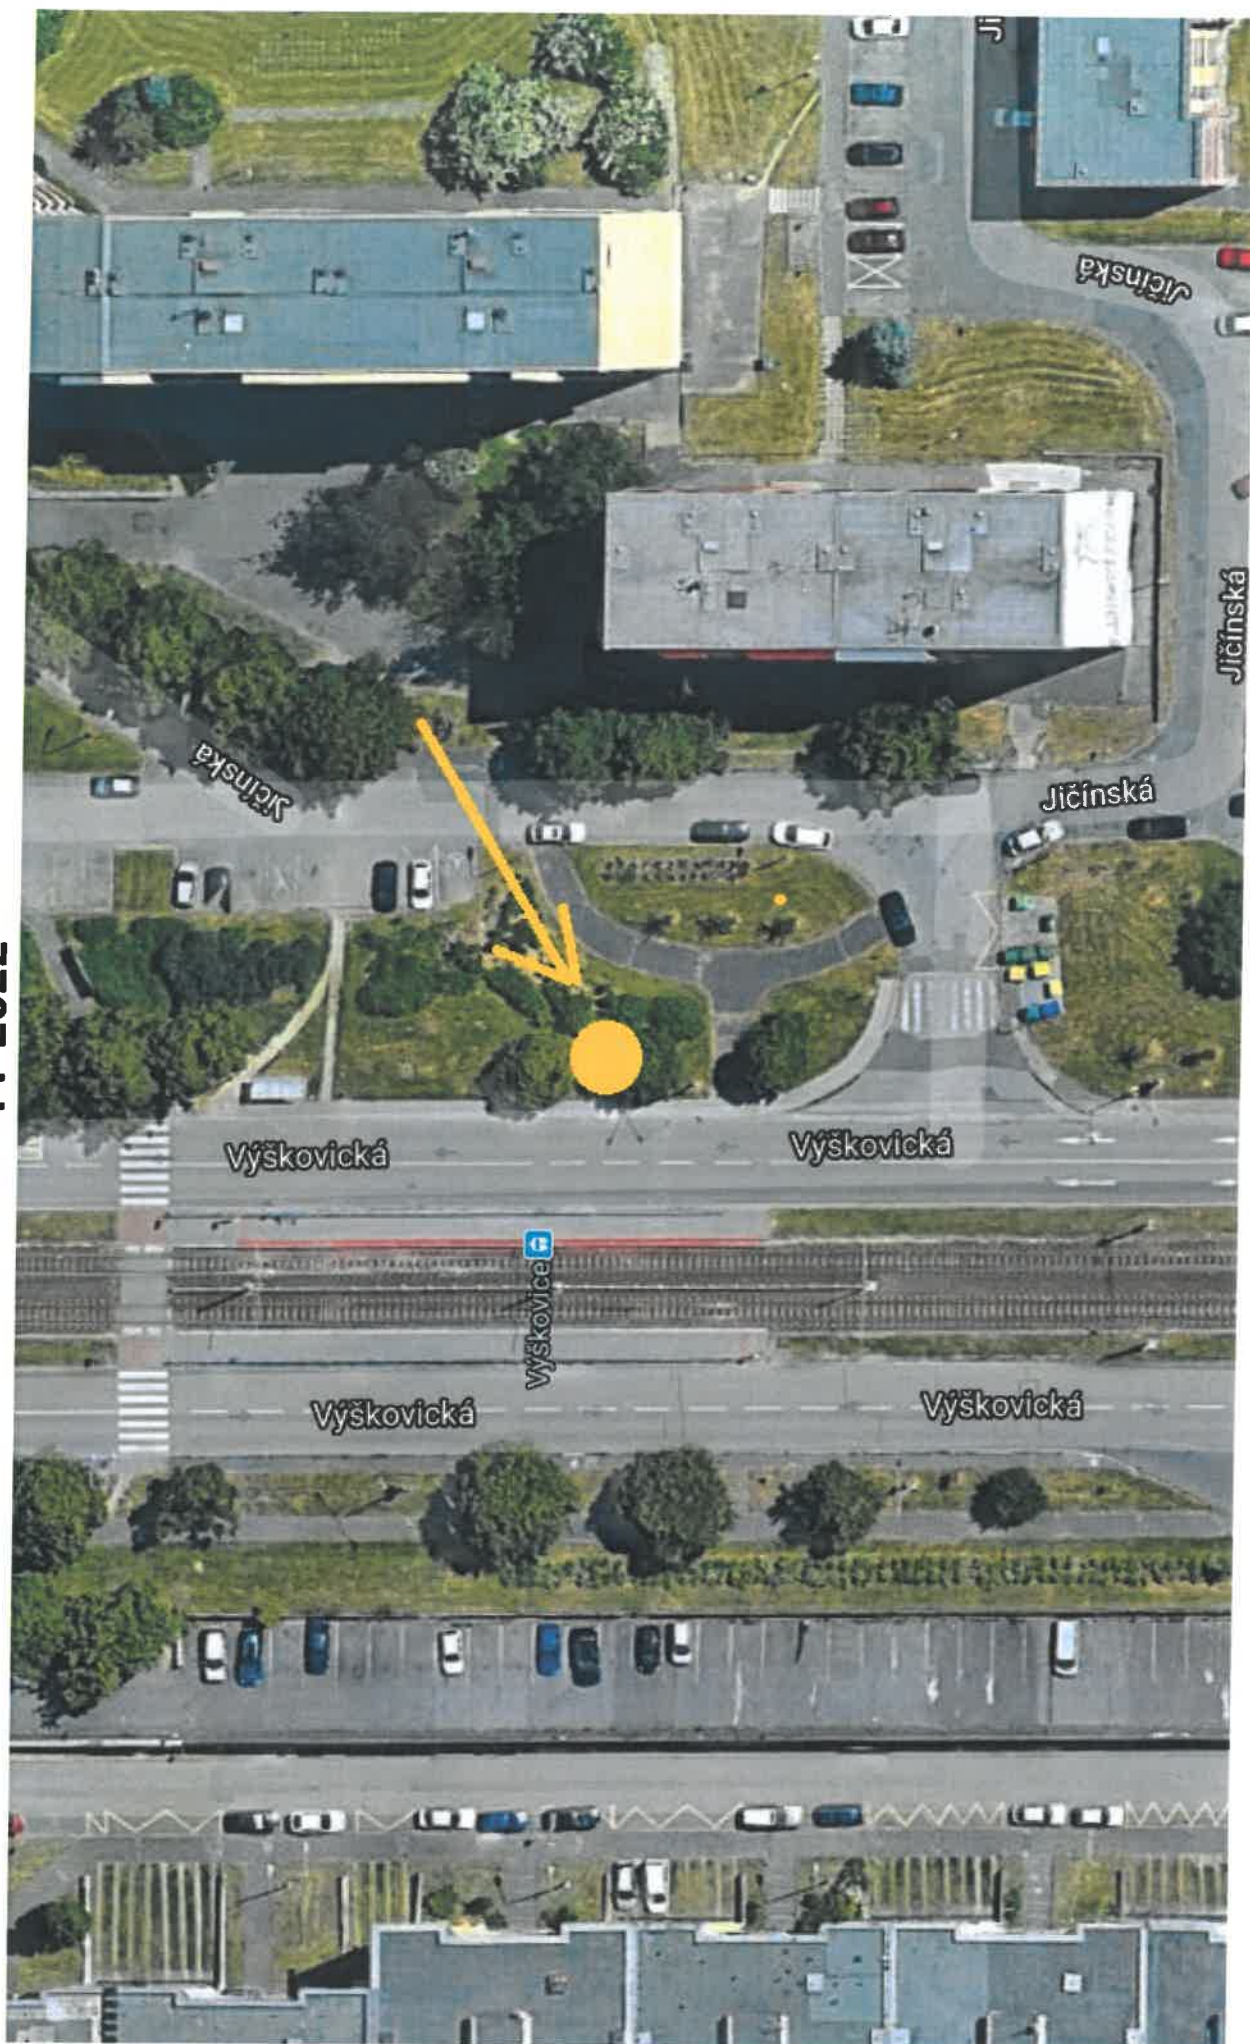

**Ulice Výškovická (konečná tramvaj)
PF 2022**