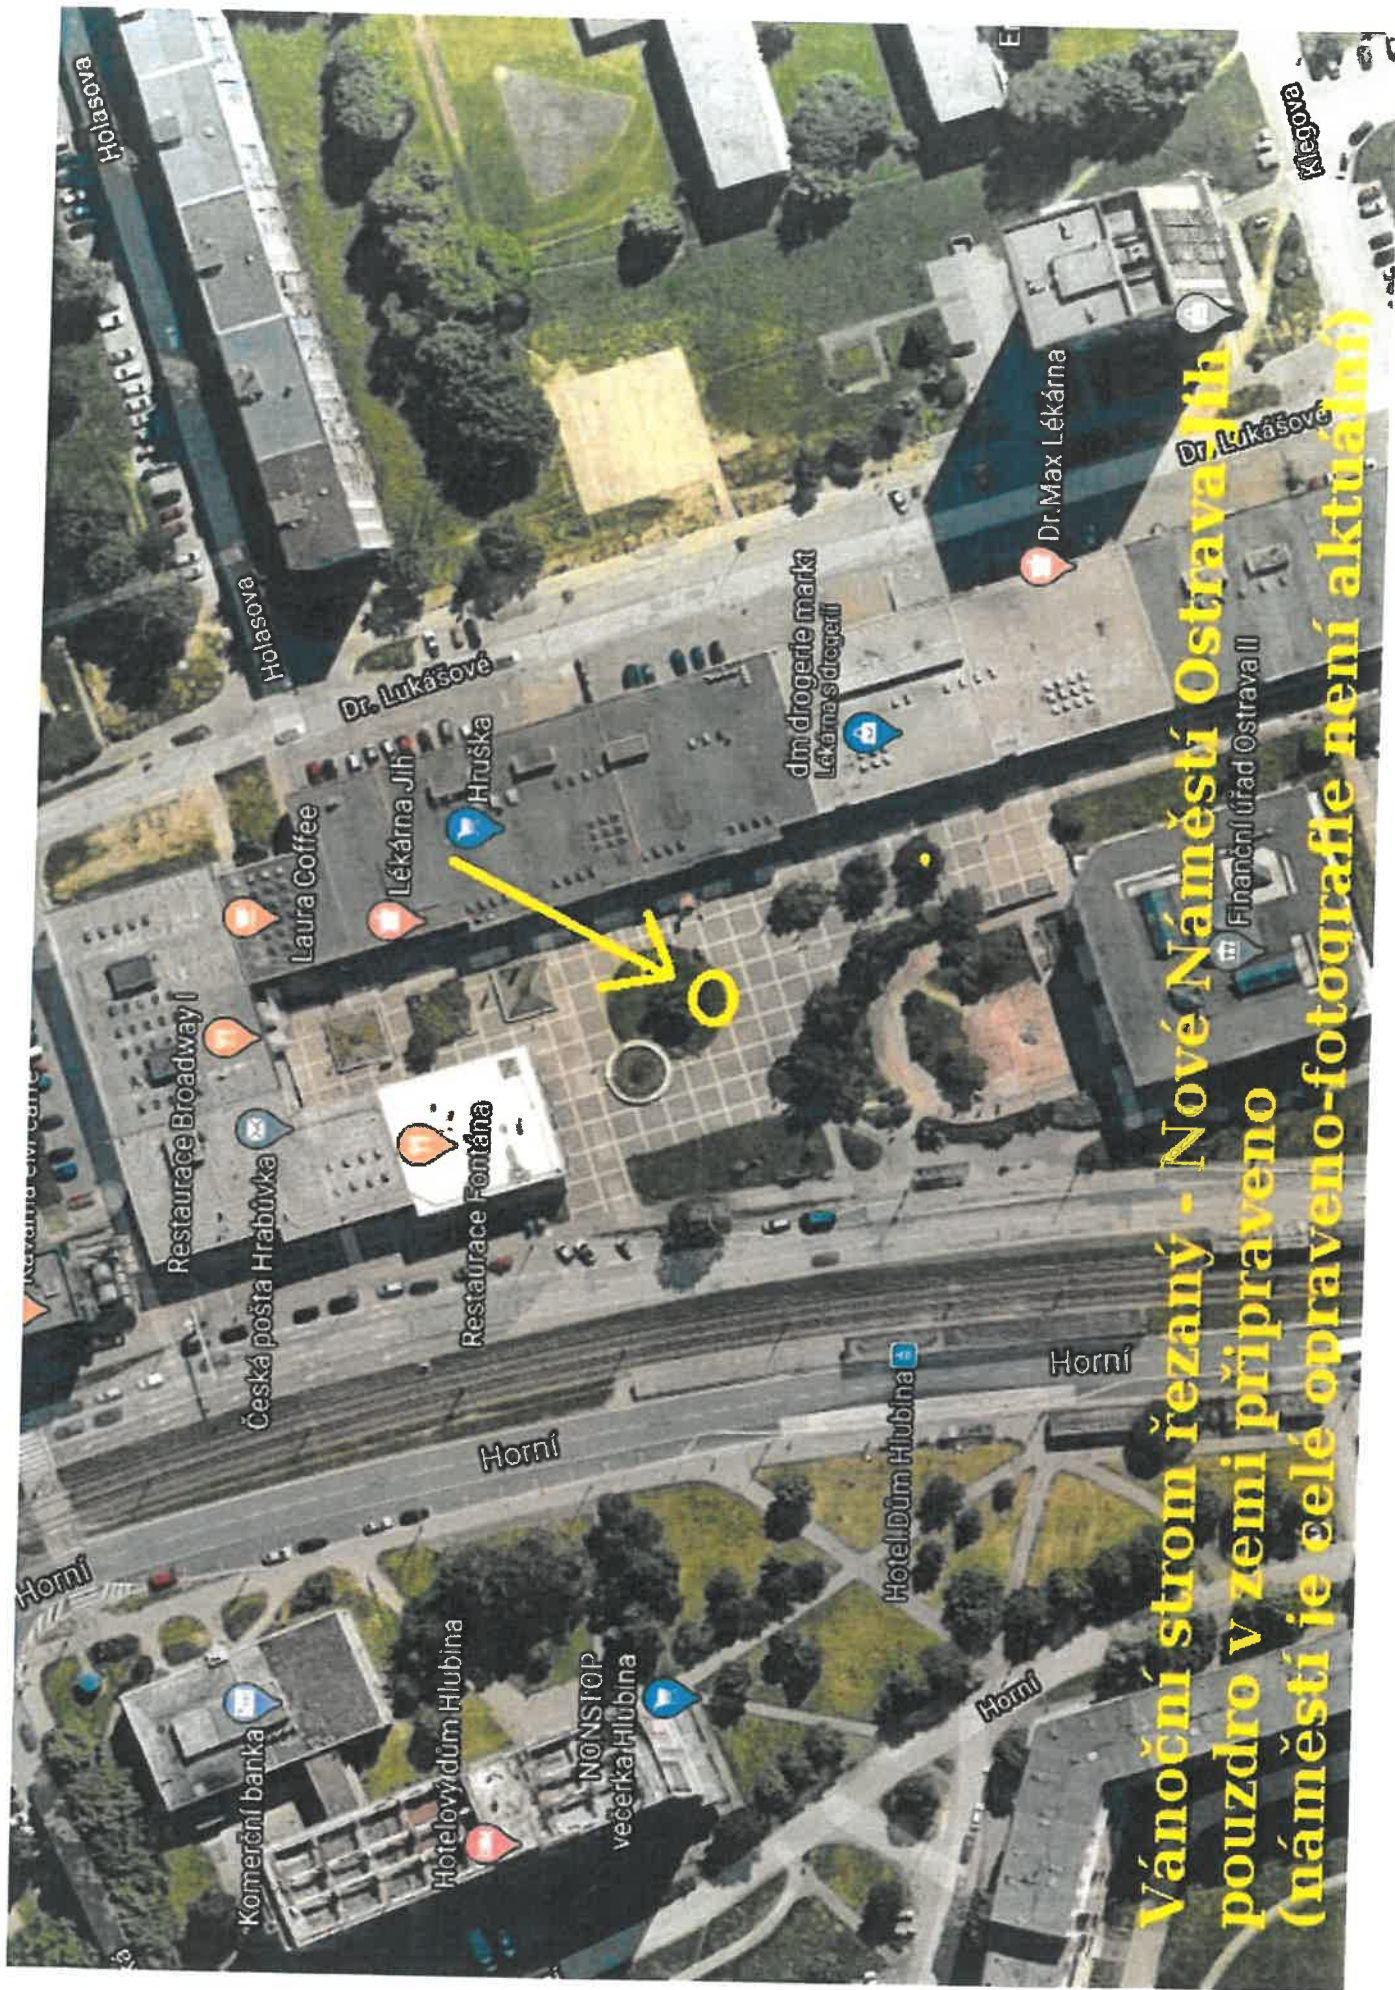

**Vánoční strom řezaný - Nové Náměstí Ostrava Jih
pouzdro v zemi připraveno
(náměstí je celé opraveno-fotografie není aktuální)**