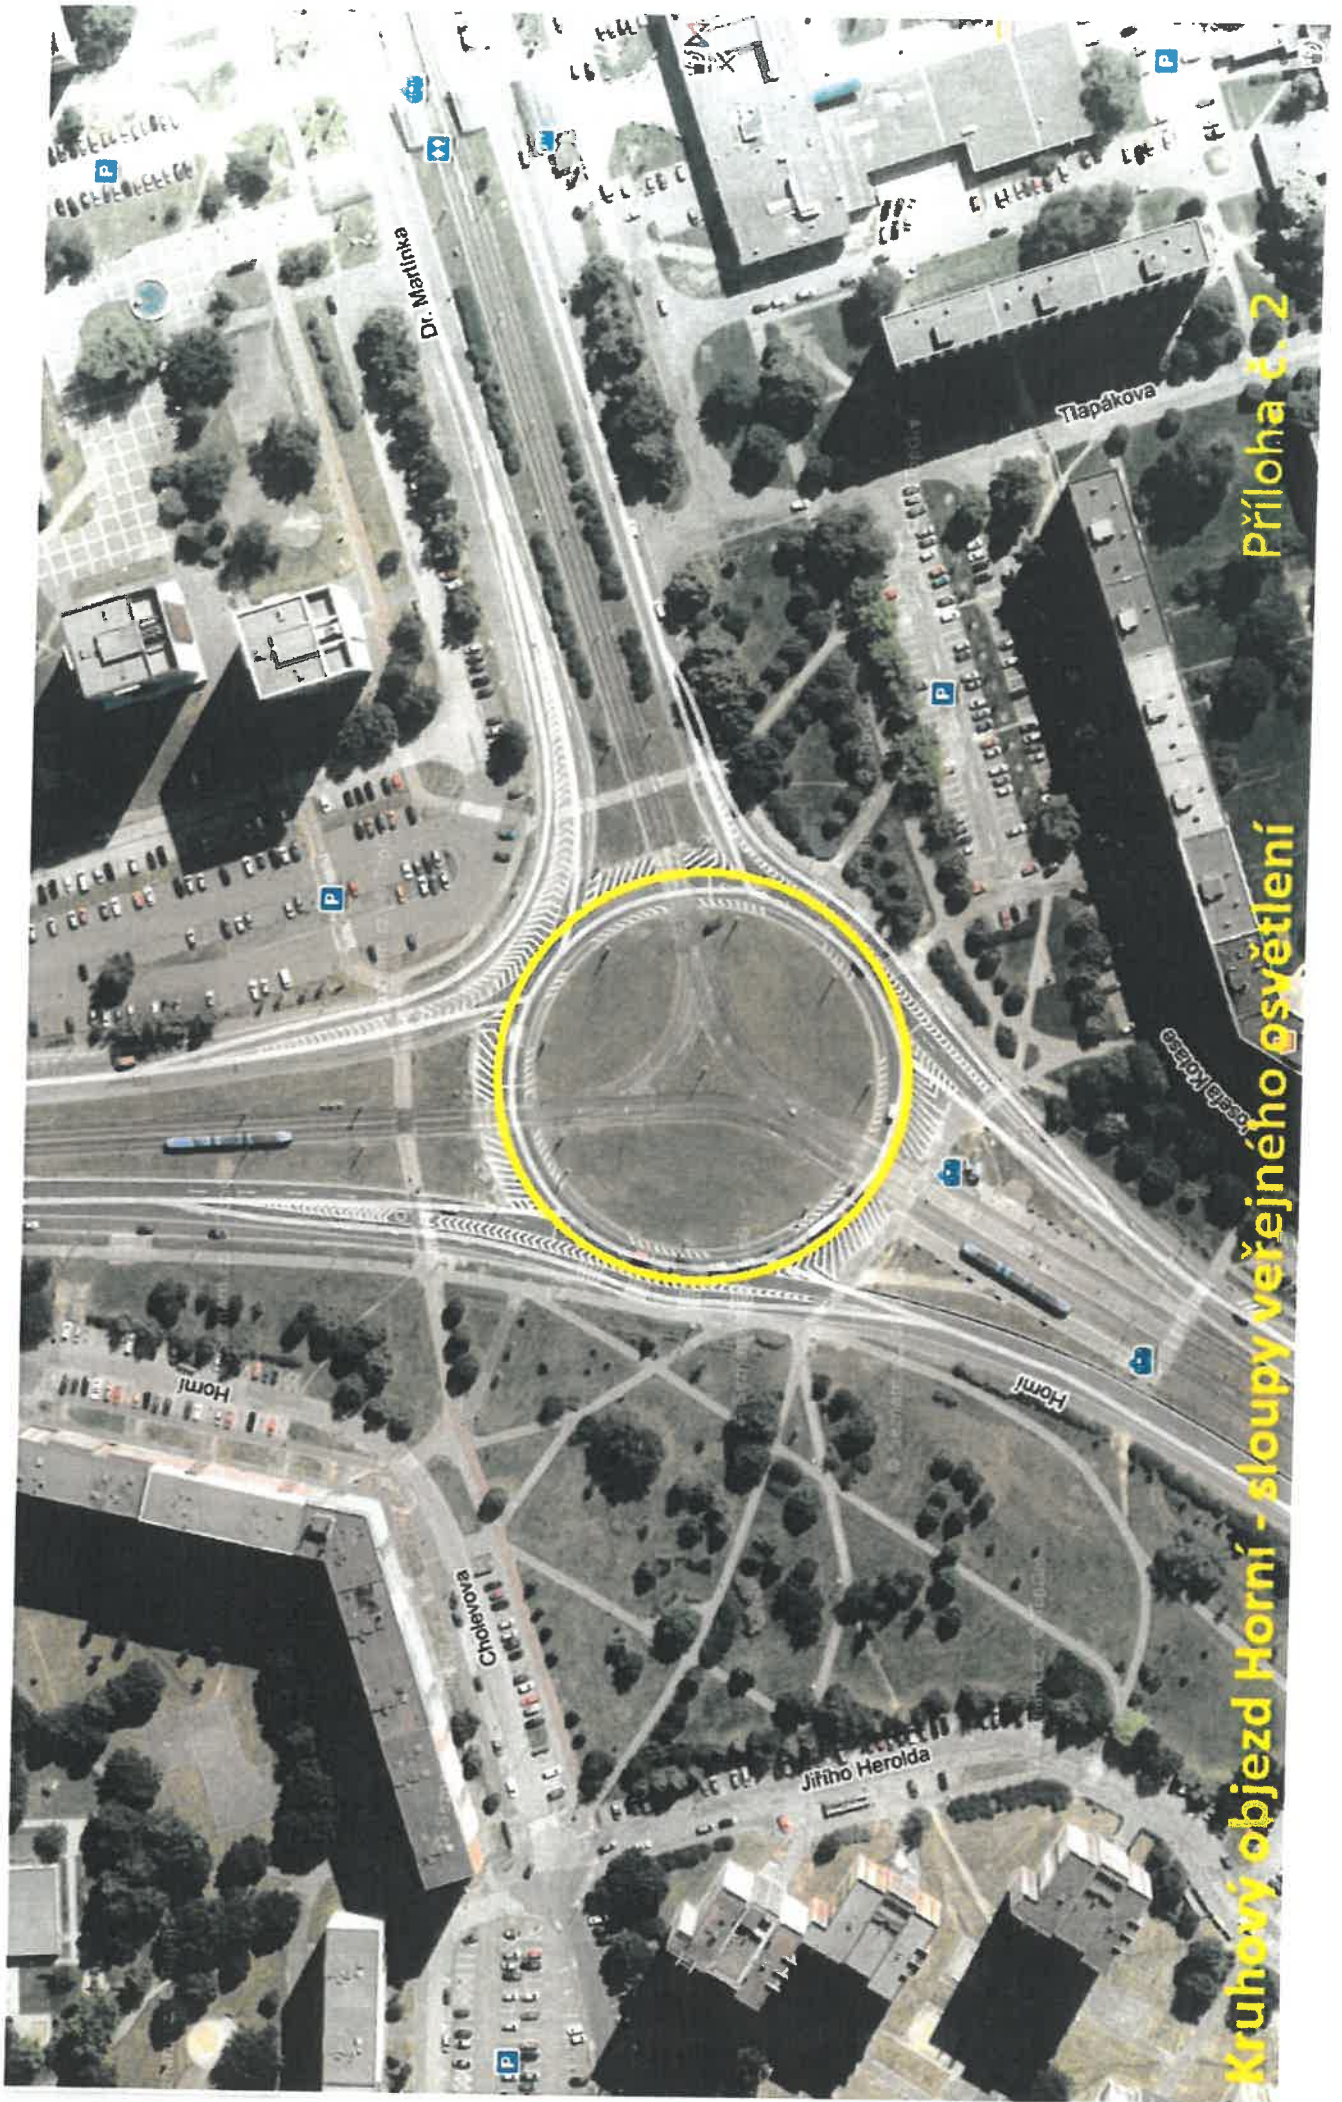

HORNÍ

Horní - věkorače sloupů v O - příloha č. 2

JOSEFA KOTASE

NN10822 - Josefa Kotase

NN2180 - HORNÍ - HONDE

PROSENI STRAN

CHOLEVOVA

24.1.2011