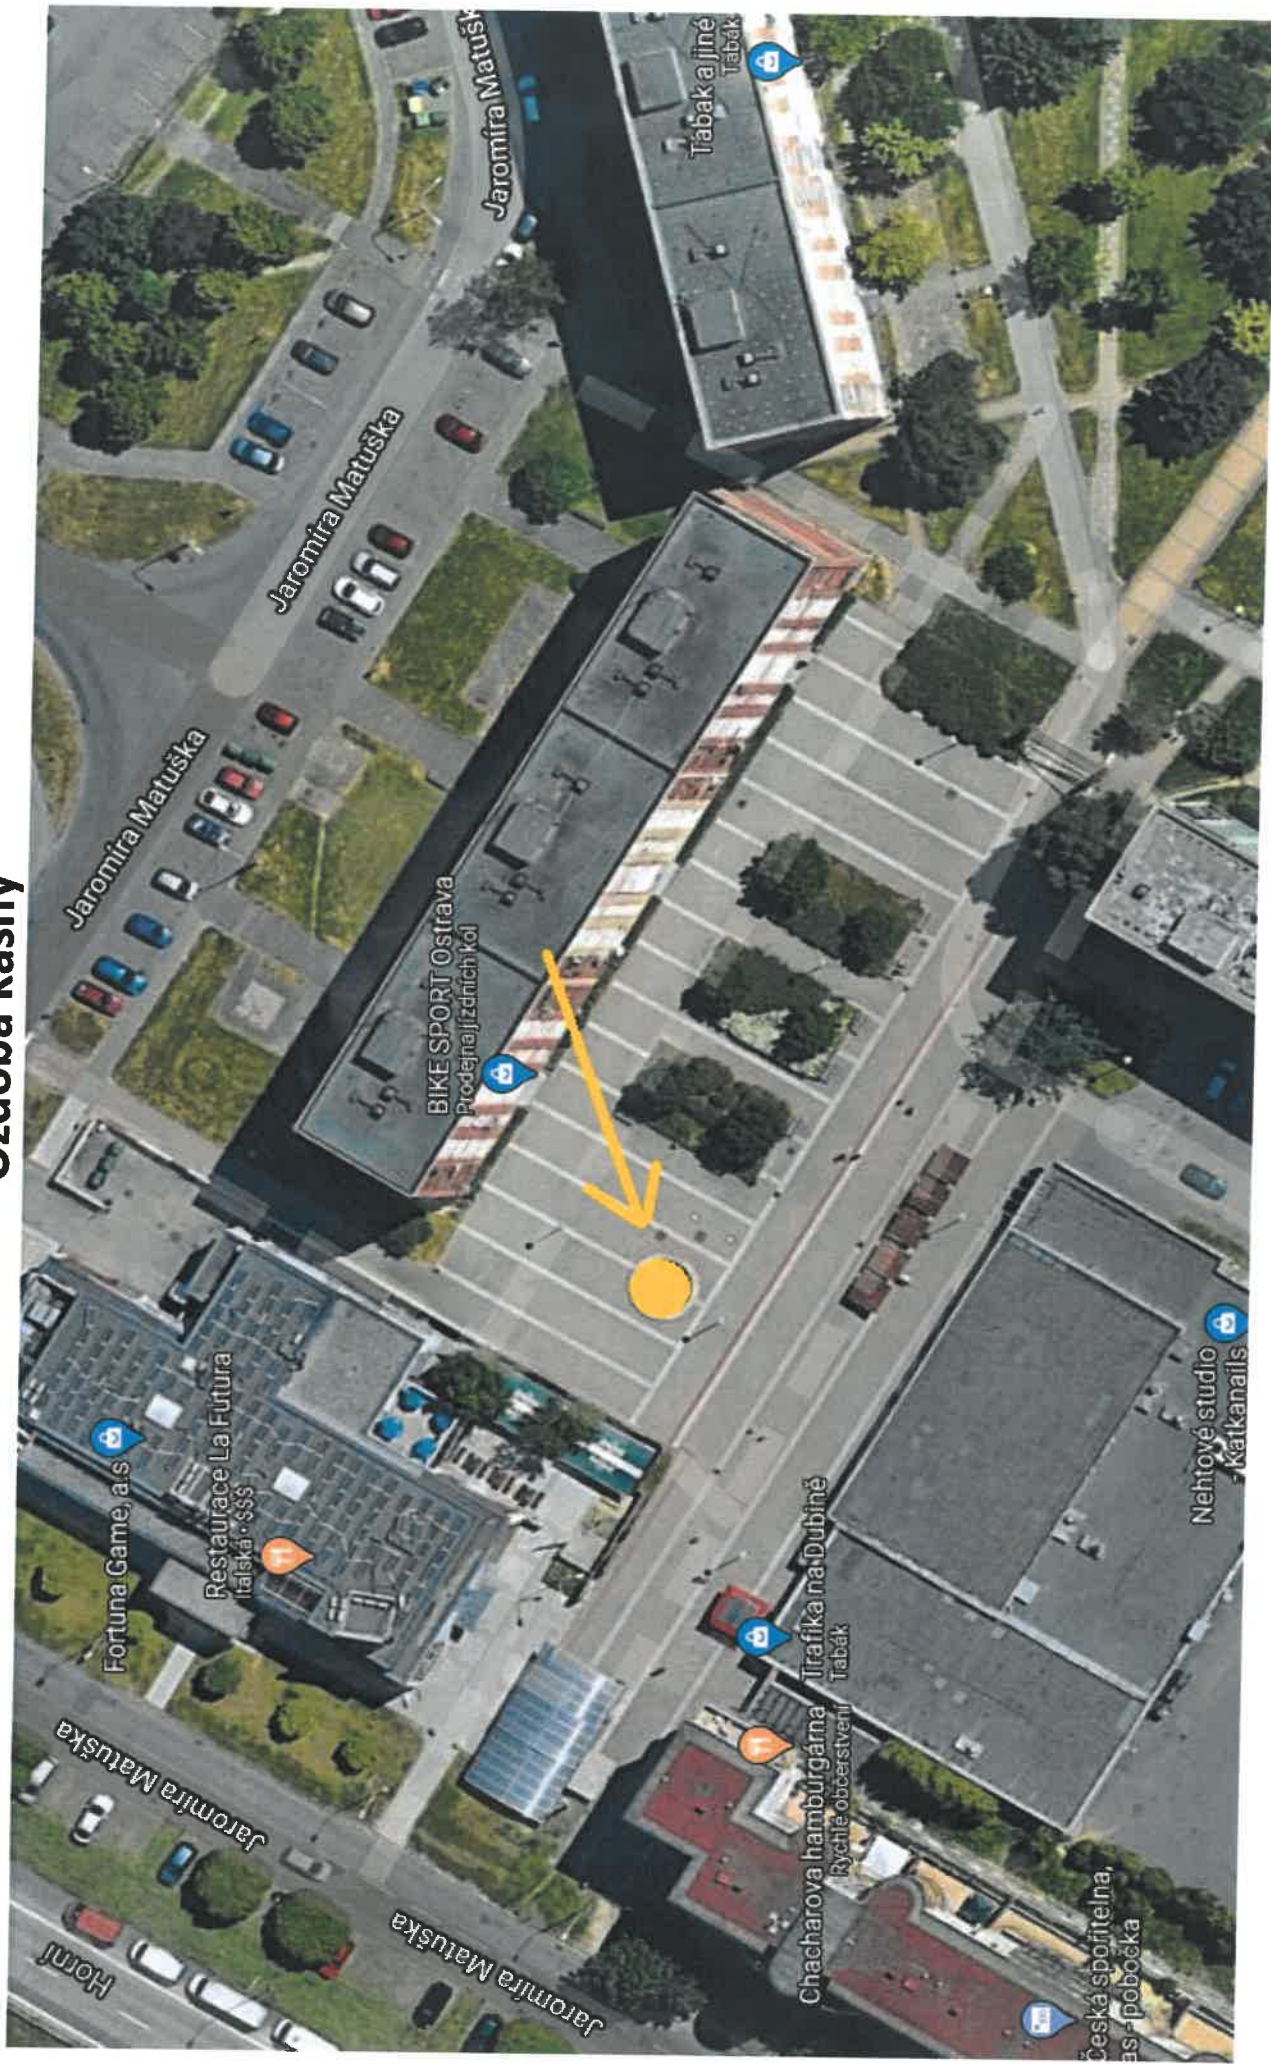

Ulice A. Gavlase (náměstí) Ozdoba kašny