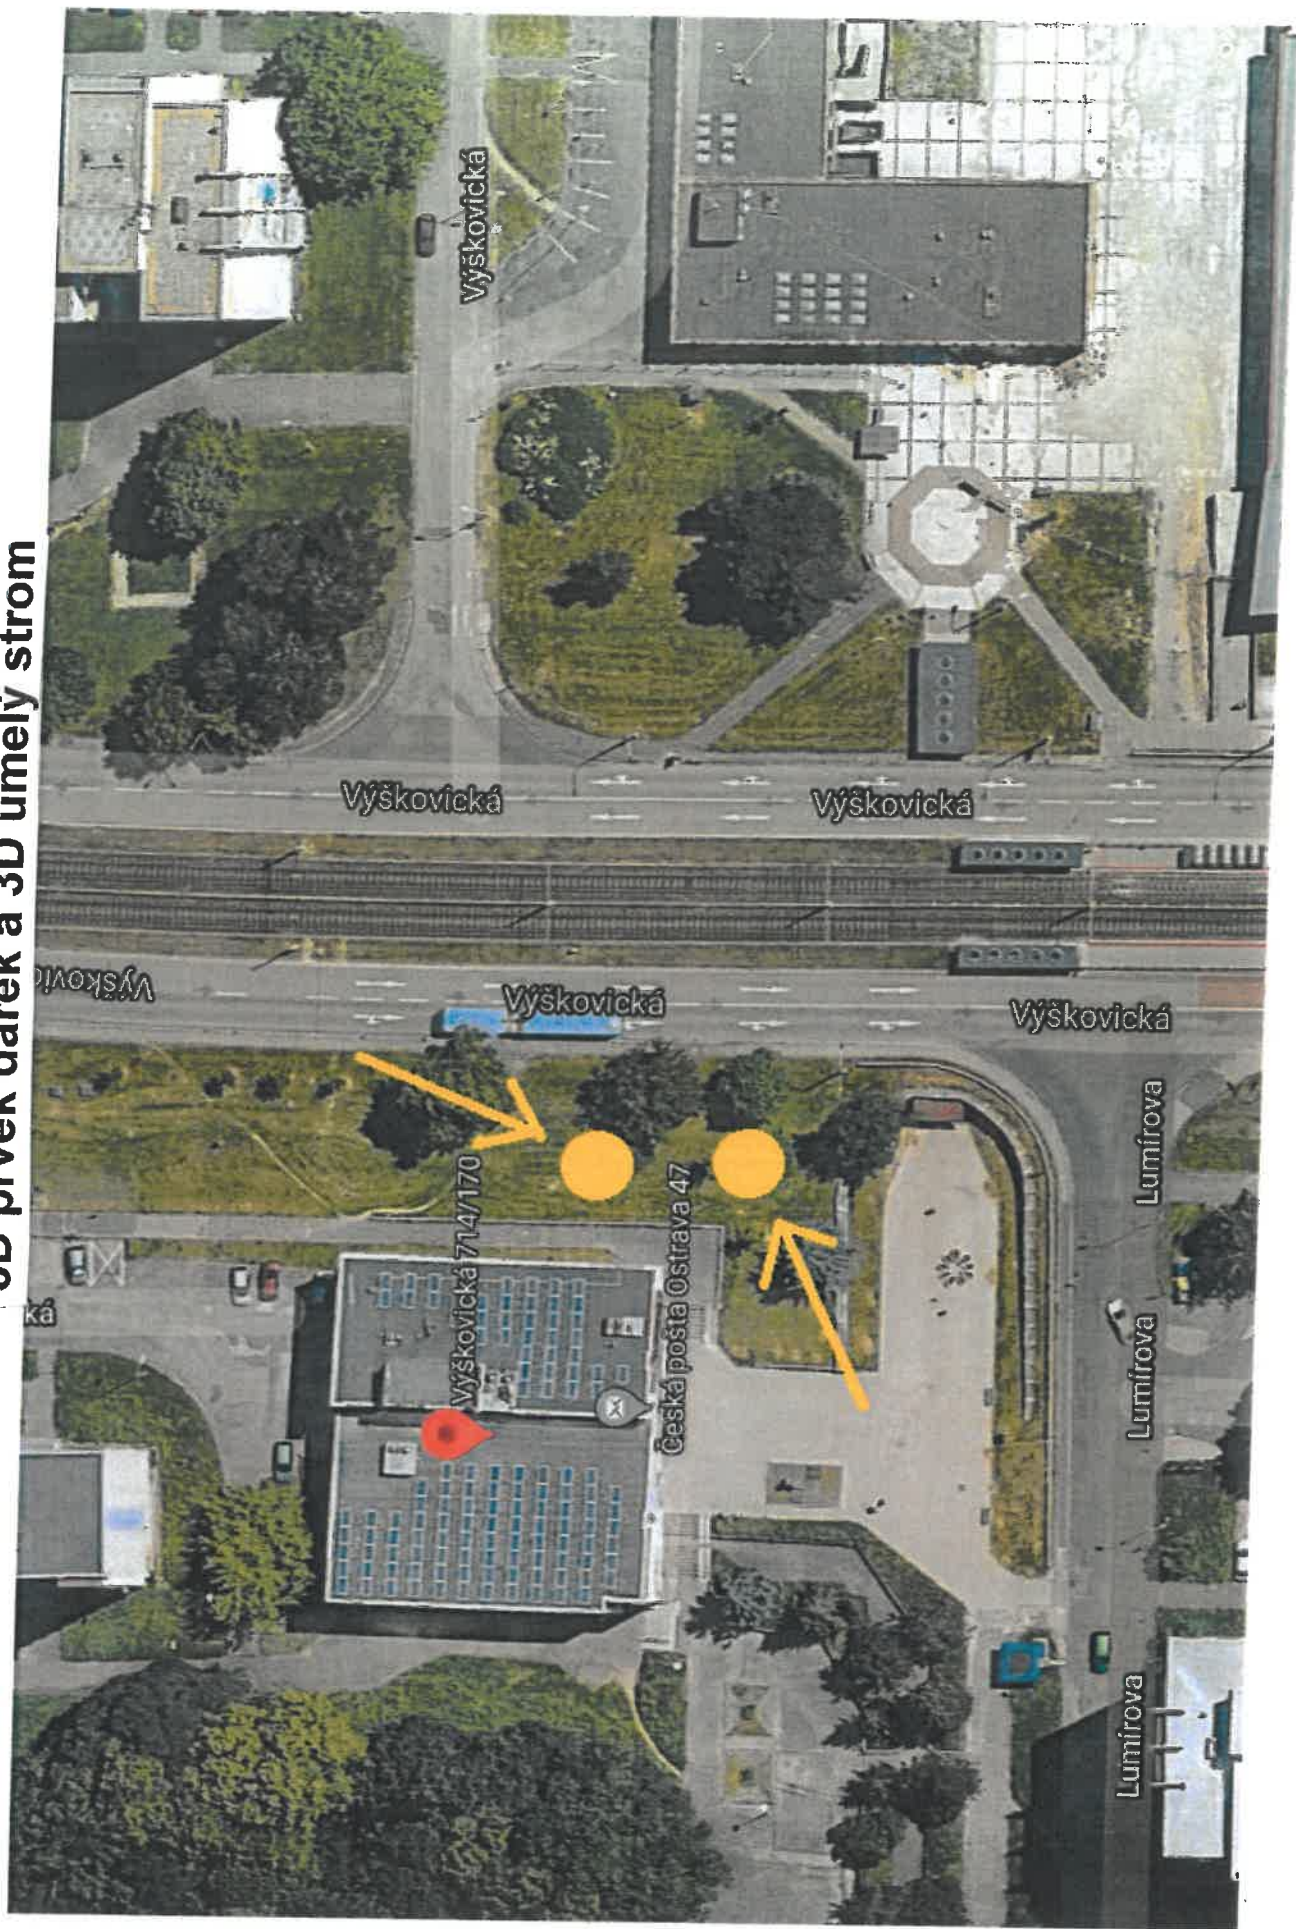

**Ulice Výškovická 170 (vedle České pošty)
3D prvek dárek a 3D umělý strom**