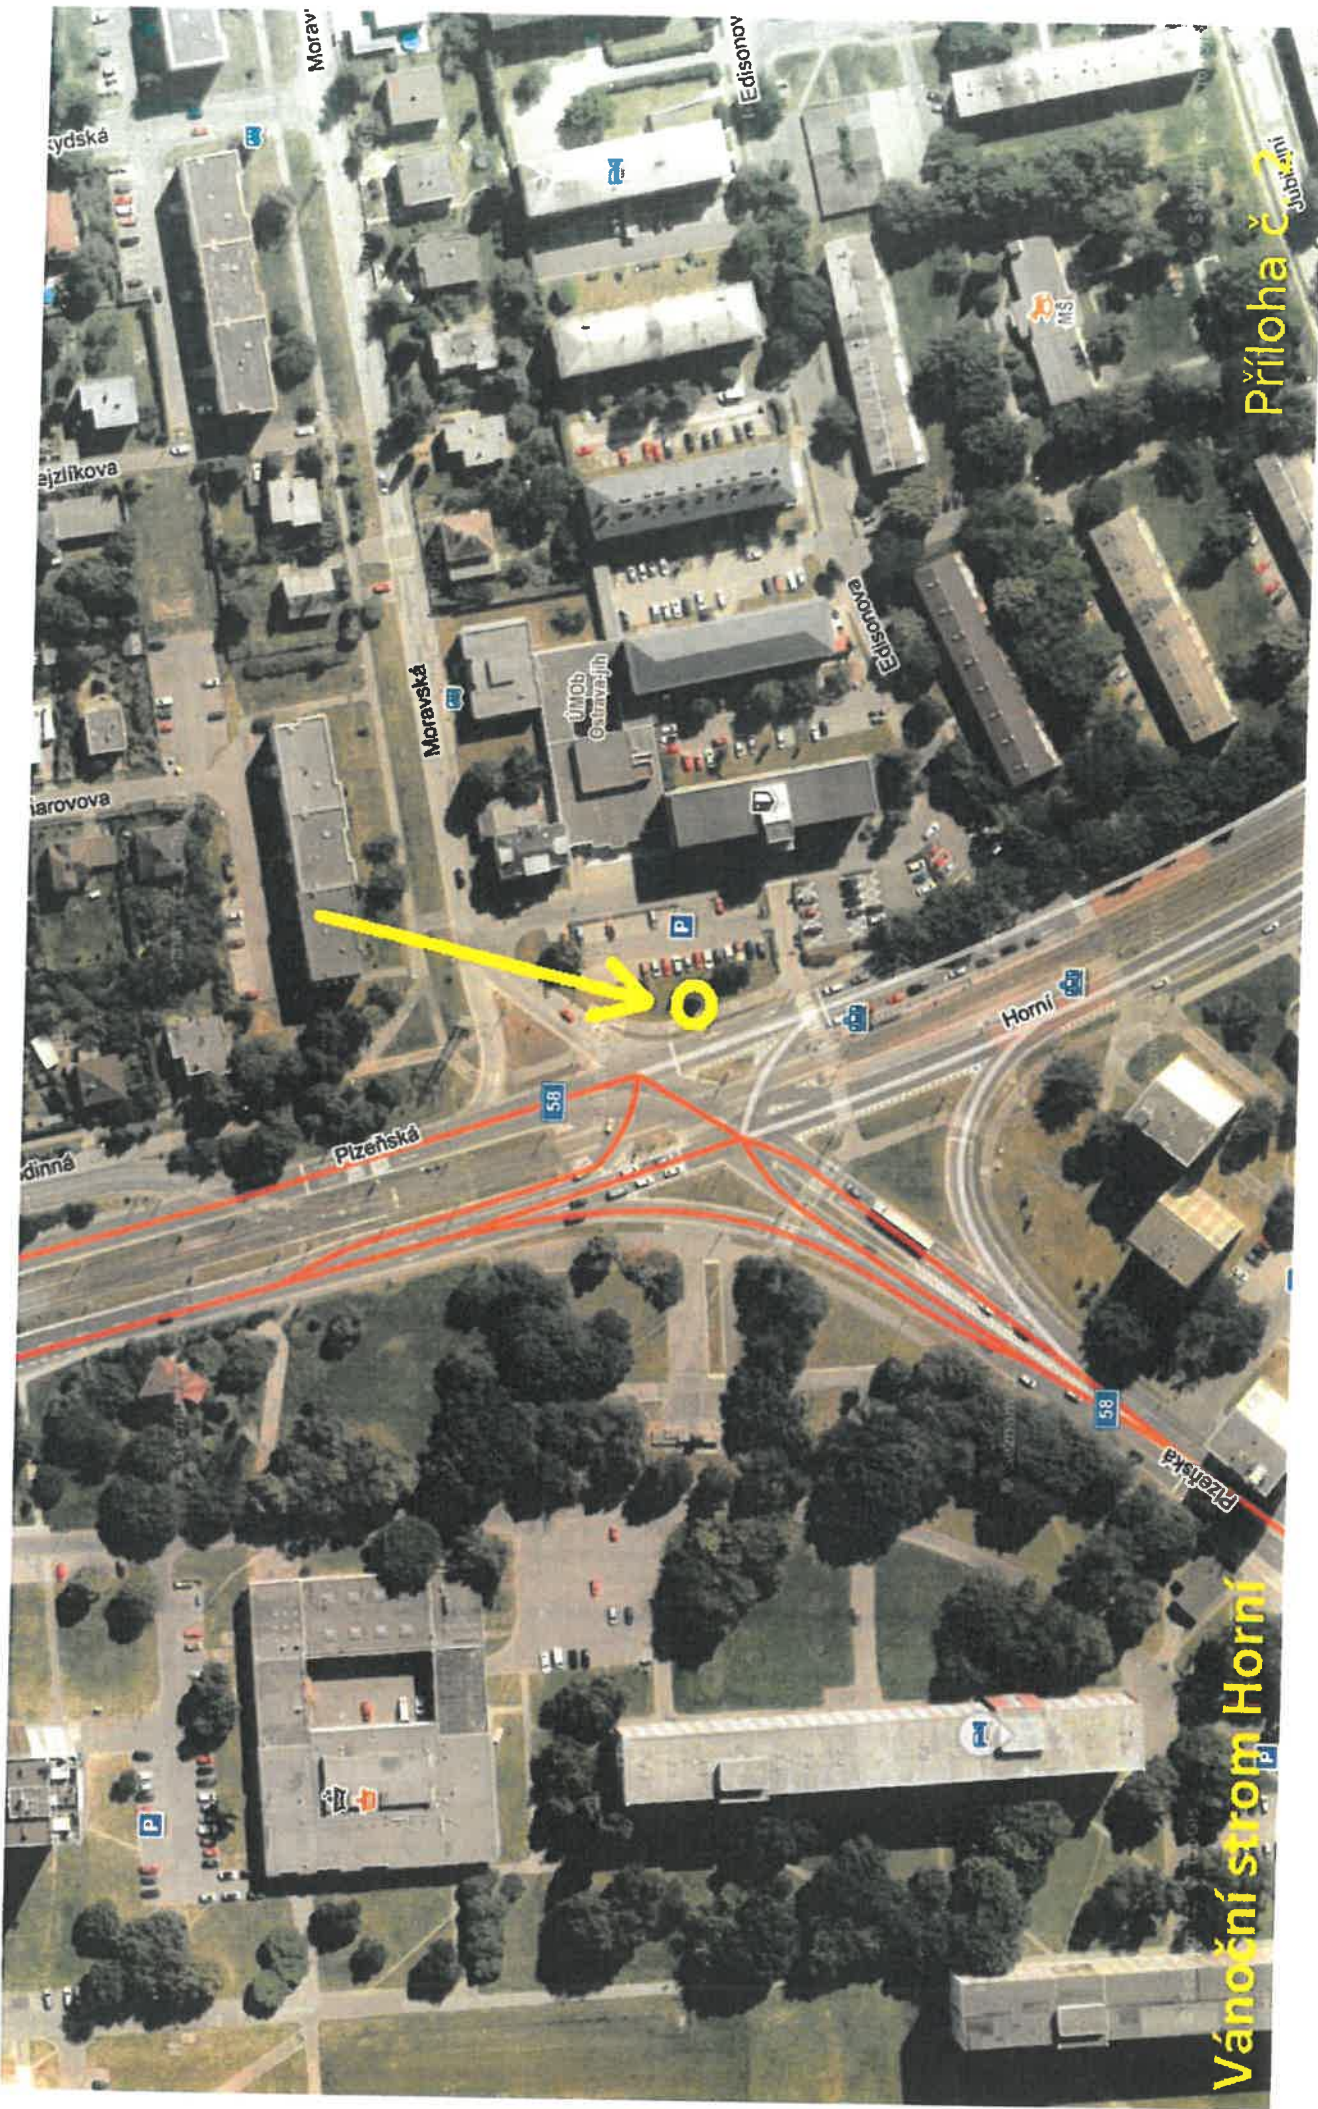

**Ulice U Hrůbků, Ostrava-Pískové doly
3D prvek**

Mapová vizualizace

VÁNOČNÍ STROMY

**Vánoční strom řezaný - Nové Náměstí Ostrava Jih
pouzdro v zemi připraveno
(náměstí je celé opraveno-fotografie není aktuální)**

**Vánoční strom řezaný - naproti DK Akord Čujkovova
(pouzdro v zemi připraveno)**

Vánoční strom DPS Odborářská

sydská

ajzlikova

arovova

dinná

Morav

Edisonov