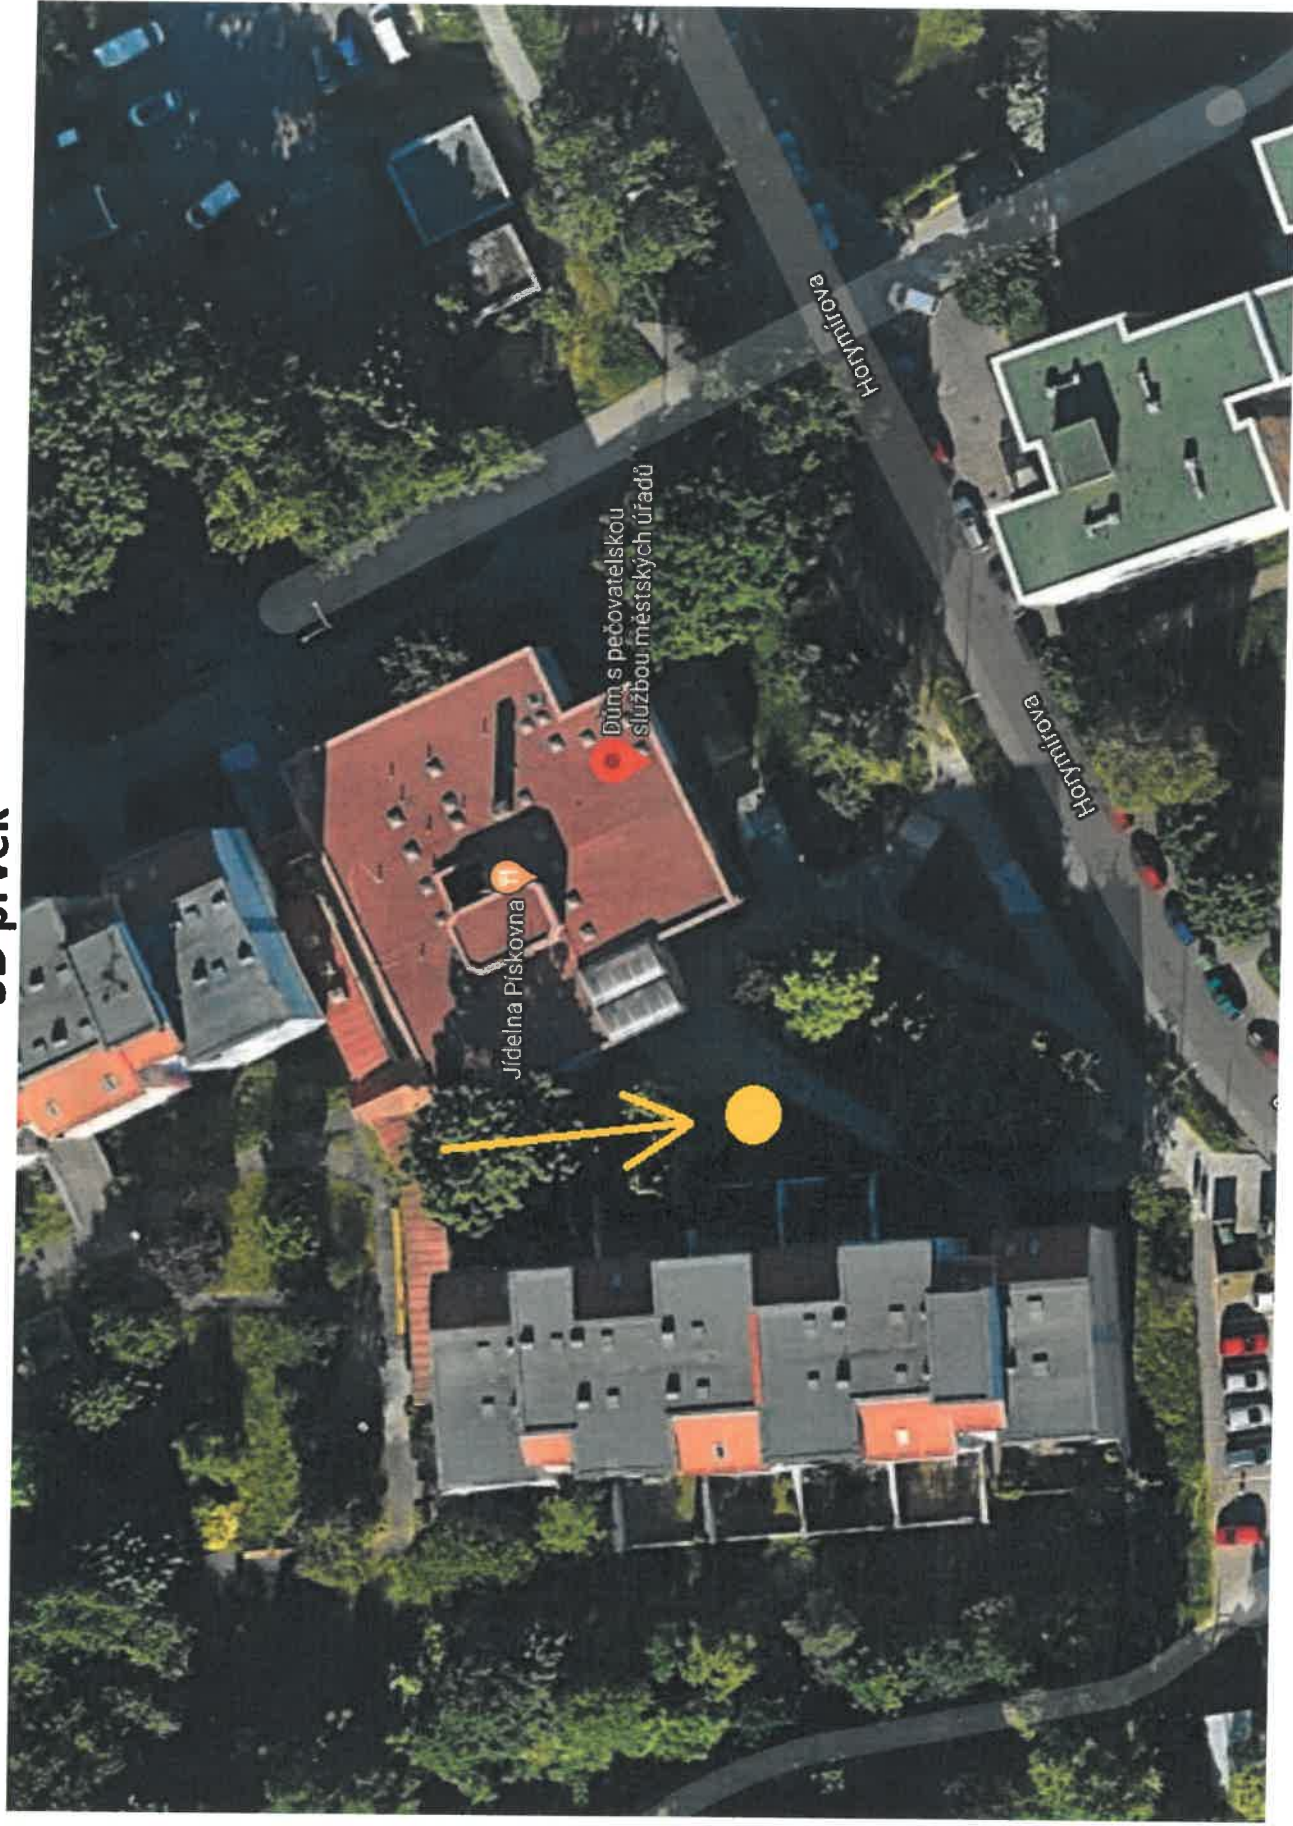

Kašna před DK Akord Kapři ve fontáně-výzdoba

Naproti Kina Luna

3D prvek průchozí baňka vhodná k fotografování

Nové náměstí na ulici Dr. Martíňka „Savarin“ 3D prvek

Dům s pečovatelskou službou na ulici Horymírova 3D prvek